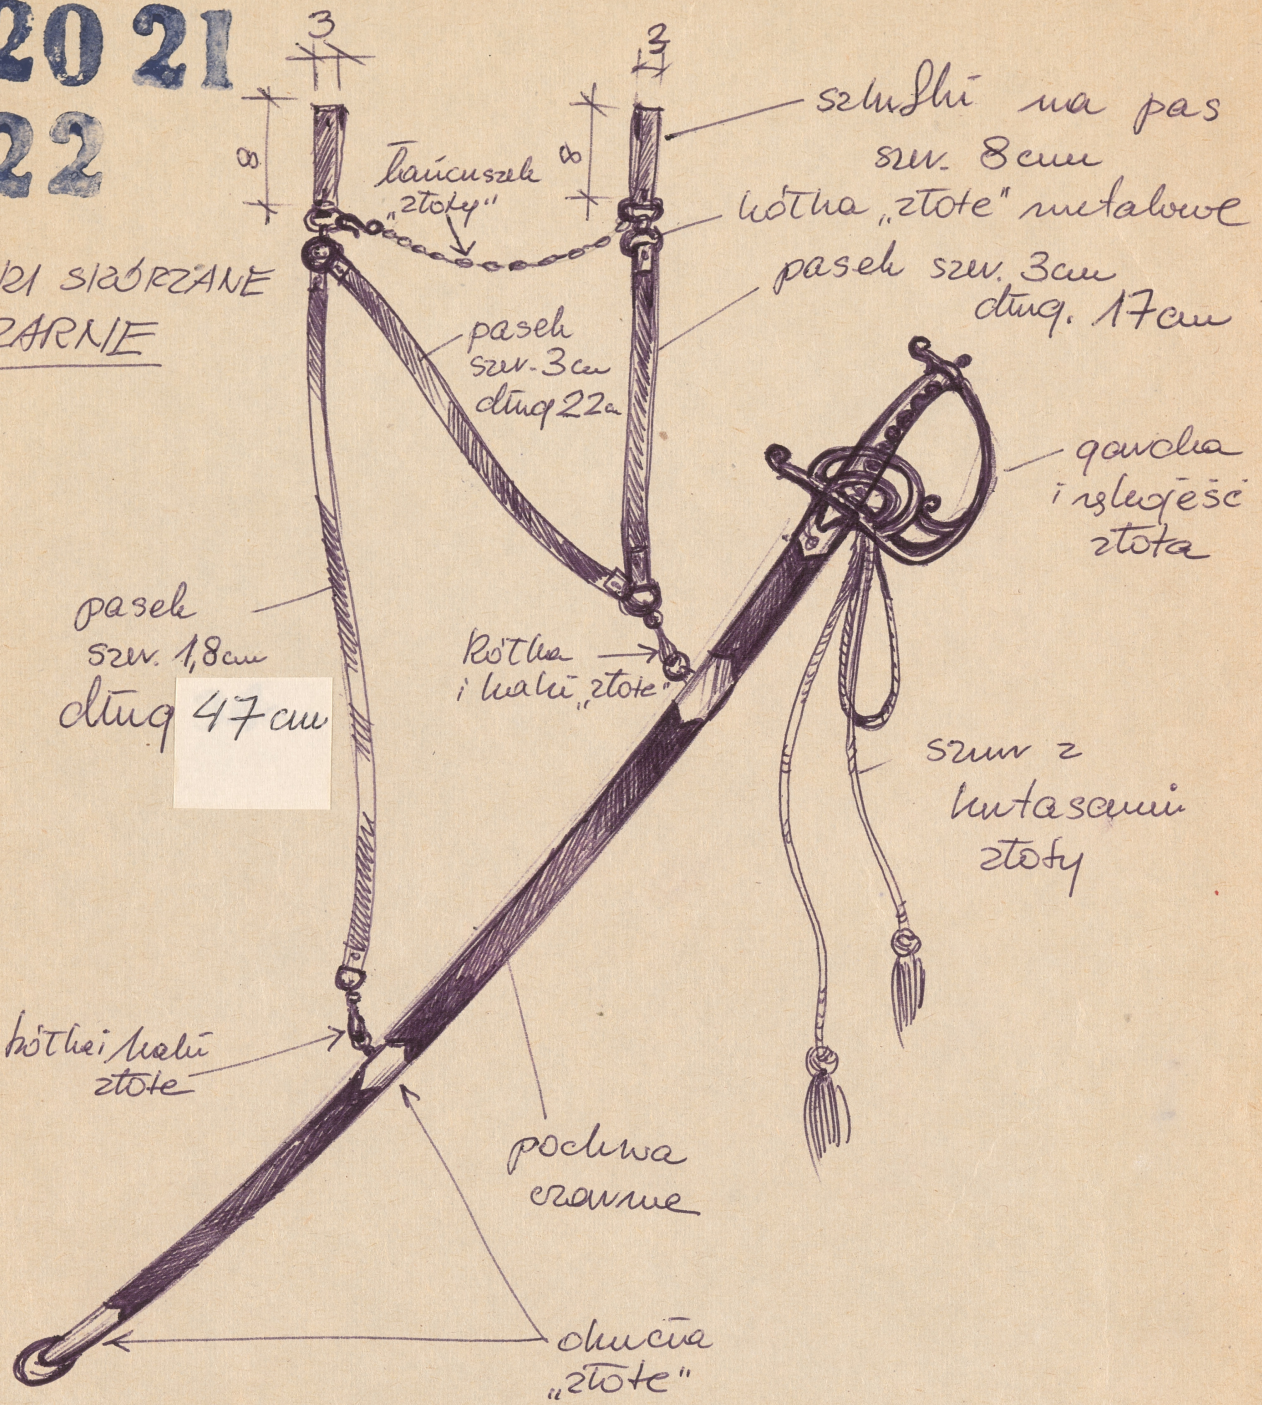

Karta obiektu

Sygnatura: TP_SP_223_0012

Nazwa obiektu: George Bernard Shaw, "Uczeń diabła", reż. Jerzy Rakowiecki, premiera 08.04.1973

Opis: Rysunek pomocniczy

Kategoria: projekt kostiumu

Technika: szkic na papierze

Spektakl

Tytuł: Uczeń diabła

Autor: George Bernard Shaw

Reżyseria: Jerzy Rakowiecki

Scenografia: Marek Lewandowski

Kostiumy: Marek Lewandowski

Premiera: 08.04.1973

20 21
22

PASKI SIÓBRZANE
CZARNE

85 cm
długość ~~85 cm~~
szer. 4 cm przy
gawdzii

Szable długie cienkie

5 41 szt

- (dublowe)
- 20 p. Kobuszewski p. Jasulieniec
 - 21 p. Zakmeński
 - 22 p. Pichowski p. ~~Gawdzia~~ Jasulieniec