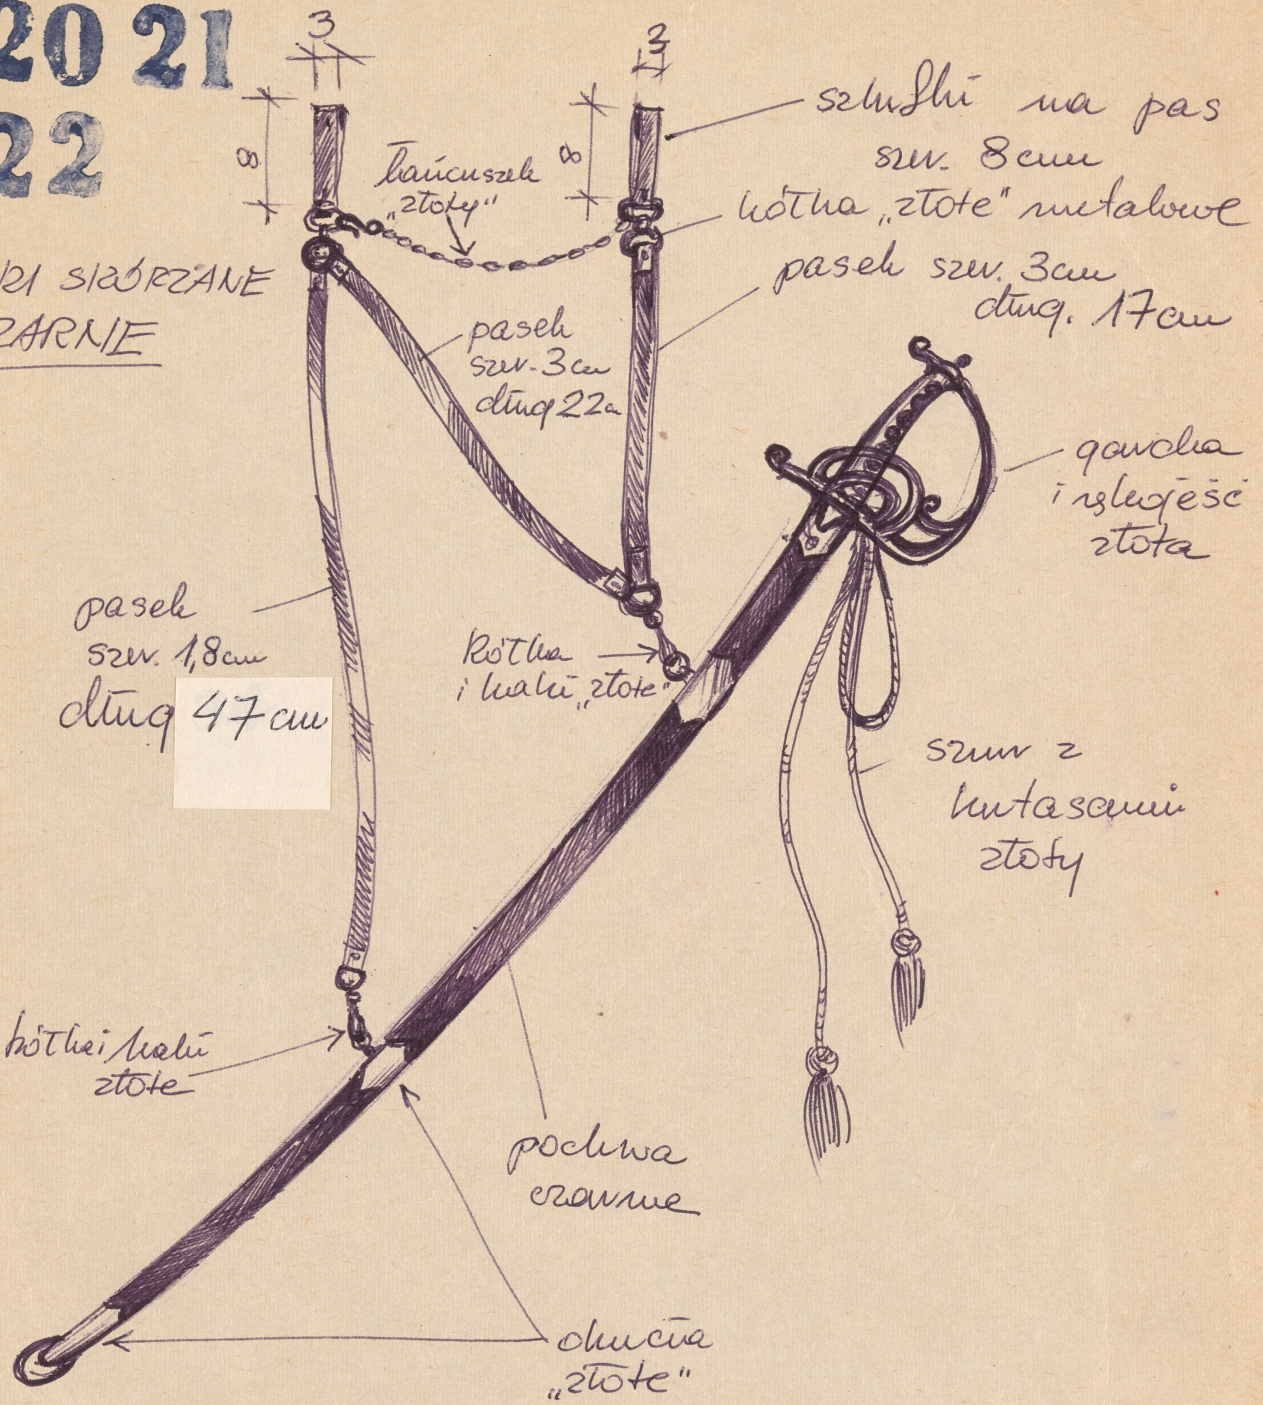

Karta obiektu

Sygnatura: TP_SP_223_0012

Nazwa obiektu: George Bernard Shaw, "Uczeń diabła", reż. Jerzy Rakowiecki, premiera 08.04.1973

Opis: Rysunek pomocniczy

Kategoria: projekt kostiumu

Technika: szkic na papierze

Spektakl

Tytuł: Uczeń diabła

Autor: George Bernard Shaw

Reżyseria: Jerzy Rakowiecki

Scenografia: Marek Lewandowski

Kostiumy: Marek Lewandowski

Premiera: 08.04.1973

20 21
22

PASKI SIÓBRZANE
CZARNE

85 cm
długość ~~85 cm~~
szer. 4 cm mały
gawdzik

Szable długie cienkie

5 41 szt

- (dublowe)
- (20) p. Kobuszewski p. Jasulieniec
 - (21) p. Zakmeński
 - (22) p. Pichowski p. ~~Gawdzik~~ Jasulieniec