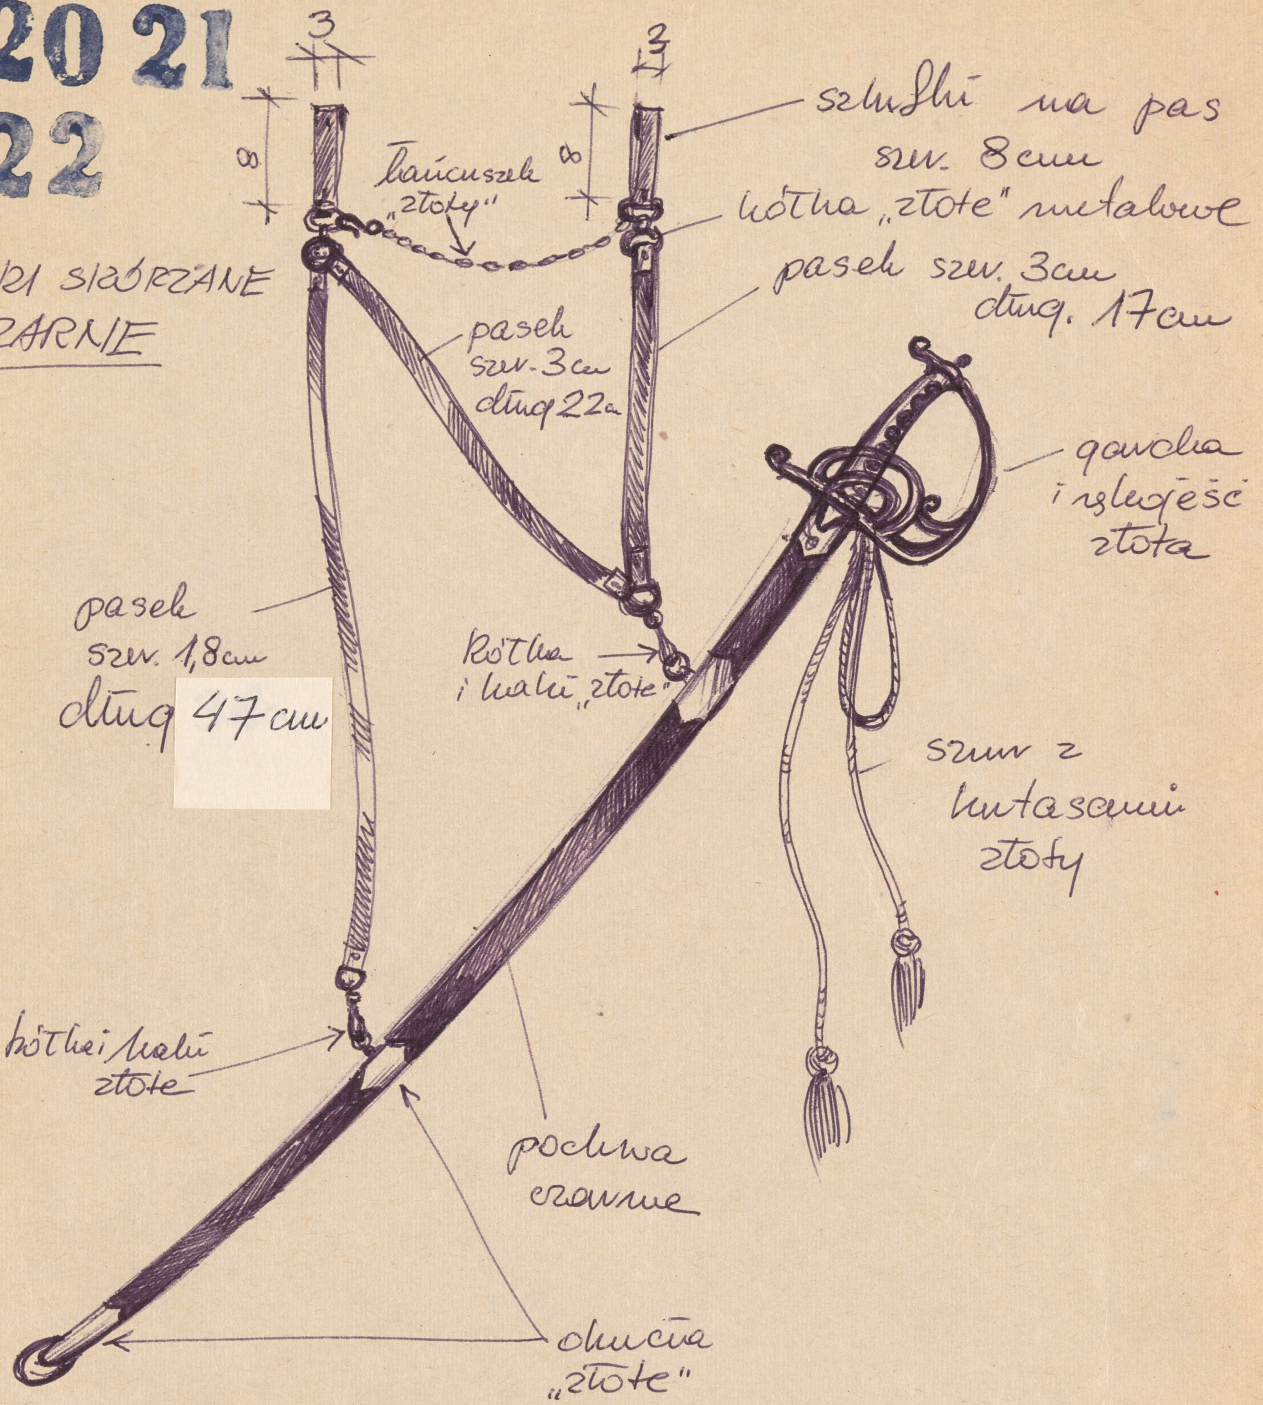

Karta obiektu

Sygnatura: TP_SP_223_0012

Nazwa obiektu: George Bernard Shaw, "Uczeń diabła", reż. Jerzy Rakowiecki, premiera 08.04.1973

Opis: Rysunek pomocniczy

Kategoria: projekt kostiumu

Technika: szkic na papierze

Spektakl

Tytuł: Uczeń diabła

Autor: George Bernard Shaw

Reżyseria: Jerzy Rakowiecki

Scenografia: Marek Lewandowski

Kostiumy: Marek Lewandowski

Premiera: 08.04.1973

20 21
22

PASKI SIÓBRZANE
CZARNE

85 cm
długość ~~85 cm~~
szer. 4 cm mały
gawdzik

Szable długie cienkie

54 szt

- (dublowe)
- 20 p. Kobuszewski p. Jasulieniec
 - 21 p. Zakmeński
 - 22 p. Pichowski p. ~~Gawdzik~~ Jasulieniec