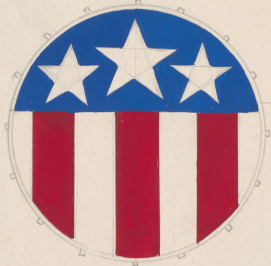

Karta obiektu

Sygnatura: TP_SP_223_0013

Nazwa obiektu: George Bernard Shaw, "Uczeń diabła", reż. Jerzy Rakowiecki, premiera 08.04.1973

Opis: Rysunek pomocniczy

Kategoria: projekt kostiumu

Technika: szkic na papierze

Spektakl

Tytuł: Uczeń diabła

Autor: George Bernard Shaw

Reżyseria: Jerzy Rakowiecki

Scenografia: Marek Lewandowski

Kostiumy: Marek Lewandowski

Premiera: 08.04.1973

Bęben marszowej
(orkiestry wojskowej)
smarowane na

stunne: z jednej strony
flaga amerykańska
z drugiej strony
amerykańska

farby olejne lub
cienko białym

WYMIARY?

ora: flet
pikaliwa
fambungr
klor net