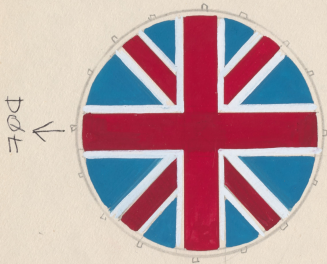

Karta obiektu

Sygnatura: TP_SP_223_0013

Nazwa obiektu: George Bernard Shaw, "Uczeń diabła", reż. Jerzy Rakowiecki, premiera 08.04.1973

Opis: Rysunek pomocniczy

Kategoria: projekt kostiumu

Technika: szkic na papierze

Spektakl

Tytuł: Uczeń diabła

Autor: George Bernard Shaw

Reżyseria: Jerzy Rakowiecki

Scenografia: Marek Lewandowski

Kostiumy: Marek Lewandowski

Premiera: 08.04.1973

Bęben marszowej
(orkiestry wojskowej)
smarowane na

stunne: z jednej strony
flaga amerykańska
z drugiej strony
amerykańska

farby olejne lub
cienko białym

DØE ↓

WYMIARY?

ora: flet
pikaliwa
tambygn
klarinet