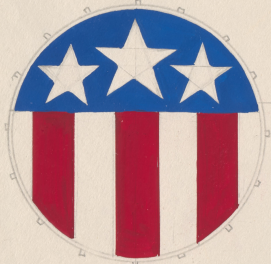

Karta obiektu

Sygnatura: TP_SP_223_0013

Nazwa obiektu: George Bernard Shaw, "Uczeń diabła", reż. Jerzy Rakowiecki, premiera 08.04.1973

Opis: Rysunek pomocniczy

Kategoria: projekt kostiumu

Technika: szkic na papierze

Spektakl

Tytuł: Uczeń diabła

Autor: George Bernard Shaw

Reżyseria: Jerzy Rakowiecki

Scenografia: Marek Lewandowski

Kostiumy: Marek Lewandowski

Premiera: 08.04.1973

Bęben marszowej
(orkiestry wojskowej)
smarowane na

stunne: z jednej strony
flaga amerykańska
z drugiej strony
amerykańska

farby olejne lub
cienko białym

DØE ↓

WYMIARY?

ora: flet
pikaliwa
tambygn
klarinet