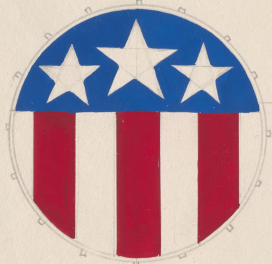

## Karta obiektu

Sygnatura: TP\_SP\_223\_0013

Nazwa obiektu: George Bernard Shaw, "Uczeń diabła", reż. Jerzy Rakowiecki, premiera 08.04.1973

Opis: Rysunek pomocniczy

Kategoria: projekt kostiumu

Technika: szkic na papierze

## Spektakl

Tytuł: Uczeń diabła

Autor: George Bernard Shaw

Reżyseria: Jerzy Rakowiecki

Scenografia: Marek Lewandowski

Kostiumy: Marek Lewandowski

Premiera: 08.04.1973

Bęben marszowej  
(orkiestry wojskowej)  
smarowane na

stunne: z jednej strony  
flaga amerykańska  
z drugiej strony  
amerykańska

farby olejne lub  
cienko białym

DØE ↓

WYMIARY?

ora: flet  
pikaliwa  
tambygn  
klor net