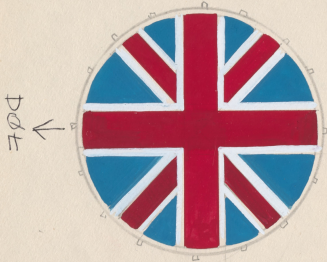

Karta obiektu

Sygnatura: TP_SP_223_0013

Nazwa obiektu: George Bernard Shaw, "Uczeń diabła", reż. Jerzy Rakowiecki, premiera 08.04.1973

Opis: Rysunek pomocniczy

Kategoria: projekt kostiumu

Technika: szkic na papierze

Spektakl

Tytuł: Uczeń diabła

Autor: George Bernard Shaw

Reżyseria: Jerzy Rakowiecki

Scenografia: Marek Lewandowski

Kostiumy: Marek Lewandowski

Premiera: 08.04.1973

Bęben marszowej
(orkiestry wojskowej)
smarowane na

stunne: z jednej strony
flaga amerykańska
z drugiej strony
amerykańska

farby olejne lub
cienko białym

WYMIARY?

ora: flet
pikaliwa
fambungr
klor net