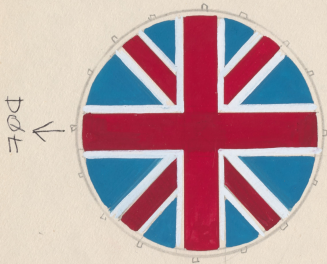

## Karta obiektu

Sygnatura: TP\_SP\_223\_0013

Nazwa obiektu: George Bernard Shaw, "Uczeń diabła", reż. Jerzy Rakowiecki, premiera 08.04.1973

Opis: Rysunek pomocniczy

Kategoria: projekt kostiumu

Technika: szkic na papierze

## Spektakl

Tytuł: Uczeń diabła

Autor: George Bernard Shaw

Reżyseria: Jerzy Rakowiecki

Scenografia: Marek Lewandowski

Kostiumy: Marek Lewandowski

Premiera: 08.04.1973

Bęben marszowej  
(orkiestry wojskowej)  
smarowane na

stunne: z jednej strony  
flaga amerykańska  
z drugiej strony  
amerykańska

farby olejne lub  
cienko białym

DØE ↓

WYMIARY?

ora: flet  
pikaliwa  
tambygn  
klor net