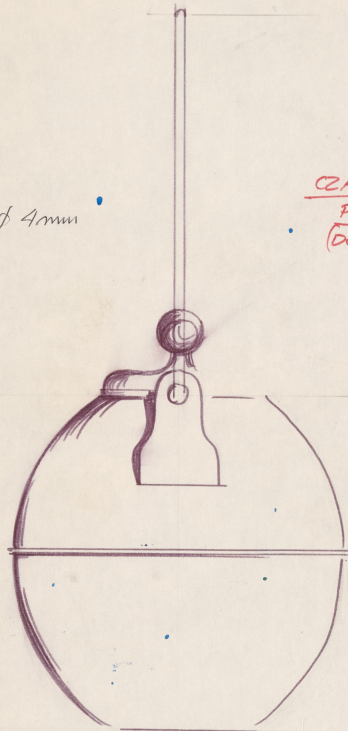

CZAJNIKI
PRANDZIWIE
(DO NALEWANIA
WODY)