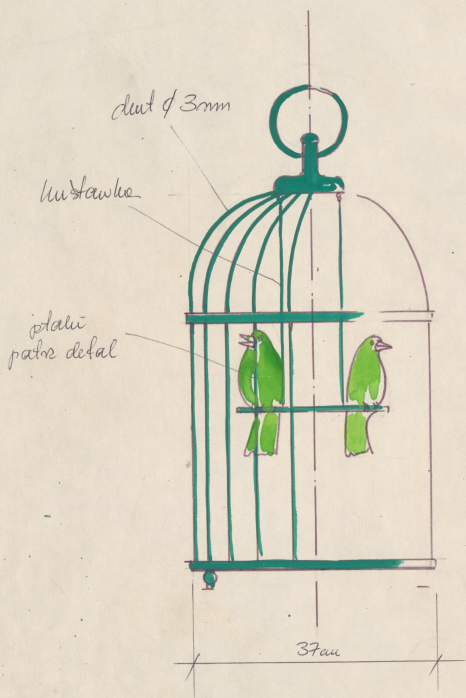

## Karta obiektu

Sygnatura: TP\_SP\_223\_0016

Nazwa obiektu: George Bernard Shaw, "Uczeń diabła", reż. Jerzy Rakowiecki, premiera 08.04.1973

Opis: Rysunek pomocniczy

Kategoria: projekt kostiumu

Technika: szkic na papierze

## Spektakl

Tytuł: Uczeń diabła

Autor: George Bernard Shaw

Reżyseria: Jerzy Rakowiecki

Scenografia: Marek Lewandowski

Kostiumy: Marek Lewandowski

Premiera: 08.04.1973

KLATKA Z PTARAKAMI.

ART I

1:5

DETAL

Płatek z prawdziwego  
piór farbowany  
złotym

problema koloru  
klatki