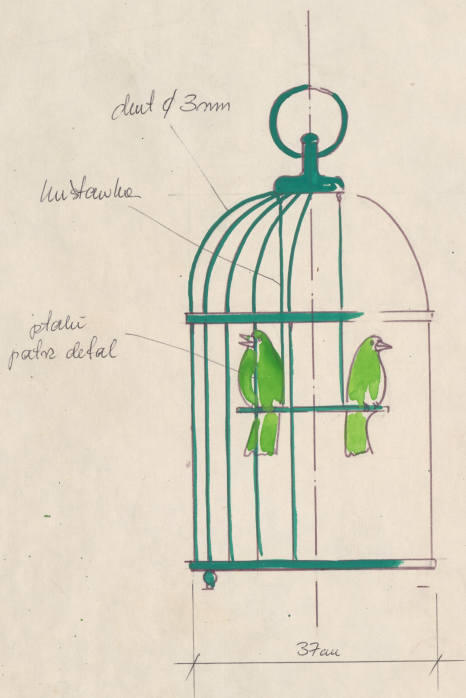

Karta obiektu

Sygnatura: TP_SP_223_0016

Nazwa obiektu: George Bernard Shaw, "Uczeń diabła", reż. Jerzy Rakowiecki, premiera 08.04.1973

Opis: Rysunek pomocniczy

Kategoria: projekt kostiumu

Technika: szkic na papierze

Spektakl

Tytuł: Uczeń diabła

Autor: George Bernard Shaw

Reżyseria: Jerzy Rakowiecki

Scenografia: Marek Lewandowski

Kostiumy: Marek Lewandowski

Premiera: 08.04.1973

KLATKA Z PTARAKAMI.

1:5

ART I

DETAL

Płatek z prawdziwego
piór farbowany
złotymi

problema koloru
klatki