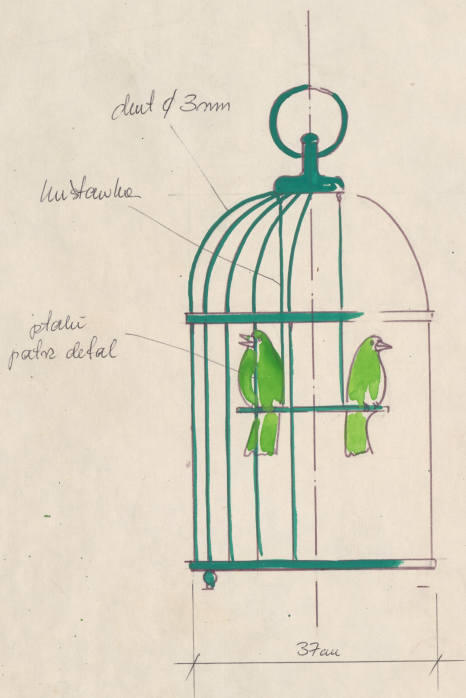

Karta obiektu

Sygnatura: TP_SP_223_0016

Nazwa obiektu: George Bernard Shaw, "Uczeń diabła", reż. Jerzy Rakowiecki, premiera 08.04.1973

Opis: Rysunek pomocniczy

Kategoria: projekt kostiumu

Technika: szkic na papierze

Spektakl

Tytuł: Uczeń diabła

Autor: George Bernard Shaw

Reżyseria: Jerzy Rakowiecki

Scenografia: Marek Lewandowski

Kostiumy: Marek Lewandowski

Premiera: 08.04.1973

KLATKA Z PTARAKAMI.

ART I

1:5

DETAL

Płatek z prawdziwego
piór farbowany
złotymi

problema koloru
klatki