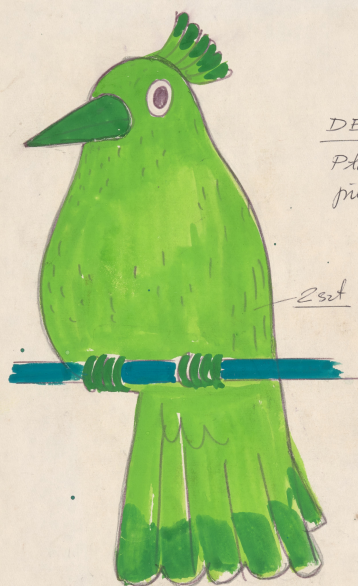

Karta obiektu

Sygnatura: TP_SP_223_0016

Nazwa obiektu: George Bernard Shaw, "Uczeń diabła", reż. Jerzy Rakowiecki, premiera 08.04.1973

Opis: Rysunek pomocniczy

Kategoria: projekt kostiumu

Technika: szkic na papierze

Spektakl

Tytuł: Uczeń diabła

Autor: George Bernard Shaw

Reżyseria: Jerzy Rakowiecki

Scenografia: Marek Lewandowski

Kostiumy: Marek Lewandowski

Premiera: 08.04.1973

KLATKA Z PTARAKAMI.

ART I

1:5

DETAL

Płatek z prawdziwego
piór farbowany
złotymi

problema koloru
klatki