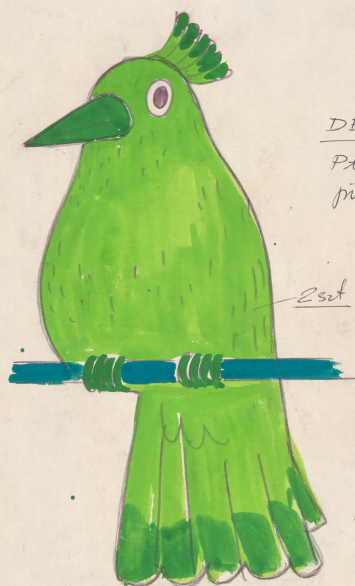

Karta obiektu

Sygnatura: TP_SP_223_0016

Nazwa obiektu: George Bernard Shaw, "Uczeń diabła", reż. Jerzy Rakowiecki, premiera 08.04.1973

Opis: Rysunek pomocniczy

Kategoria: projekt kostiumu

Technika: szkic na papierze

Spektakl

Tytuł: Uczeń diabła

Autor: George Bernard Shaw

Reżyseria: Jerzy Rakowiecki

Scenografia: Marek Lewandowski

Kostiumy: Marek Lewandowski

Premiera: 08.04.1973

KLATKA Z PTARAKAMI.

1:5

ART I

DETAL

Płatek z prawdziwego
piór farbowany
złotymi

problema koloru
klatki