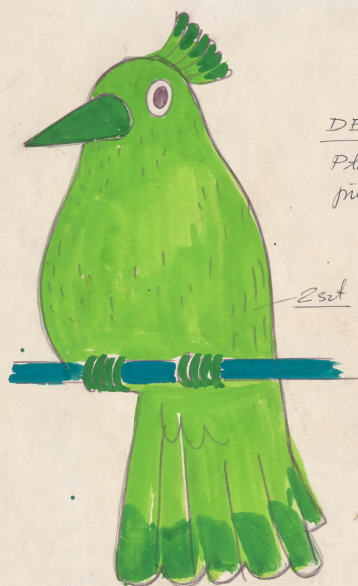

## Karta obiektu

Sygnatura: TP\_SP\_223\_0016

Nazwa obiektu: George Bernard Shaw, "Uczeń diabła", reż. Jerzy Rakowiecki, premiera 08.04.1973

Opis: Rysunek pomocniczy

Kategoria: projekt kostiumu

Technika: szkic na papierze

## Spektakl

Tytuł: Uczeń diabła

Autor: George Bernard Shaw

Reżyseria: Jerzy Rakowiecki

Scenografia: Marek Lewandowski

Kostiumy: Marek Lewandowski

Premiera: 08.04.1973

KLATKA Z PTARAKAMI.

ART I

1:5

DETAL

Płatek z prawdziwego  
piór farbowany  
złotym

problema koloru  
klatki