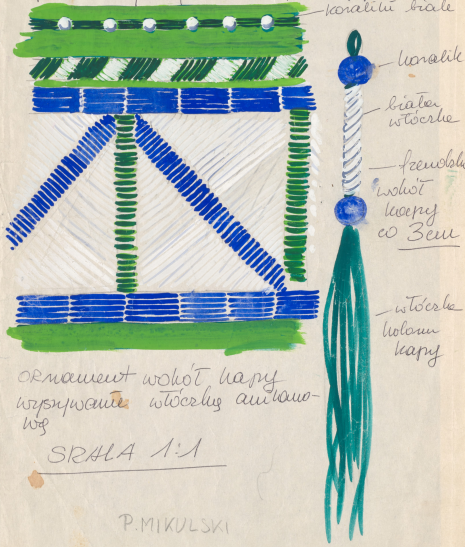

Karta obiektu

Sygnatura: TP_SP_223_0017

Nazwa obiektu: George Bernard Shaw, "Uczeń diabła", reż. Jerzy Rakowiecki, premiera 08.04.1973

Opis: Rysunek pomocniczy

Kategoria: projekt kostiumu

Technika: szkic na papierze

Spektakl

Tytuł: Uczeń diabła

Autor: George Bernard Shaw

Reżyseria: Jerzy Rakowiecki

Scenografia: Marek Lewandowski

Kostiumy: Marek Lewandowski

Premiera: 08.04.1973

2

Rapa indiańska z grubej tkaniny
wełnianej farbowanej wra problem
koralek białe

ornament wólcot kapy
wspinywane wórczky auktaw-
wój

SRALA 1:1

P. MIKULSKI

2

Rapa C.D.

32cm

medalion haftowany na kapie
wórczky auktawowój