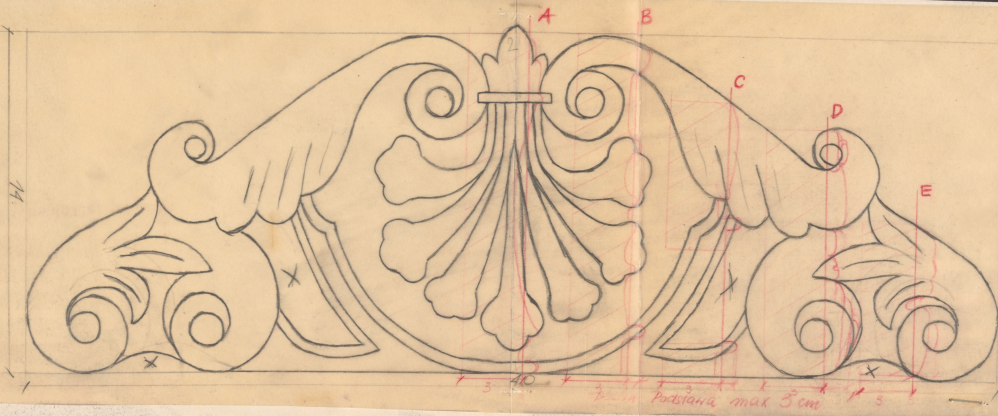

Karta obiektu

Sygnatura: TP_SP_234_0006

Nazwa obiektu: William Shakespeare, "Wieczór Trzech Króli", reż. Jerzy Rakowiecki, premiera 08.03.1984

Opis: Rysunek pomocniczy

Kategoria: projekt kostiumu

Technika: szkic na papierze

Data utworzenia: 08.03.1984

Autor: pracownia scenograficzna Teatru Polskiego

Język: polski

Wymiary: 59.52x19.15 cm

Twórca zasobu: Teatr Polski w Warszawie

Prawa autorskie: Wszystkie prawa zastrzeżone

Wymiary: 59.52 x 19.15 cm

Spektakl

Tytuł: Wieczór Trzech Króli

Autor: William Shakespeare

Reżyseria: Jerzy Rakowiecki

Scenografia: Łucja Kossakowska

Kostiumy: Łucja Kossakowska

Premiera: 08.03.1984

Nowa
 2.11.1983.
 (34)

WIECZOR TRZECH KRÓLI
 PRĄSKORZĘBA
 DO FOTEŁA RENESANSOWEGO
 SKALA 1:1
 STOLARNIA

UWAGI:
 Podstawa piaskorzeźby
 3 cm.
 Dopuszczalna grubość
 góry piaskorzeźby 1,5 cm