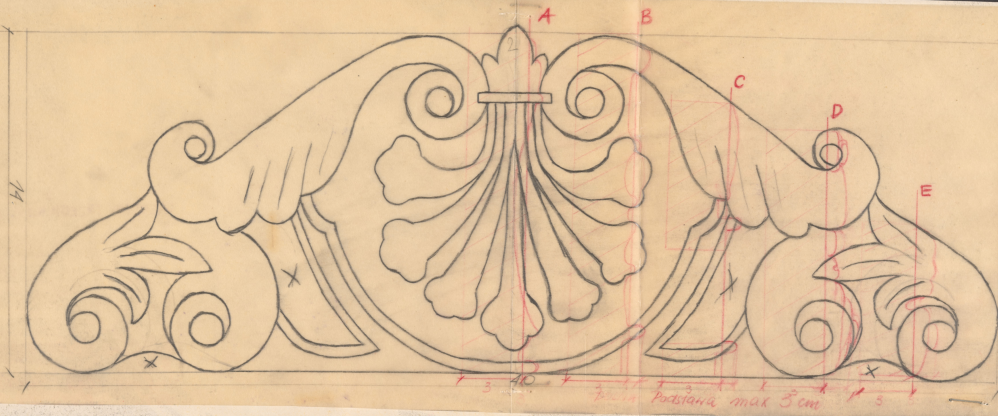

Karta obiektu

Sygnatura: TP_SP_234_0006

Nazwa obiektu: William Shakespeare, "Wieczór Trzech Króli", reż. Jerzy Rakowiecki, premiera 08.03.1984

Opis: Rysunek pomocniczy

Kategoria: projekt kostiumu

Technika: szkic na papierze

Data utworzenia: 08.03.1984

Autor: pracownia scenograficzna Teatru Polskiego

Język: polski

Wymiary: 59.52x19.15 cm

Twórca zasobu: Teatr Polski w Warszawie

Prawa autorskie: Wszystkie prawa zastrzeżone

Wymiary: 59.52 x 19.15 cm

Spektakl

Tytuł: Wieczór Trzech Króli

Autor: William Shakespeare

Reżyseria: Jerzy Rakowiecki

Scenografia: Łucja Kossakowska

Kostiumy: Łucja Kossakowska

Premiera: 08.03.1984

Nowa
 2.11.1983.
 (14)

WIECZOR TRZECH KRÓLI
 PRĄSKORZĘŻKA
 DO FOTEŁA RENESANSOWEGO
 SKALA 1:1
 ŚTOLARNIA

UWAGI:
 Podstawa piaskorzeźby
 3 cm.
 Dopuszczalna grubość
 góry piaskorzeźby 1,5 cm