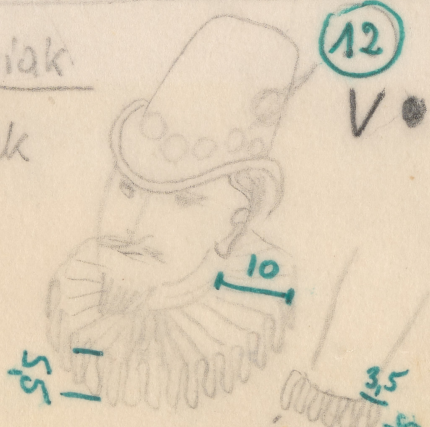

Karta obiektu

Sygnatura: TP_SP_375_0005

Nazwa obiektu: Friedrich Schiller, "Maria Stuart", reż. August Kowalczyk, premiera 13.06.1976

Opis: Rysunek pomocniczy

Kategoria: projekt kostiumu

Technika: szkic na papierze

Data utworzenia: 13.06.1976

Autor: pracownia scenograficzna Teatru Polskiego

Język: polski

Wymiary: 11.36x30.56 cm

Twórca zasobu: Teatr Polski w Warszawie

Prawa autorskie: Wszystkie prawa zastrzeżone

Wymiary: 11.36 x 30.56 cm

Spektakl

Tytuł: Maria Stuart

Autor: Friedrich Schiller

Reżyseria: August Kowalczyk

Scenografia: Teresa Roszkowska

Kostiumy: Teresa Roszkowska

Premiera: 13.06.1976

MARIA STUART

milanóvke
ósemlé

5.5 3.5
manúzet ósemlé

p. Artkoniak

milanóvke
ósemlé

12

V0

ósemlé
milanóvke