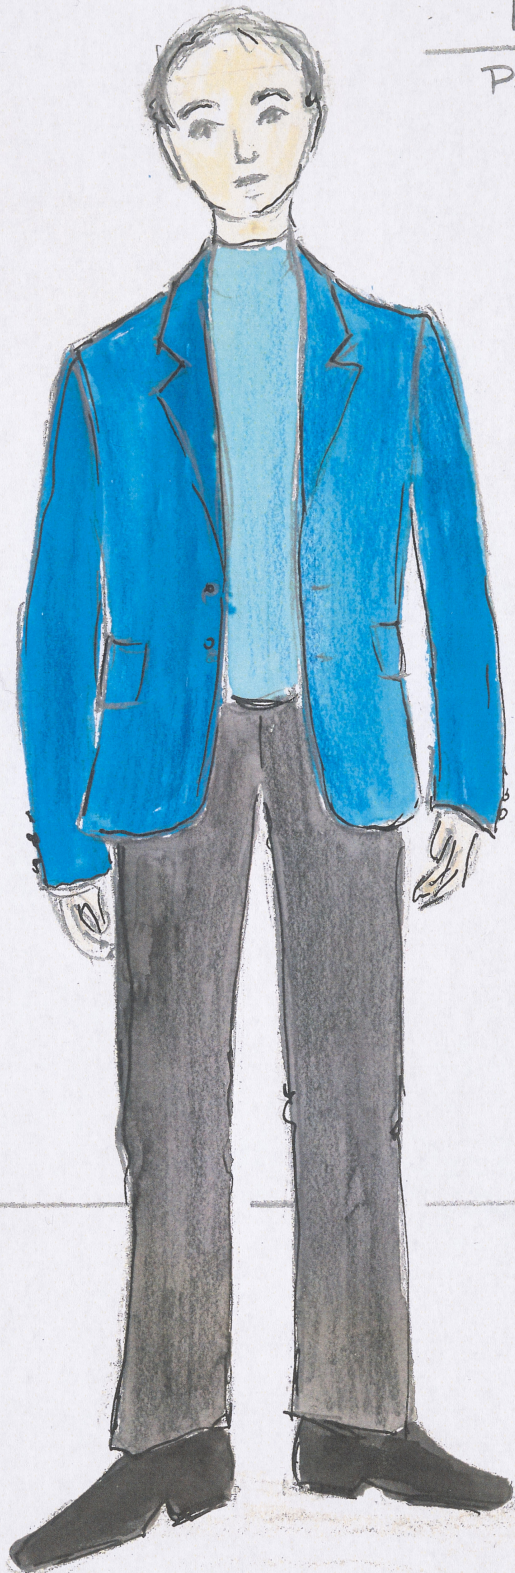

## Karta obiektu

Sygnatura: TP\_SP\_380\_0001

Nazwa obiektu: Stanisław Wyspiański, "Bolesław Śmiały", reż. Andrzej Seweryn, Bartosz Zaczykiewicz, premiera 29.01.2014

Opis: Projekt: kostium - Królów Brat

Kategoria: projekt kostiumu

Technika: szkic na papierze

Data utworzenia: 29.01.2014

Autor: Iza Toroniewicz

Język: polski

Wymiary: 22.04x30.62 cm

Twórca zasobu: Teatr Polski w Warszawie

Prawa autorskie: Wszystkie prawa zastrzeżone

Wymiary: 22.04 x 30.62 cm

## Spektakl

Tytuł: Bolesław Śmiały

Autor: Stanisław Wyspiański

Reżyseria: Bartosz Zaczykiewicz, Andrzej Seweryn

Scenografia: Iza Toroniewicz

Kostiumy: Iza Toroniewicz

Premiera: 29.01.2014

AKT III

KRÓLÓW BRAT

PAWEŁ KRULZ

niebieski golf

ciemno niebieski

współczesna

marynarka

Crane Sportswear

z kostiumu