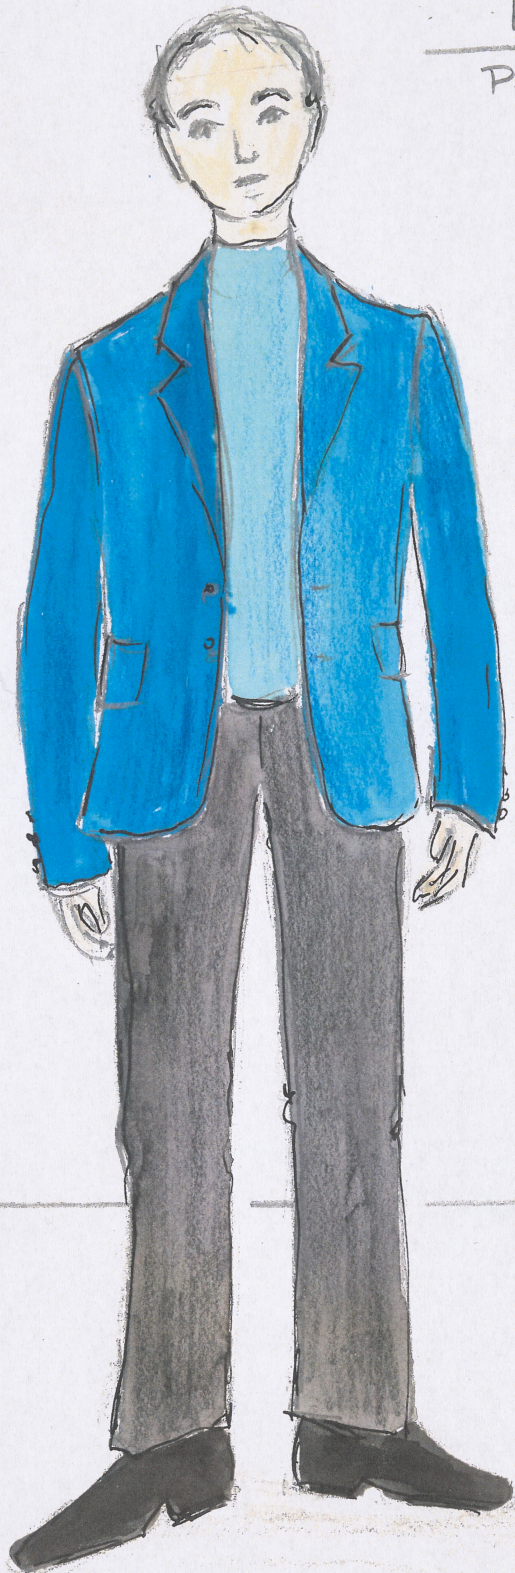

Karta obiektu

Sygnatura: TP_SP_380_0001

Nazwa obiektu: Stanisław Wyspiański, "Bolesław Śmiały", reż. Andrzej Seweryn, Bartosz Zaczykiewicz, premiera 29.01.2014

Opis: Projekt: kostium - Królów Brat

Kategoria: projekt kostiumu

Technika: szkic na papierze

Data utworzenia: 29.01.2014

Autor: Iza Toroniewicz

Język: polski

Wymiary: 22.04x30.62 cm

Twórca zasobu: Teatr Polski w Warszawie

Prawa autorskie: Wszystkie prawa zastrzeżone

Wymiary: 22.04 x 30.62 cm

Spektakl

Tytuł: Bolesław Śmiały

Autor: Stanisław Wyspiański

Reżyseria: Bartosz Zaczykiewicz, Andrzej Seweryn

Scenografia: Iza Toroniewicz

Kostiumy: Iza Toroniewicz

Premiera: 29.01.2014

AKT III

KRÓLÓW BRAT

PAWEŁ KRULZ

niebieski golf

ciemno niebieski

współczesna

marynarka

Crane Spoolie

z karkasem