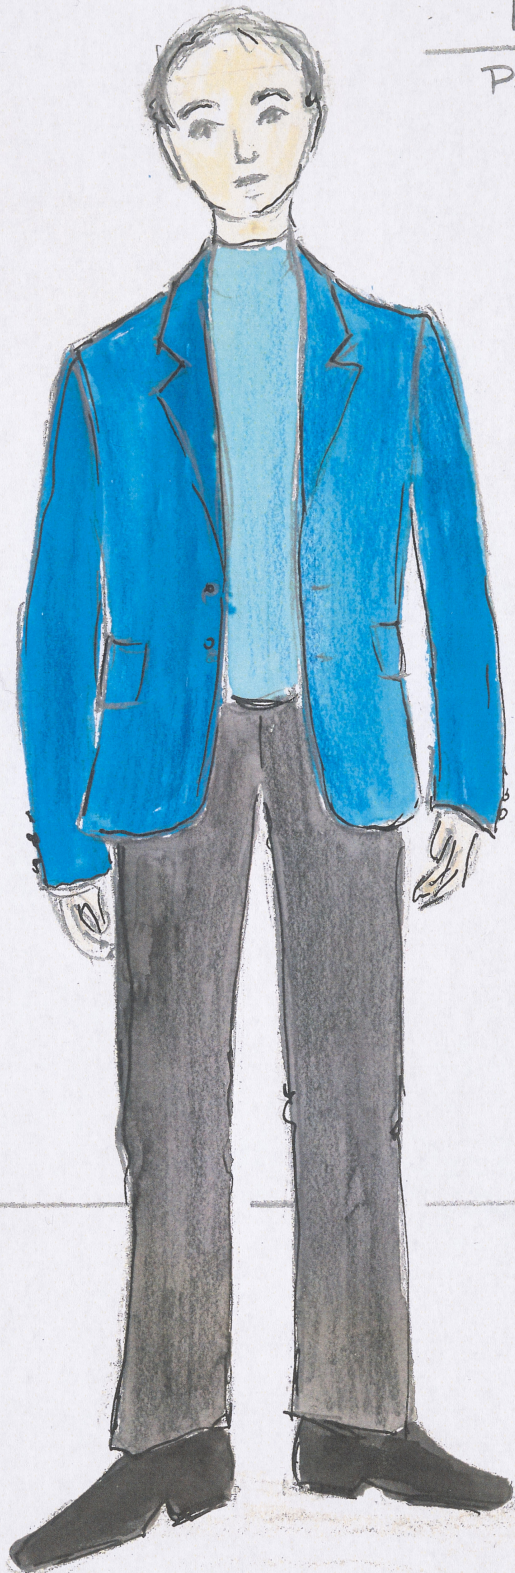

Karta obiektu

Sygnatura: TP_SP_380_0001

Nazwa obiektu: Stanisław Wyspiański, "Bolesław Śmiały", reż. Andrzej Seweryn, Bartosz Zaczykiewicz, premiera 29.01.2014

Opis: Projekt: kostium - Królów Brat

Kategoria: projekt kostiumu

Technika: szkic na papierze

Data utworzenia: 29.01.2014

Autor: Iza Toroniewicz

Język: polski

Wymiary: 22.04x30.62 cm

Twórca zasobu: Teatr Polski w Warszawie

Prawa autorskie: Wszystkie prawa zastrzeżone

Wymiary: 22.04 x 30.62 cm

Spektakl

Tytuł: Bolesław Śmiały

Autor: Stanisław Wyspiański

Reżyseria: Bartosz Zaczykiewicz, Andrzej Seweryn

Scenografia: Iza Toroniewicz

Kostiumy: Iza Toroniewicz

Premiera: 29.01.2014

AKT III

KRÓLÓW BRAT

PAWEŁ KRULZ

niebieski golf

ciemno niebieski

współczesna

marynarka

Crane Sportswear

z kostiumu