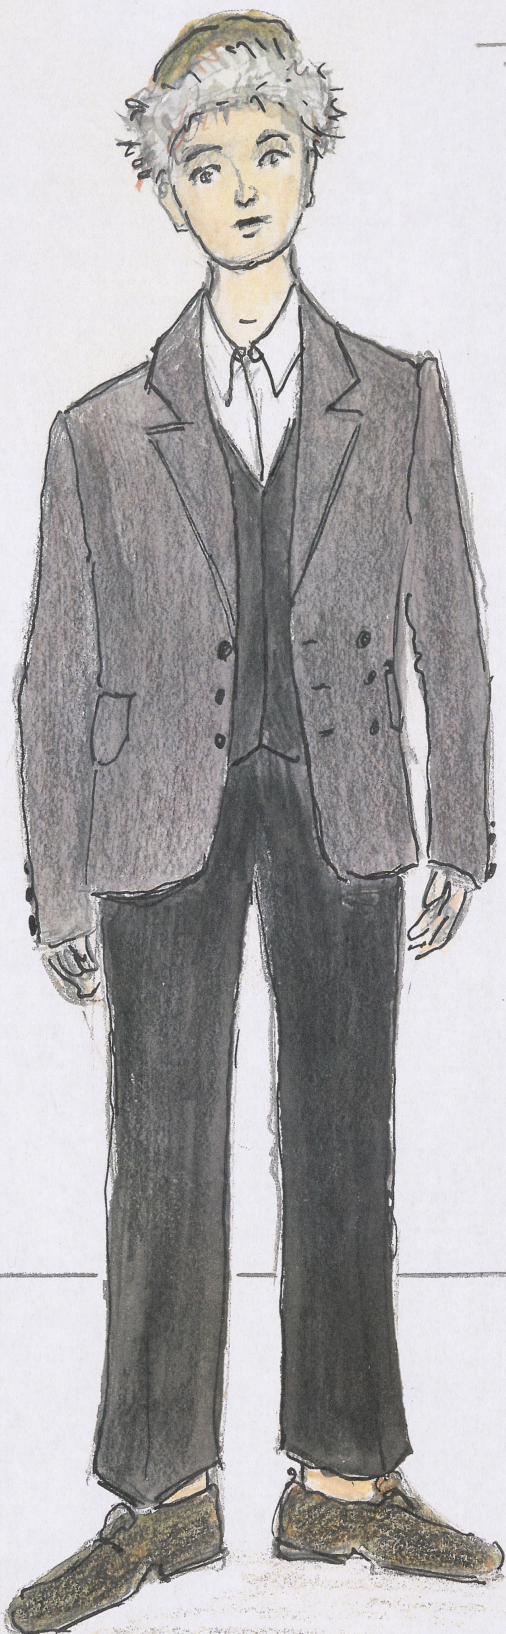

## Karta obiektu

Sygnatura: TP\_SP\_380\_0003

Nazwa obiektu: Stanisław Wyspiański, "Bolesław Śmiały", reż. Andrzej Seweryn, Bartosz Zaczykiewicz, premiera 29.01.2014

Opis: Projekt: kostium - Królów Brat

Kategoria: projekt kostiumu

Technika: szkic na papierze

Data utworzenia: 29.01.2014

Autor: Iza Toroniewicz

Język: polski

Wymiary: 21.87x30.62 cm

Twórca zasobu: Teatr Polski w Warszawie

Prawa autorskie: Wszystkie prawa zastrzeżone

Wymiary: 21.87 x 30.62 cm

## Spektakl

Tytuł: Bolesław Śmiały

Autor: Stanisław Wyspiański

Reżyseria: Bartosz Zaczykiewicz, Andrzej Seweryn

Scenografia: Iza Toroniewicz

Kostiumy: Iza Toroniewicz

Premiera: 29.01.2014

KRÓLOW BRAT  
PANEK KRUCZ

myśliwska  
czapka  
z futerkiem

białe kołnierze  
z długim rękawem  
- popielinowe

manżonety  
barzowio-szawa  
olwi mydlone

ciężkie gantowane  
spodnie

pończuchy  
na białe  
stopy