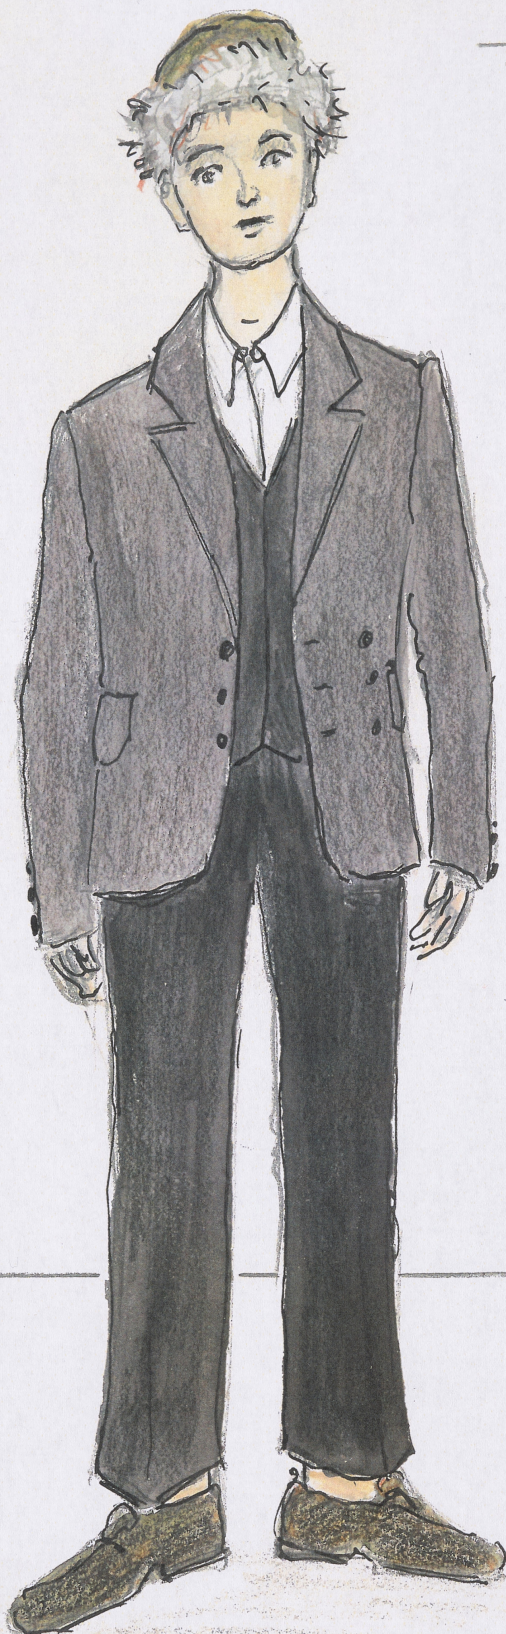

Karta obiektu

Sygnatura: TP_SP_380_0003

Nazwa obiektu: Stanisław Wyspiański, "Bolesław Śmiały", reż. Andrzej Seweryn, Bartosz Zaczykiewicz, premiera 29.01.2014

Opis: Projekt: kostium - Królów Brat

Kategoria: projekt kostiumu

Technika: szkic na papierze

Data utworzenia: 29.01.2014

Autor: Iza Toroniewicz

Język: polski

Wymiary: 21.87x30.62 cm

Twórca zasobu: Teatr Polski w Warszawie

Prawa autorskie: Wszystkie prawa zastrzeżone

Wymiary: 21.87 x 30.62 cm

Spektakl

Tytuł: Bolesław Śmiały

Autor: Stanisław Wyspiański

Reżyseria: Bartosz Zaczykiewicz, Andrzej Seweryn

Scenografia: Iza Toroniewicz

Kostiumy: Iza Toroniewicz

Premiera: 29.01.2014

KRÓLOW BRAT
PANEK KRUCZ

myśliwska
czapka
z futerkiem

białe kołnierze
z długim rękawem
- popielinowe

manżonety
barzowio-szawa
olwiemydowa

ciężkie gantowane
spodnie

pończuchy
na białe
stopy