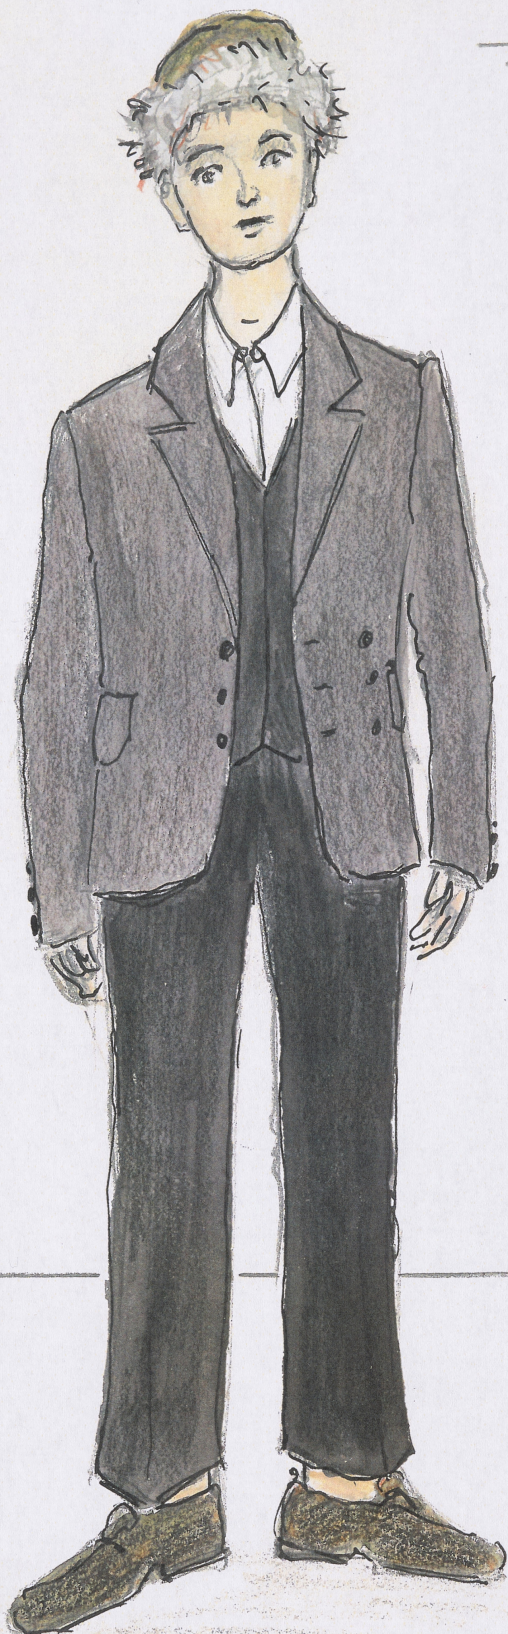

Karta obiektu

Sygnatura: TP_SP_380_0003

Nazwa obiektu: Stanisław Wyspiański, "Bolesław Śmiały", reż. Andrzej Seweryn, Bartosz Zaczykiewicz, premiera 29.01.2014

Opis: Projekt: kostium - Królów Brat

Kategoria: projekt kostiumu

Technika: szkic na papierze

Data utworzenia: 29.01.2014

Autor: Iza Toroniewicz

Język: polski

Wymiary: 21.87x30.62 cm

Twórca zasobu: Teatr Polski w Warszawie

Prawa autorskie: Wszystkie prawa zastrzeżone

Wymiary: 21.87 x 30.62 cm

Spektakl

Tytuł: Bolesław Śmiały

Autor: Stanisław Wyspiański

Reżyseria: Bartosz Zaczykiewicz, Andrzej Seweryn

Scenografia: Iza Toroniewicz

Kostiumy: Iza Toroniewicz

Premiera: 29.01.2014

KRÓLOW BRAT
PANEK KRUCZ

myśliwska
czapka
z futerkiem

białe kołnierze
z długim rękawem
- popielinowe

manżonety
barzowio-szawa
olwiemydowa

ciężkie gantowane
spodnie

pończuchy
na białe
stopy