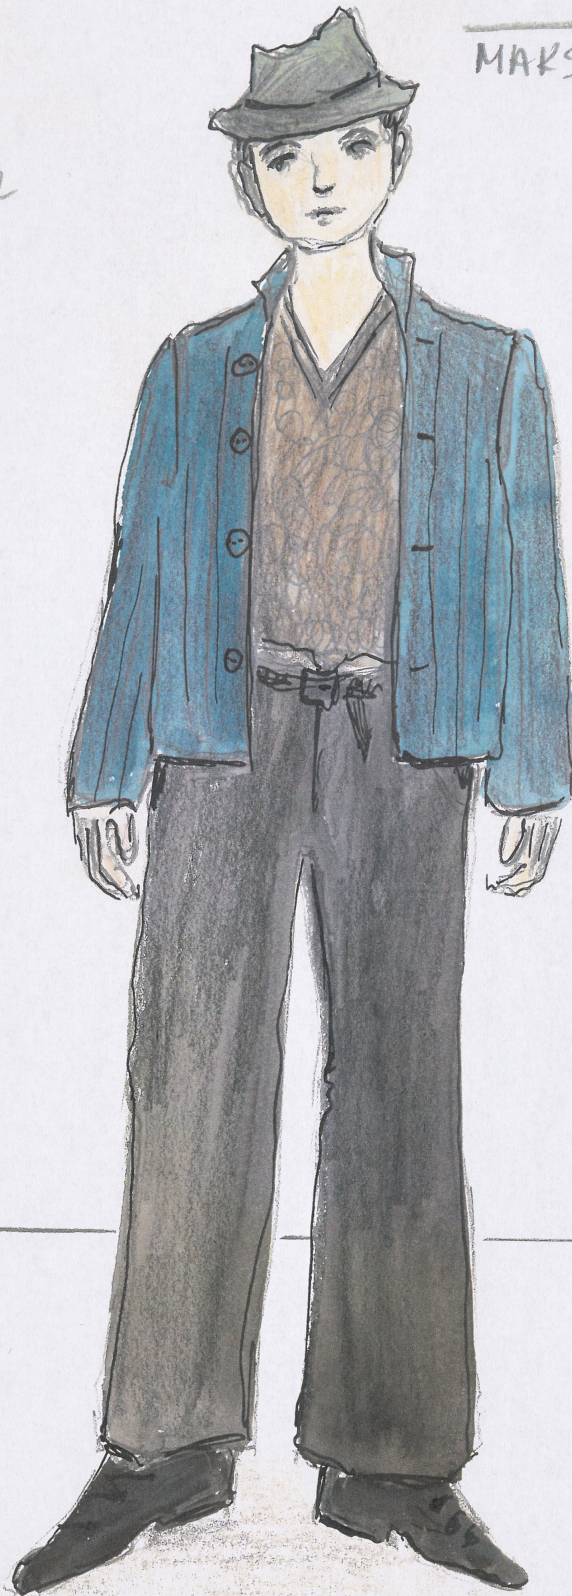

Karta obiektu

Sygnatura: TP_SP_380_0010

Nazwa obiektu: Stanisław Wyspiański, "Bolesław Śmiały", reż. Andrzej Seweryn, Bartosz Zaczykiewicz, premiera 29.01.2014

Opis: Projekt: kostium - Poświst

Kategoria: projekt kostiumu

Technika: szkic na papierze

Data utworzenia: 29.01.2014

Autor: Iza Toroniewicz

Język: polski

Wymiary: 22.08x30.62 cm

Twórca zasobu: Teatr Polski w Warszawie

Prawa autorskie: Wszystkie prawa zastrzeżone

Wymiary: 22.08 x 30.62 cm

Spektakl

Tytuł: Bolesław Śmiały

Autor: Stanisław Wyspiański

Reżyseria: Bartosz Zaczykiewicz, Andrzej Seweryn

Scenografia: Iza Toroniewicz

Kostiumy: Iza Toroniewicz

Premiera: 29.01.2014

POŚWIST

MAKSYMILIAN ROGACKI

wełniany
kapelusz

Sweeterok
wełniany w
serok

kurtajka
pikowana
z drzewca

lniane spodnie
lniane

stare półbuty