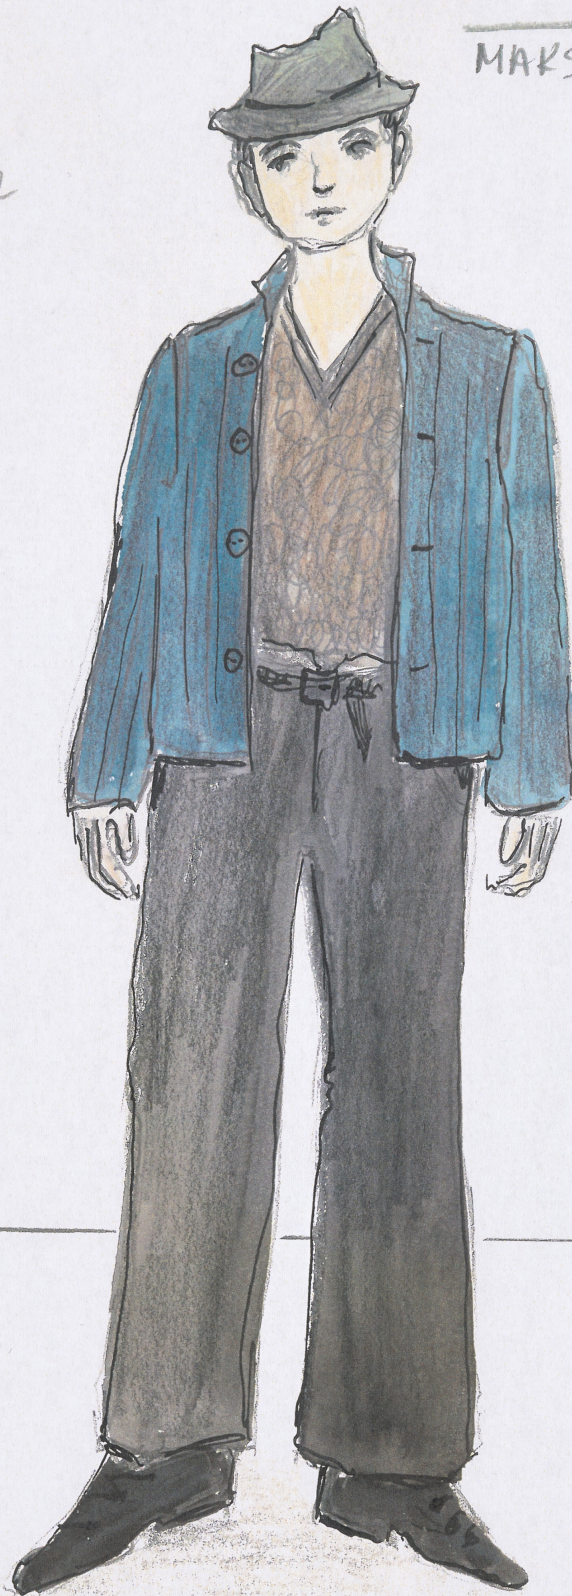

## Karta obiektu

Sygnatura: TP\_SP\_380\_0010

Nazwa obiektu: Stanisław Wyspiański, "Bolesław Śmiały", reż. Andrzej Seweryn, Bartosz Zaczykiewicz, premiera 29.01.2014

Opis: Projekt: kostium - Poświst

Kategoria: projekt kostiumu

Technika: szkic na papierze

Data utworzenia: 29.01.2014

Autor: Iza Toroniewicz

Język: polski

Wymiary: 22.08x30.62 cm

Twórca zasobu: Teatr Polski w Warszawie

Prawa autorskie: Wszystkie prawa zastrzeżone

Wymiary: 22.08 x 30.62 cm

## Spektakl

Tytuł: Bolesław Śmiały

Autor: Stanisław Wyspiański

Reżyseria: Bartosz Zaczykiewicz, Andrzej Seweryn

Scenografia: Iza Toroniewicz

Kostiumy: Iza Toroniewicz

Premiera: 29.01.2014

POŚWIST

MAKSYMILIAN ROGACKI

wełniany  
kapelusz

Sweeterok  
wełniany w  
serce

kurtajka  
pikowana  
z drzewca

lniane spodnie  
lniane

stare półbuty