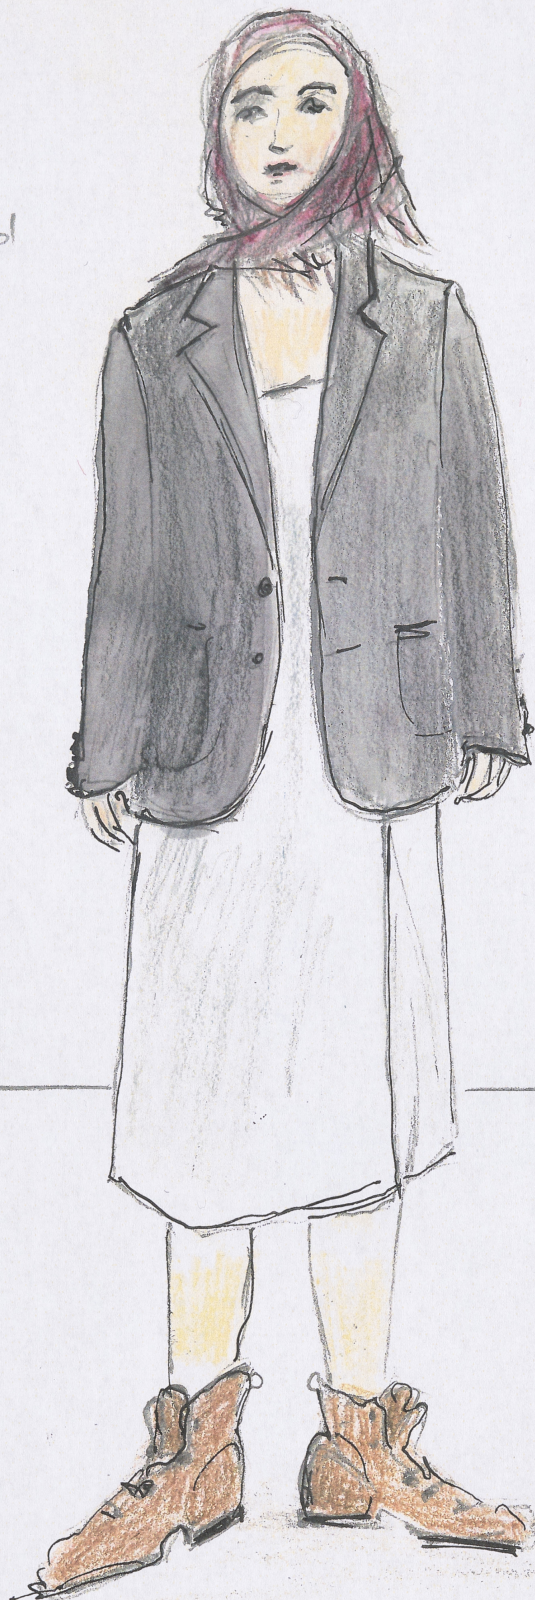

NP. CHÓR

LIDIA SADOWA
(KRASAWICA)

Opady peł
Chustki

Na popołudni
Kostium jest
zależna
od samej meyakini
+ chusta
wzięta na
włosy

Zasada
związy kostium
i postaci