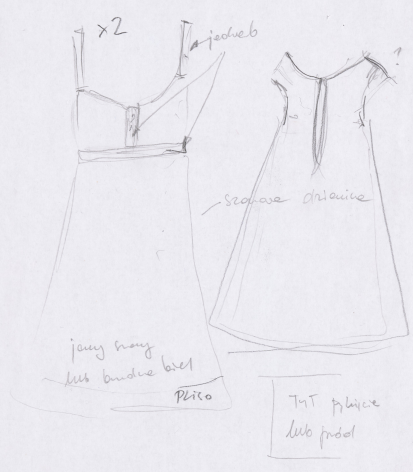

## Karta obiektu

Sygnatura: TP\_SP\_380\_0017

Nazwa obiektu: Stanisław Wyspiański, "Bolesław Śmiały", reż. Andrzej Seweryn, Bartosz Zaczykiewicz, premiera 29.01.2014

Opis: Projekt: kostium - Krasawica

Kategoria: projekt kostiumu

## Spektakl

Tytuł: Bolesław Śmiały

Autor: Stanisław Wyspiański

Reżyseria: Bartosz Zaczykiewicz, Andrzej Seweryn

Scenografia: Iza Toroniewicz

Kostiumy: Iza Toroniewicz

Premiera: 29.01.2014

KRASANICA  
LIDIA SADOVA

Holce 2x

sznury

tatuame  
na otworach

wienki  
na  
bony  
spodol strony

Sedki  
czelki  
jame

trzewiki -  
potrzeby za kostki  
zuzycione  
okremowane  
skowa

LITENKA

Wolter  
ryglonawa  
budowa  
pod  
wzrokiem  
na  
polskie

Swiece

jauny  
mamy  
kiesz  
budowa  
bowl

Plino

Tut  
plawice  
kiesz  
podol

KRASANICA - LIDIA

KRASANICA  
LIDIA SADOVA

tatuame

antyle  
podcieta  
otwiera  
od  
kalki  
pod  
spodem  
Haimie  
moze  
byc  
myle  
i  
odropana