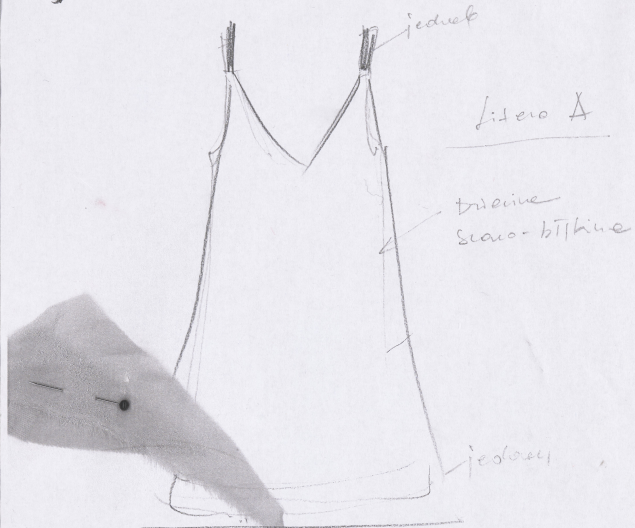

Karta obiektu

Sygnatura: TP_SP_380_0018

Nazwa obiektu: Stanisław Wyspiański, "Bolesław Śmiały", reż. Andrzej Seweryn, Bartosz Zaczykiewicz, premiera 29.01.2014

Opis: Projekt: kostium - Królowa Żona

Kategoria: projekt kostiumu

Chustka + sznurki
z tkaniny
lewnie przyluska

tuwel

3/4

Walcikady na
suknie
paso-gosset
do postaci
Krolowej -
(filcowy)

- Proste luźne
sukienka

Wzrost do
zmienny
formy sukienki

czarne buty

?