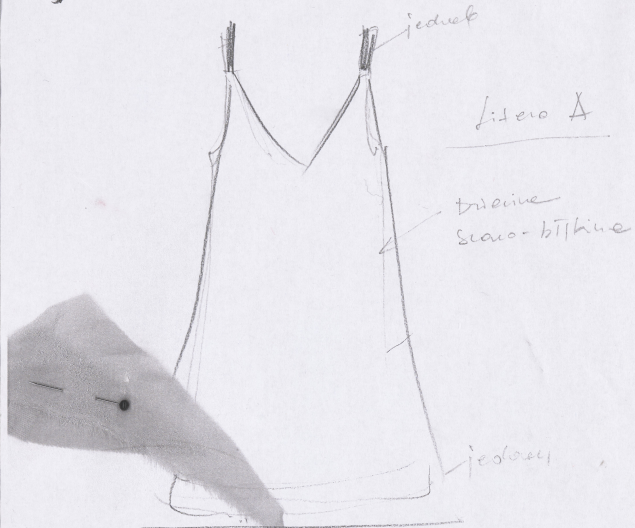

Karta obiektu

Sygnatura: TP_SP_380_0018

Nazwa obiektu: Stanisław Wyspiański, "Bolesław Śmiały", reż. Andrzej Seweryn, Bartosz Zaczykiewicz, premiera 29.01.2014

Opis: Projekt: kostium - Królowa Żona

Kategoria: projekt kostiumu

Chustka + sznurki
z tkaniny
leżące płasko

tuwel

3/4

Walcikowy he
suknie
paso-gouseł
do postaci
Krolowej -
(filcowy)

- Proste luźne
sukienka

Wzrost do
zmięty
formy sukienki

czarne buty

?