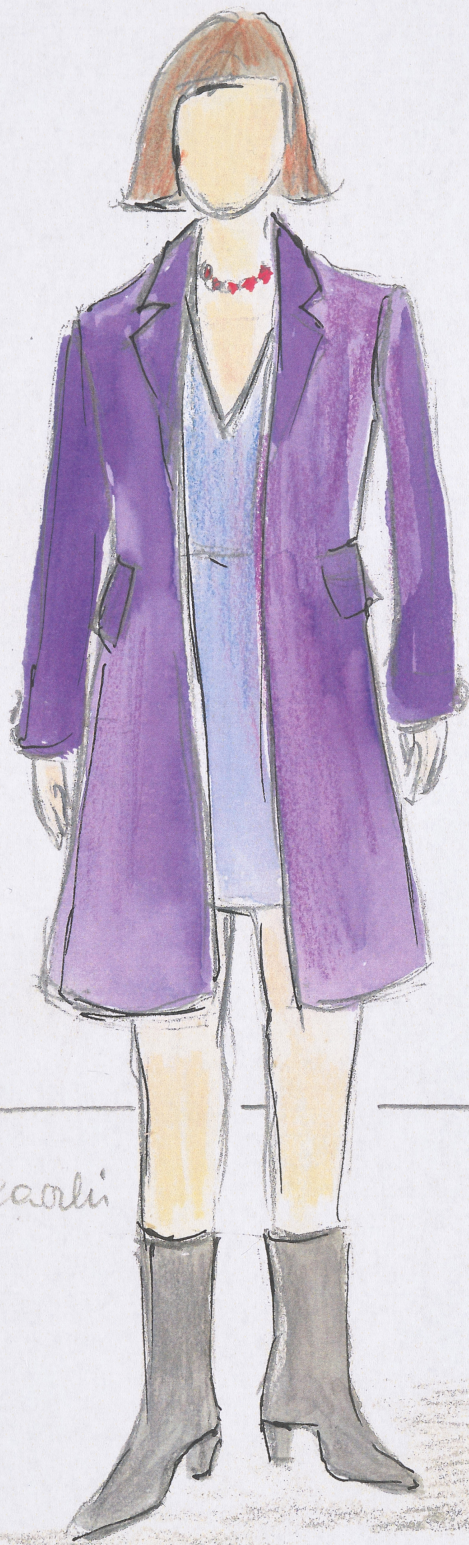

Karta obiektu

Sygnatura: TP_SP_380_0020

Nazwa obiektu: Stanisław Wyspiański, "Bolesław Śmiały", reż. Andrzej Seweryn, Bartosz Zaczykiewicz, premiera 29.01.2014

Opis: Projekt: kostium

Kategoria: projekt kostiumu

Technika: szkic na papierze

Data utworzenia: 29.01.2014

Autor: Iza Toroniewicz

Język: polski

Wymiary: 22.02x30.64 cm

Twórca zasobu: Teatr Polski w Warszawie

Prawa autorskie: Wszystkie prawa zastrzeżone

Wymiary: 22.02 x 30.64 cm

Spektakl

Tytuł: Bolesław Śmiały

Autor: Stanisław Wyspiański

Reżyseria: Bartosz Zaczykiewicz, Andrzej Seweryn

Scenografia: Iza Toroniewicz

Kostiumy: Iza Toroniewicz

Premiera: 29.01.2014

AKT III

Kozaczki

Lawana
Kurtka

jeany

podbuty

ZMIANA KOSTIUMU NA KOLOR I WSPÓŁCZESNY