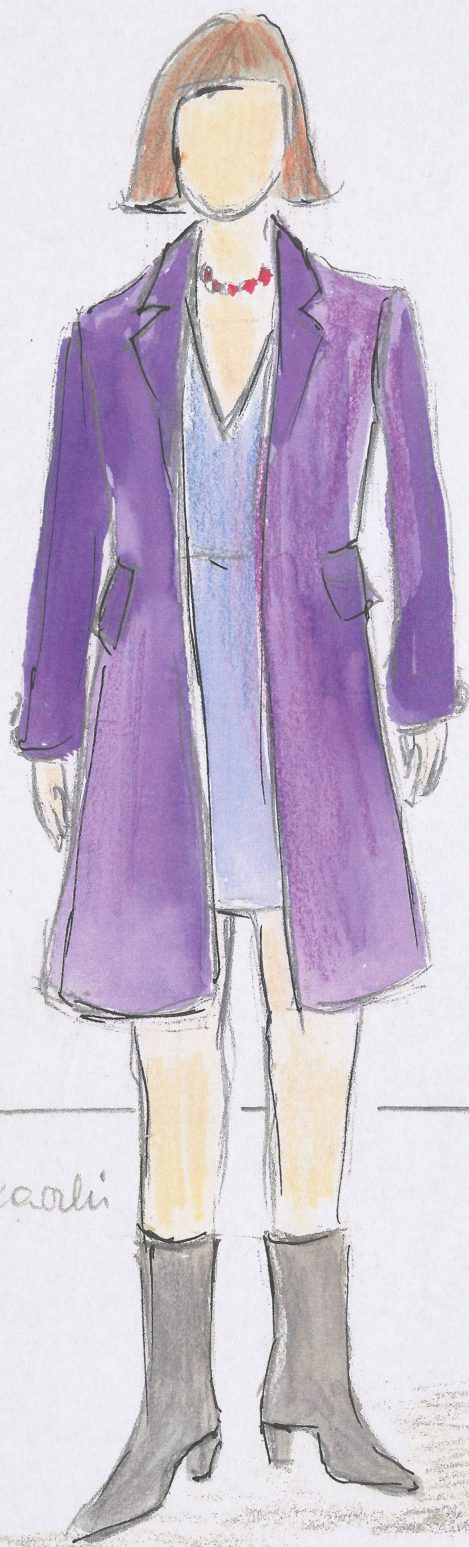

Karta obiektu

Sygnatura: TP_SP_380_0020

Nazwa obiektu: Stanisław Wyspiański, "Bolesław Śmiały", reż. Andrzej Seweryn, Bartosz Zaczykiewicz, premiera 29.01.2014

Opis: Projekt: kostium

Kategoria: projekt kostiumu

Technika: szkic na papierze

Data utworzenia: 29.01.2014

Autor: Iza Toroniewicz

Język: polski

Wymiary: 22.02x30.64 cm

Twórca zasobu: Teatr Polski w Warszawie

Prawa autorskie: Wszystkie prawa zastrzeżone

Wymiary: 22.02 x 30.64 cm

Spektakl

Tytuł: Bolesław Śmiały

Autor: Stanisław Wyspiański

Reżyseria: Bartosz Zaczykiewicz, Andrzej Seweryn

Scenografia: Iza Toroniewicz

Kostiumy: Iza Toroniewicz

Premiera: 29.01.2014

AKT III

Kozaczki

Lawana
Kurtka

jeany

podbuty

ZMIANA KOSTIUMU NA KOLOR I WSPÓŁCZESNY