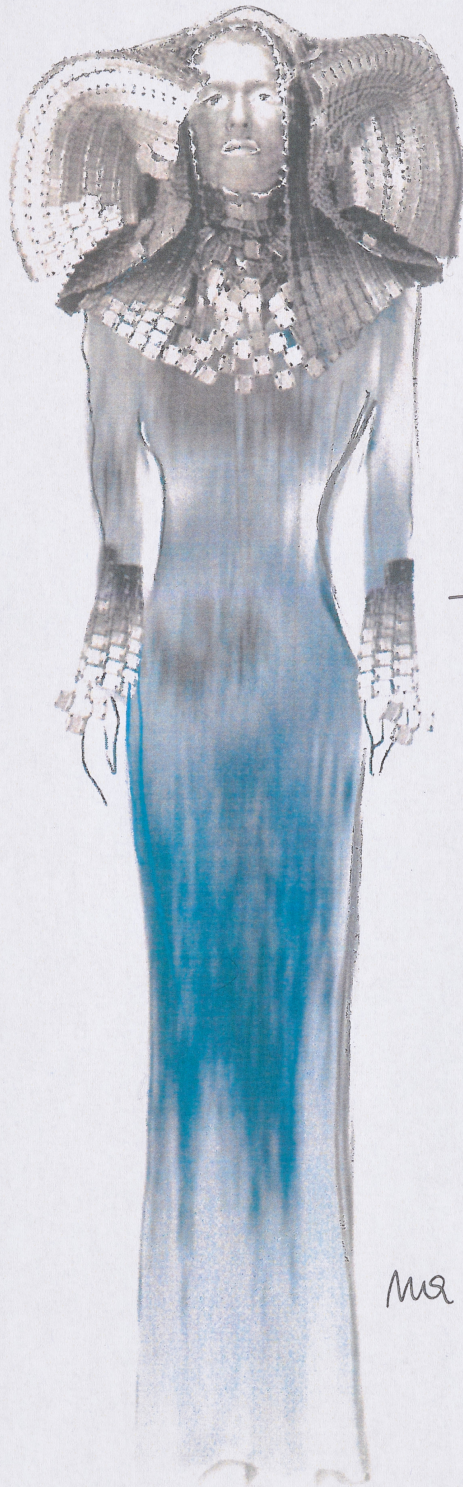

Karta obiektu

Sygnatura: TP_SP_385_0012

Nazwa obiektu: Hans Christian Andersen, "Królowa śniegu", reż. Tomasz Konina, premiera 20.09.2014

Opis: Projekt: kostium - Laponka

Kategoria: projekt kostiumu

Technika: szkic na papierze

Data utworzenia: 20.09.2014

Autor: Joanna Jaśko-Sroka

Język: polski

Wymiary: 21.91x30.66 cm

Twórca zasobu: Teatr Polski w Warszawie

Prawa autorskie: Wszystkie prawa zastrzeżone

Wymiary: 21.91 x 30.66 cm

Spektakl

Tytuł: Królowa śniegu

Autor: Hans Christian Andersen

Reżyseria: Tomasz Konina

Scenografia: Tomasz Konina

Kostiumy: Joanna Jaśko-Sroka

Premiera: 20.09.2014

→ suluis zlycas
ew. moduli

ma kotuwardi!