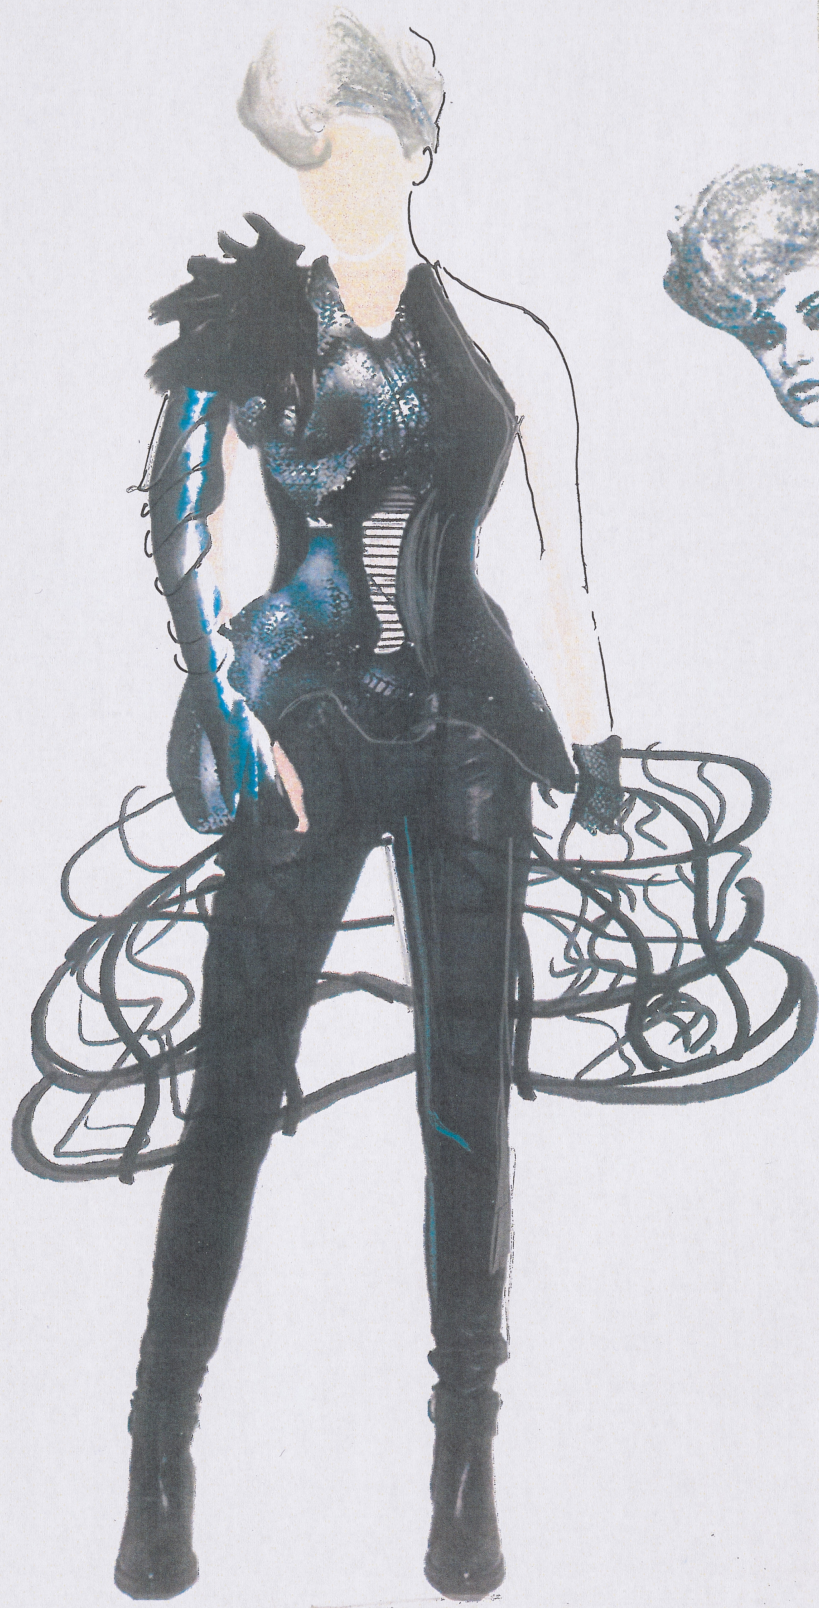

Karta obiektu

Sygnatura: TP_SP_385_0015

Nazwa obiektu: Hans Christian Andersen, "Królowa śniegu", reż. Tomasz Konina, premiera 20.09.2014

Opis: Projekt: kostium - Rozbójniczka

Kategoria: projekt kostiumu

Technika: szkic na papierze

Data utworzenia: 20.09.2014

Autor: Joanna Jaśko-Sroka

Język: polski

Wymiary: 21.88x30.57 cm

Twórca zasobu: Teatr Polski w Warszawie

Prawa autorskie: Wszystkie prawa zastrzeżone

Wymiary: 21.88 x 30.57 cm

Spektakl

Tytuł: Królowa śniegu

Autor: Hans Christian Andersen

Reżyseria: Tomasz Konina

Scenografia: Tomasz Konina

Kostiumy: Joanna Jaśko-Sroka

Premiera: 20.09.2014

Гренима Бовсменска

Радојичка