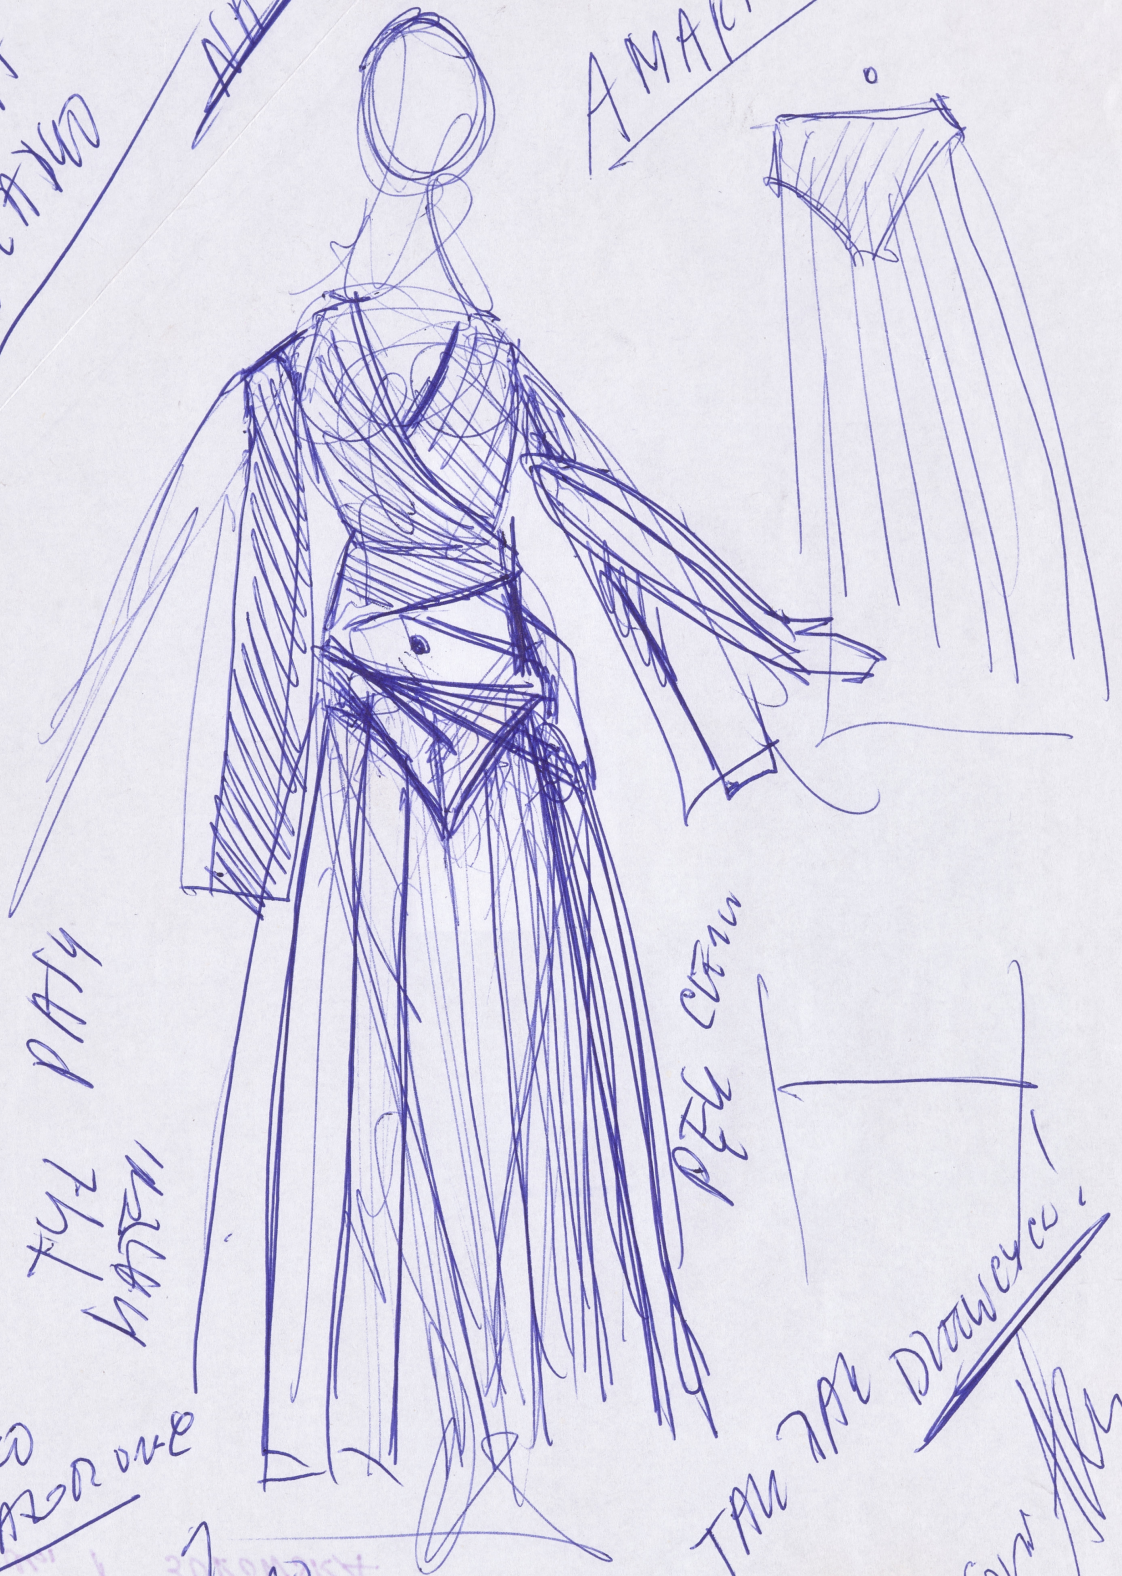

Karta obiektu

Sygnatura: TP_SP_387_0006

Nazwa obiektu: Homer, "Odyseja", reż. Jarosław Kilian, premiera 01.10.2005

Opis: Projekt: kostium

Kategoria: projekt kostiumu

Technika: szkic na papierze

Data utworzenia: 01.10.2005

Autor: Adam Kilian

Język: polski

Wymiary: 21.72x30.45 cm

Twórca zasobu: Teatr Polski w Warszawie

Prawa autorskie: Wszystkie prawa zastrzeżone

Wymiary: 21.72 x 30.45 cm

Spektakl

Tytuł: Odyseja

Autor: Homer

Reżyseria: Jarosław Kilian

Scenografia: Adam Kilian, Jarosław Kilian

Kostiumy: Adam Kilian, Jarosław Kilian

Premiera: 01.10.2005

NA
OSTAWO

ALY ZEL

AMARANT

X (2)

X
TYL PARY
WATKI

PEŁ CIECI

LEKKO
NAROWNE

TAM TAM DŁAWYCE

ZAPRAWA

10
10

(+)