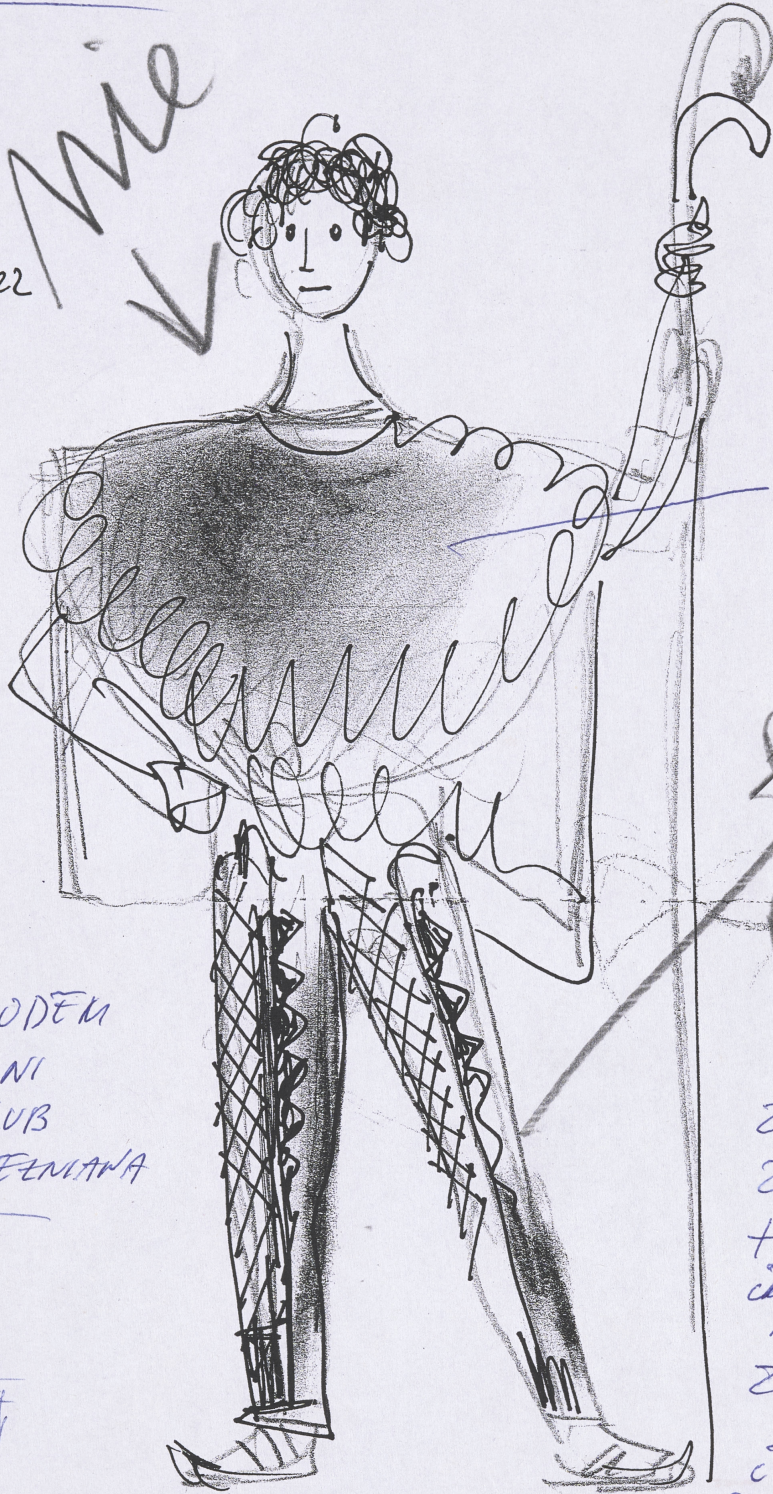

ODYSEJA

WŚRĘTAKO WŁY PRĄBEC
STĘŻYNE

UNIĄGA

PASTERZ

Me
↓

KOZUCH -
BLAT
BARANA

~~BIATA~~
~~WŁÓKNA~~

B. T. KOL.
NATUR.

SPODNIĘ

Z LEBIKU

Z MAGAZYNU

+ BARWIENIE
CIEMNO NIEBIESZA
CZARNA TAJMA
APLIKACJA

Z CIEMNEGO
FILCU

z TAJMY MATOWEJ

(WZÓR DAM 1:1)

POD SPODEM
DO SPODNI
LNIANA LUB
BAWEŁNIANA

BIAZA

RECE
GÓRA