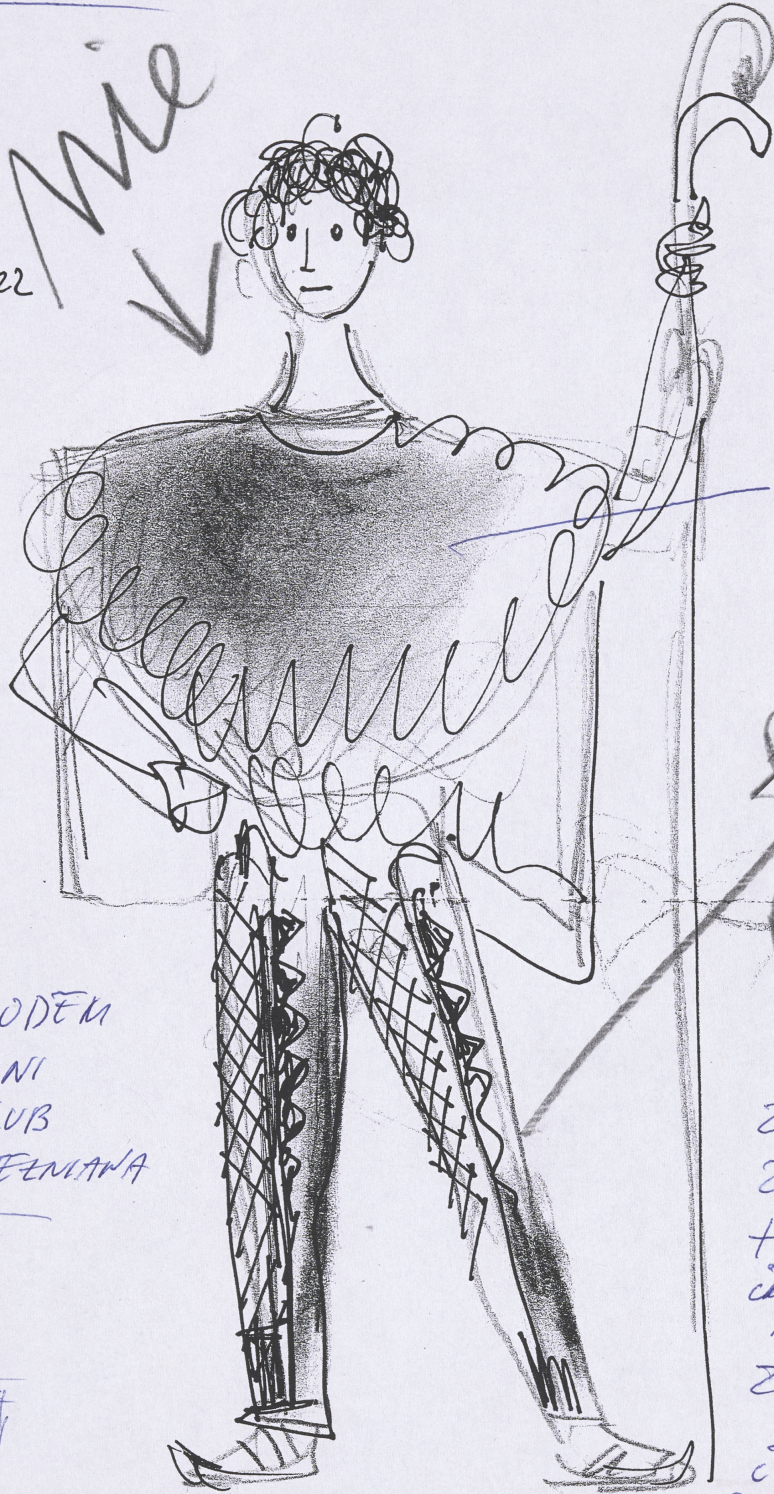

Karta obiektu

Sygnatura: TP_SP_387_0008

Nazwa obiektu: Homer, "Odyseja", reż. Jarosław Kilian, premiera 01.10.2005

Opis: Projekt: kostium - Pasterz

Kategoria: projekt kostiumu

Technika: szkic na papierze

Data utworzenia: 01.10.2005

Autor: Adam Kilian

Język: polski

Wymiary: 21.79x30.4 cm

Twórca zasobu: Teatr Polski w Warszawie

Prawa autorskie: Wszystkie prawa zastrzeżone

Wymiary: 21.79 x 30.4 cm

Spektakl

Tytuł: Odyseja

Autor: Homer

Reżyseria: Jarosław Kilian

Scenografia: Adam Kilian, Jarosław Kilian

Kostiumy: Adam Kilian, Jarosław Kilian

Premiera: 01.10.2005

ODYSEJA

WŚRĘTAKO WŁY PRĄBEC
STĘŻYNE

UNIĄGA

PASTERZ

KOZUCH -
BLAT
BARANA

~~BIATA~~
~~WŁY~~

B. T. KOL.
NATUR.

SPODNIĘ

Z LEBIKU

Z MAGAZYNU

+ BARWIENIE
CIEMNO NIEBIESZA
CZARNA TAJMA
APLIKACJA