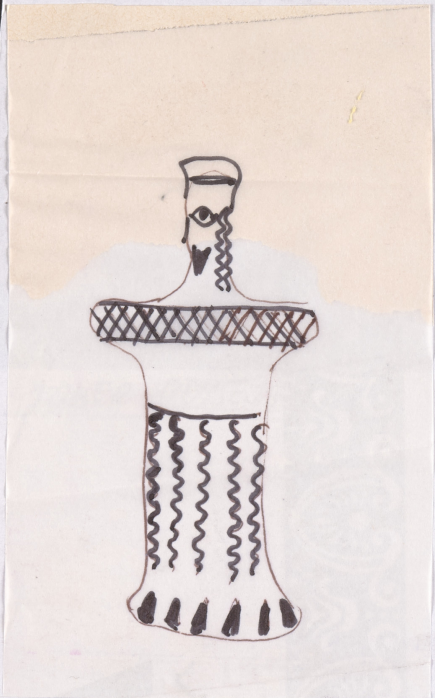

Karta obiektu

Sygnatura: TP_SP_387_0011

Nazwa obiektu: Homer, "Odyseja", reż. Jarosław Kilian, premiera 01.10.2005

Opis: Projekt: kostium - Kapłan

Kategoria: projekt kostiumu

Technika: szkic na papierze

Data utworzenia: 01.10.2005

Autor: Adam Kilian

Język: polski

Wymiary: 22.04x35.42 cm

Twórca zasobu: Teatr Polski w Warszawie

Prawa autorskie: Wszystkie prawa zastrzeżone

Wymiary: 22.04 x 35.42 cm

Spektakl

Tytuł: Odyseja

Autor: Homer

Reżyseria: Jarosław Kilian

Scenografia: Adam Kilian, Jarosław Kilian

Kostiumy: Adam Kilian, Jarosław Kilian

Premiera: 01.10.2005

OM

P. NAWROCKI

KAPŁAN