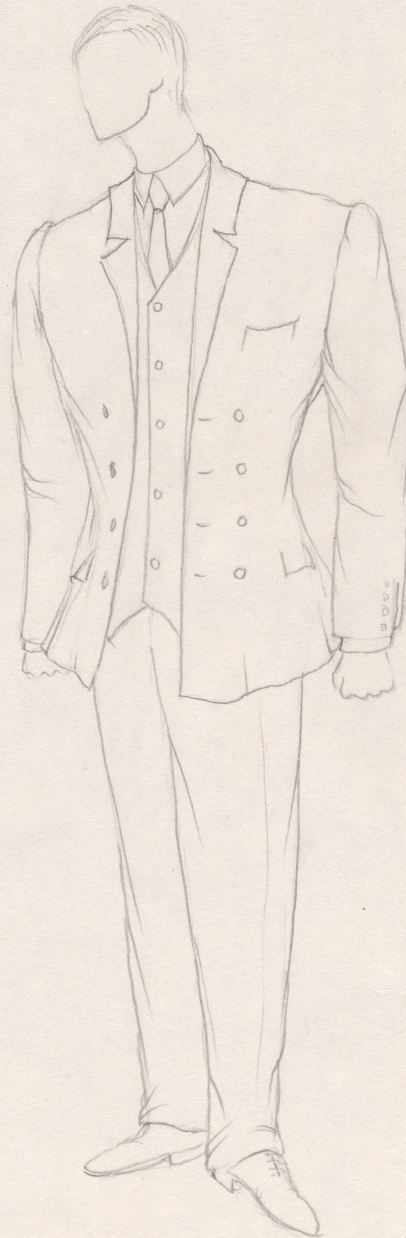

Karta obiektu

Sygnatura: TP_S_007_0004

Nazwa obiektu: Fermin Cabal, Rodolf Sirera, "Apage, Satana! / Trucizna teatru", reż. Krzysztof Pankiewicz, premiera 22.04.1993

Opis: Projekt: kostium - Łukasz

Kategoria: projekt kostiumu

Technika: szkic na papierze

Data utworzenia: 22.04.1993

Autor: Krzysztof Pankiewicz

Język: polski

Wymiary: 23.68x33.13 cm

Twórca zasobu: Teatr Polski w Warszawie

Prawa autorskie: Wszystkie prawa zastrzeżone

Wymiary: 23.68 x 33.13 cm

Spektakl

Tytuł: Apage, Satana! / Trucizna teatru

Autor: Fermin Cabal, Rodolf Sirera

Reżyseria: Krzysztof Pankiewicz

Scenografia: Krzysztof Pankiewicz

Kostiumy: Krzysztof Pankiewicz

Premiera: 22.04.1993

Vade Retro
p. ENGLETT-LUKASZ

CZARNY GOLF

LUKASZ

K. PANIENIOW 92