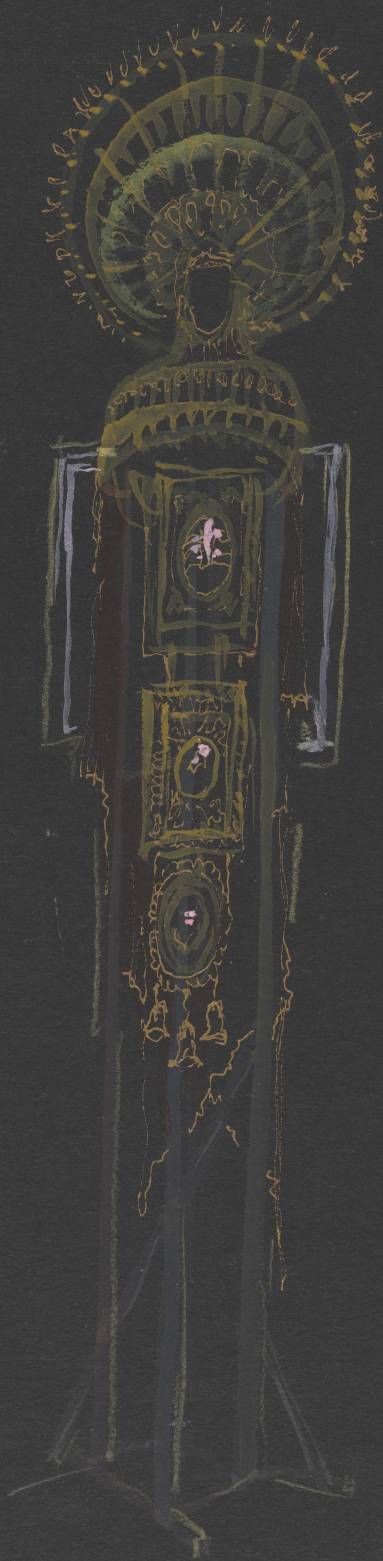

Karta obiektu

Sygnatura: TP_S_007_0005

Nazwa obiektu: Fermin Cabal, Rodolf Sirera, "Apage, Satana! / Trucizna teatru", reż. Krzysztof Pankiewicz, premiera 22.04.1993

Opis: Projekt: scenografia

Kategoria: projekt dekoracji

Technika: szkic na papierze

Data utworzenia: 22.04.1993

Autor: Krzysztof Pankiewicz

Język: polski

Wymiary: 25.03x35.32 cm

Twórca zasobu: Teatr Polski w Warszawie

Prawa autorskie: Wszystkie prawa zastrzeżone

Wymiary: 25.03 x 35.32 cm

Spektakl

Tytuł: Apage, Satana! / Trucizna teatru

Autor: Fermin Cabal, Rodolf Sirera

Reżyseria: Krzysztof Pankiewicz

Scenografia: Krzysztof Pankiewicz

Kostiumy: Krzysztof Pankiewicz

Premiera: 22.04.1993

K. PANK'EVICH 92