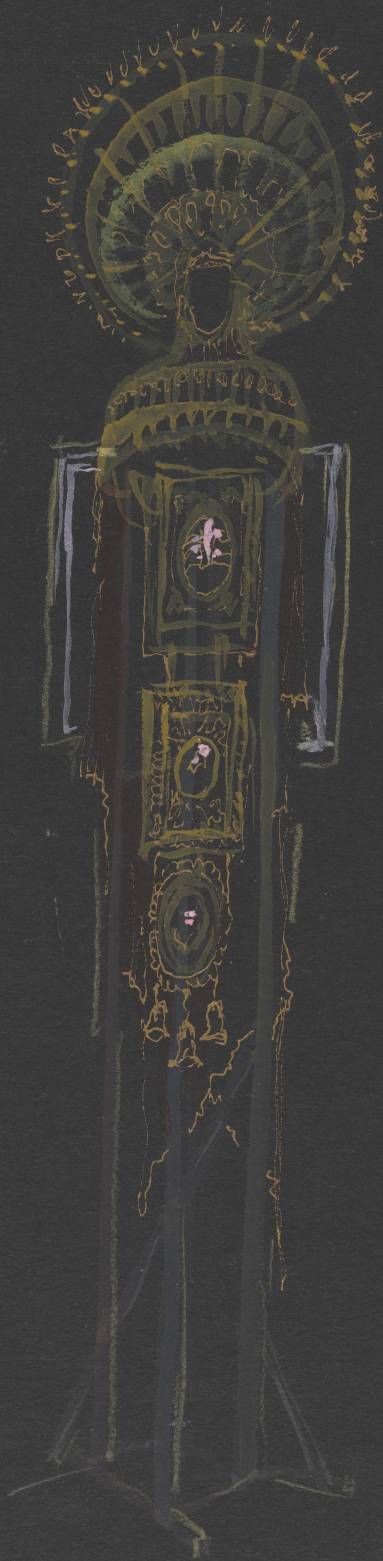

Karta obiektu

Sygnatura: TP_S_007_0005

Nazwa obiektu: Fermin Cabal, Rodolf Sirera, "Apage, Satana! / Trucizna teatru", reż. Krzysztof Pankiewicz, premiera 22.04.1993

Opis: Projekt: scenografia

Kategoria: projekt dekoracji

Technika: szkic na papierze

Data utworzenia: 22.04.1993

Autor: Krzysztof Pankiewicz

Język: polski

Wymiary: 25.03x35.32 cm

Twórca zasobu: Teatr Polski w Warszawie

Prawa autorskie: Wszystkie prawa zastrzeżone

Wymiary: 25.03 x 35.32 cm

Spektakl

Tytuł: Apage, Satana! / Trucizna teatru

Autor: Fermin Cabal, Rodolf Sirera

Reżyseria: Krzysztof Pankiewicz

Scenografia: Krzysztof Pankiewicz

Kostiumy: Krzysztof Pankiewicz

Premiera: 22.04.1993

K. PANKI, EVI 02 92