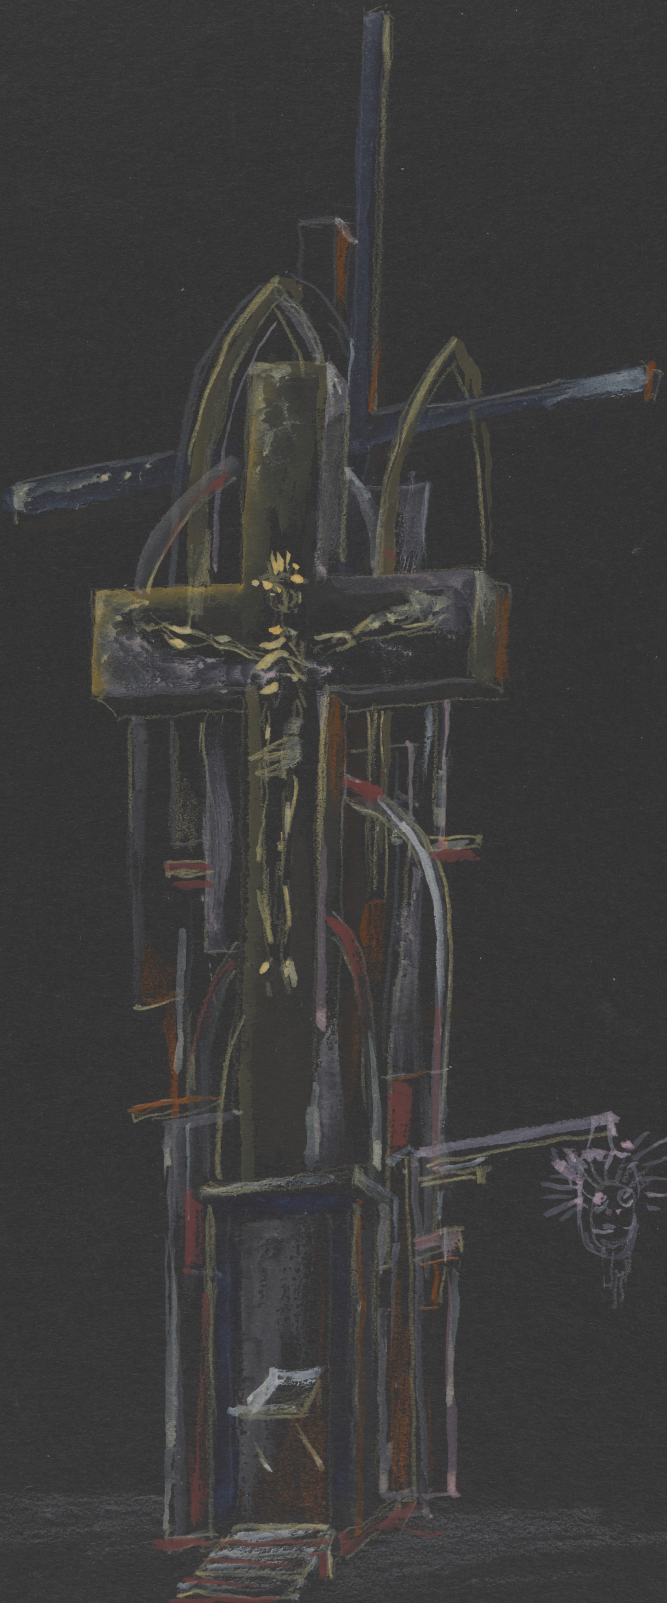

## Karta obiektu

Sygnatura: TP\_S\_007\_0008

Nazwa obiektu: Fermin Cabal, Rodolf Sirera, "Apage, Satana! / Trucizna teatru", reż. Krzysztof Pankiewicz, premiera 22.04.1993

Opis: Projekt: scenografia

Kategoria: projekt dekoracji

Technika: szkic na papierze

Data utworzenia: 22.04.1993

Autor: Krzysztof Pankiewicz

Język: polski

Wymiary: 25.01x35.28 cm

Twórca zasobu: Teatr Polski w Warszawie

Prawa autorskie: Wszystkie prawa zastrzeżone

Wymiary: 25.01 x 35.28 cm

## Spektakl

Tytuł: Apage, Satana! / Trucizna teatru

Autor: Fermin Cabal, Rodolf Sirera

Reżyseria: Krzysztof Pankiewicz

Scenografia: Krzysztof Pankiewicz

Kostiumy: Krzysztof Pankiewicz

Premiera: 22.04.1993

K. BANNISTER 92