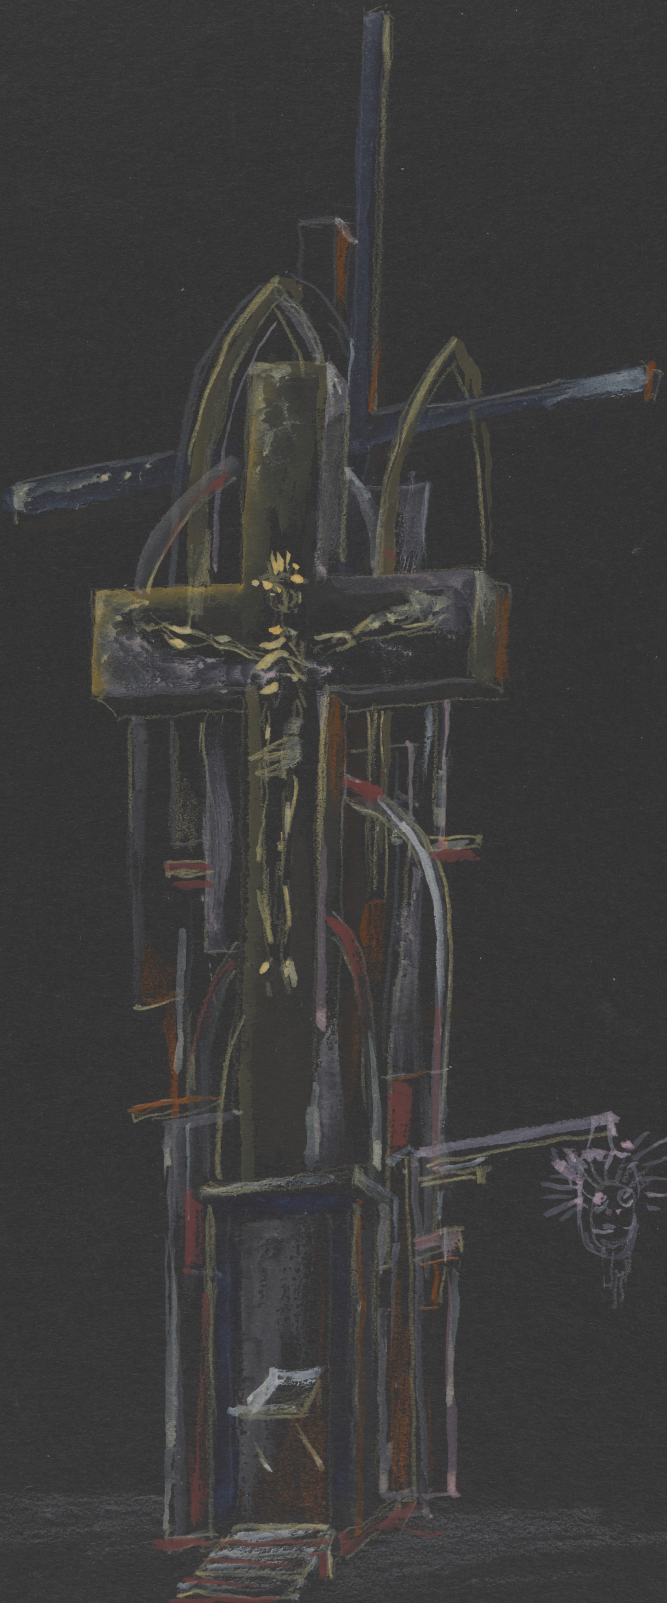

K. BANNISTER 92