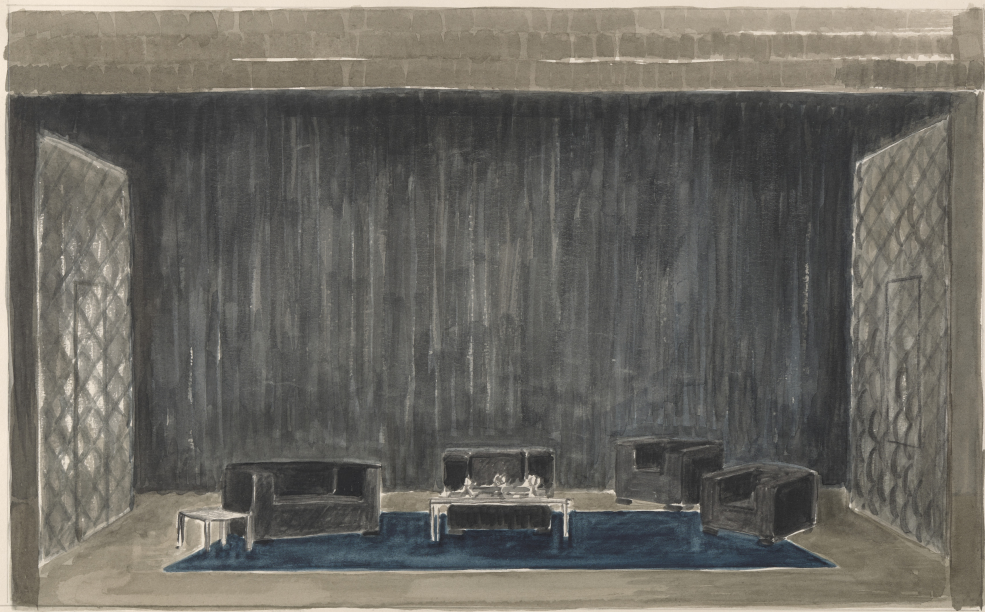

## Karta obiektu

Sygnatura: TP\_S\_008\_0027

Nazwa obiektu: Maria Pawlikowska-Jasnorzewska, "Baba-Dziwo", reż. Mariusz Dmochowski, premiera 16.01.1986

Opis: Projekt: scenografia

Kategoria: projekt dekoracji

## Spektakl

Tytuł: Baba-Dziwo

Autor: Maria Pawlikowska-Jasnorzewska

Reżyseria: Mariusz Dmochowski

Scenografia: Łucja Kossakowska

Kostiumy: Łucja Kossakowska

Premiera: 16.01.1986

BABA DZIWO