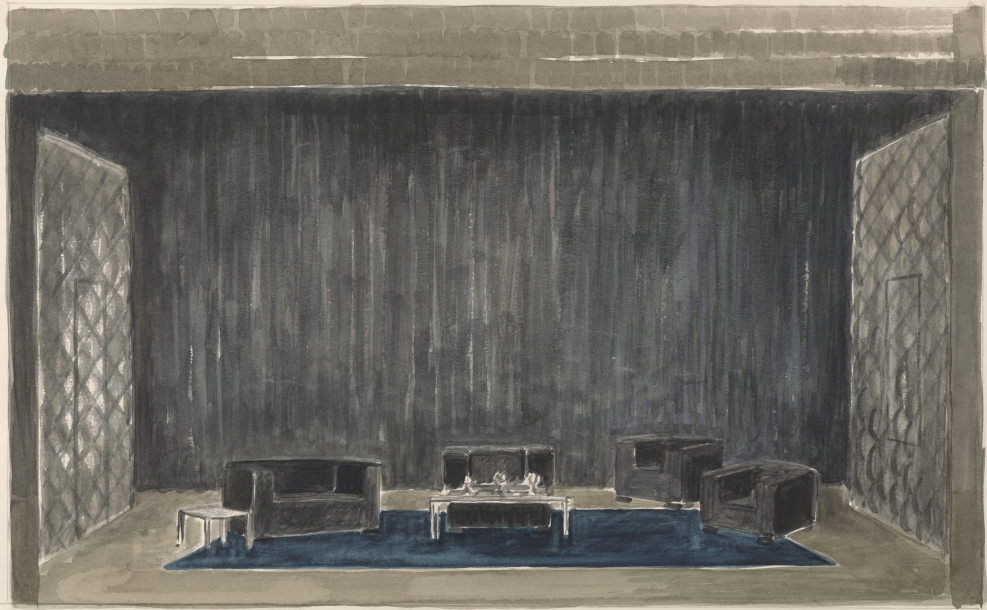

## Karta obiektu

Sygnatura: TP\_S\_008\_0027

Nazwa obiektu: Maria Pawlikowska-Jasnorzewska, "Baba-Dziwo", reż. Mariusz Dmochowski, premiera 16.01.1986

Opis: Projekt: scenografia

Kategoria: projekt dekoracji

## Spektakl

Tytuł: Baba-Dziwo

Autor: Maria Pawlikowska-Jasnorzewska

Reżyseria: Mariusz Dmochowski

Scenografia: Łucja Kossakowska

Kostiumy: Łucja Kossakowska

Premiera: 16.01.1986

BABA DZIWO