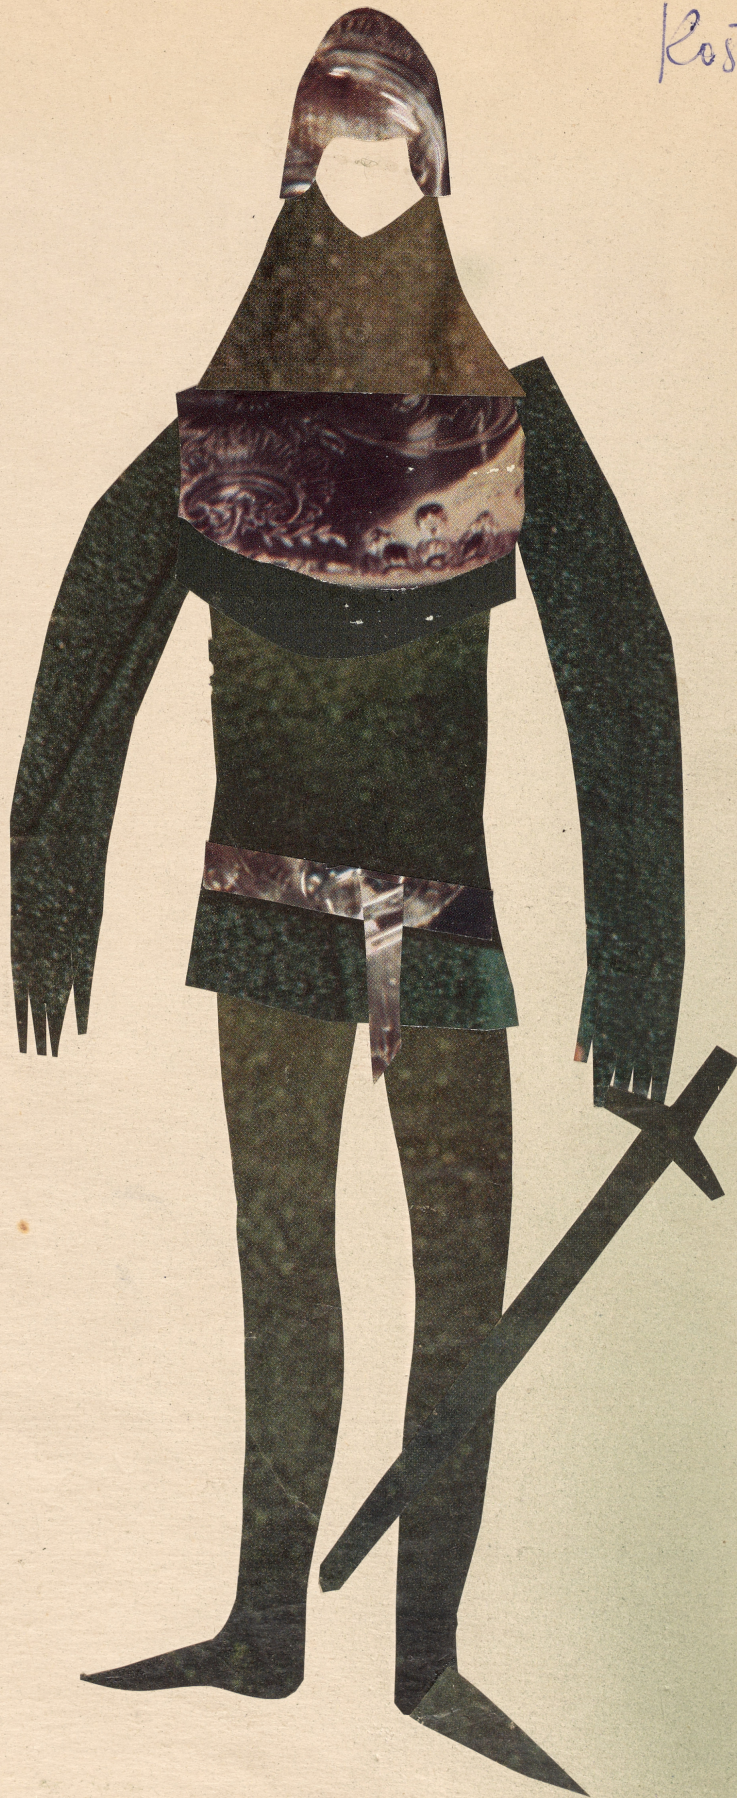

Karta obiektu

Sygnatura: TP_S_011_0012

Nazwa obiektu: Juliusz Słowacki, "Balladyna", reż. Władysław Krzemiński, premiera 04.12.1965

Opis: Projekt: kostium - Kostryn

Kategoria: projekt kostiumu

Technika: szkic na papierze

Data utworzenia: 04.12.1965

Autor: Urszula Gogulska

Język: polski

Wymiary: 19.32x26.81 cm

Twórca zasobu: Teatr Polski w Warszawie

Prawa autorskie: Wszystkie prawa zastrzeżone

Wymiary: 19.32 x 26.81 cm

Spektakl

Tytuł: Balladyna

Autor: Juliusz Słowacki

Reżyseria: Władysław Krzemiński

Scenografia: Urszula Gogulska

Kostiumy: Urszula Gogulska

Premiera: 04.12.1965

Rostya

①