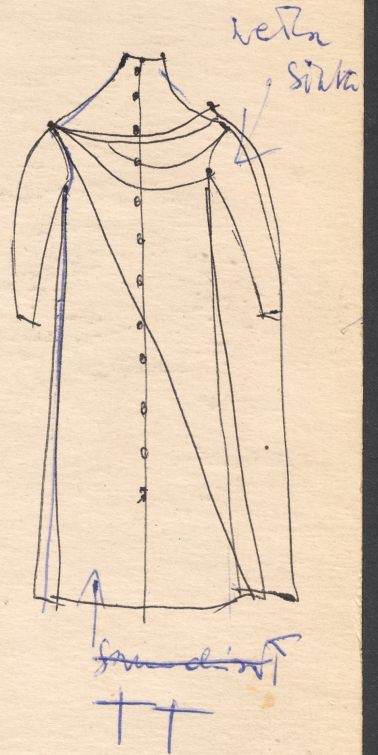

Karta obiektu

Sygnatura: TP_S_011_0016

Nazwa obiektu: Juliusz Słowacki, "Balladyna", reż. Władysław Krzemiński, premiera 04.12.1965

Opis: Projekt: kostium - Lekarz

Kategoria: projekt kostiumu

Technika: szkic na papierze

Data utworzenia: 04.12.1965

Autor: Urszula Gogulska

Język: polski

Wymiary: 19.47x26.87 cm

Twórca zasobu: Teatr Polski w Warszawie

Prawa autorskie: Wszystkie prawa zastrzeżone

Wymiary: 19.47 x 26.87 cm

Spektakl

Tytuł: Balladyna

Autor: Juliusz Słowacki

Reżyseria: Władysław Krzemiński

Scenografia: Urszula Gogulska

Kostiumy: Urszula Gogulska

Premiera: 04.12.1965

Siatka
Płom

~~201~~
Korona Płom
~~311~~

13

Płom
T.T

~~201~~

Siatka
T.T

Lehara

180, 181

plomca 180 widus pluc
korki 181

S. T. T.
18.12.51