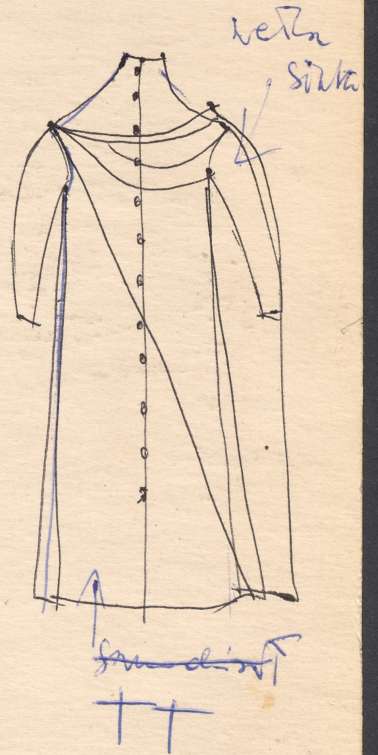

Karta obiektu

Sygnatura: TP_S_011_0016

Nazwa obiektu: Juliusz Słowacki, "Balladyna", reż. Władysław Krzemiński, premiera 04.12.1965

Opis: Projekt: kostium - Lekarz

Kategoria: projekt kostiumu

Technika: szkic na papierze

Data utworzenia: 04.12.1965

Autor: Urszula Gogulska

Język: polski

Wymiary: 19.47x26.87 cm

Twórca zasobu: Teatr Polski w Warszawie

Prawa autorskie: Wszystkie prawa zastrzeżone

Wymiary: 19.47 x 26.87 cm

Spektakl

Tytuł: Balladyna

Autor: Juliusz Słowacki

Reżyseria: Władysław Krzemiński

Scenografia: Urszula Gogulska

Kostiumy: Urszula Gogulska

Premiera: 04.12.1965

Siatka
Płan

~~201~~
Korona Płan
~~311~~

13

Płan
T.T

~~201~~

Sukienki
T.T

Lehany

180, 181

plama 180 widus plie
kate skania teoh 181

Handy
K. 1805