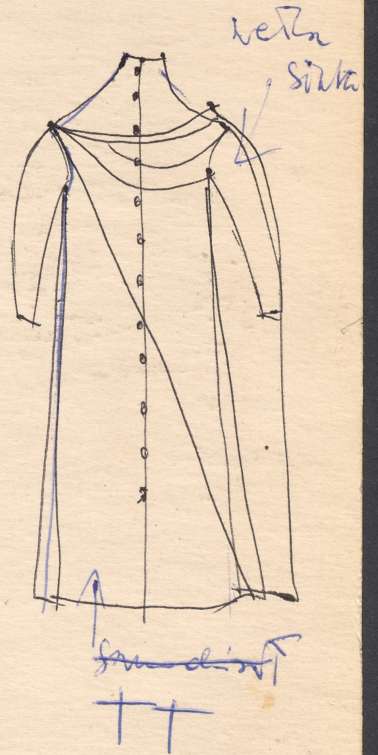

## Karta obiektu

Sygnatura: TP\_S\_011\_0016

Nazwa obiektu: Juliusz Słowacki, "Balladyna", reż. Władysław Krzemiński, premiera 04.12.1965

Opis: Projekt: kostium - Lekarz

Kategoria: projekt kostiumu

Technika: szkic na papierze

Data utworzenia: 04.12.1965

Autor: Urszula Gogulska

Język: polski

Wymiary: 19.47x26.87 cm

Twórca zasobu: Teatr Polski w Warszawie

Prawa autorskie: Wszystkie prawa zastrzeżone

Wymiary: 19.47 x 26.87 cm

## Spektakl

Tytuł: Balladyna

Autor: Juliusz Słowacki

Reżyseria: Władysław Krzemiński

Scenografia: Urszula Gogulska

Kostiumy: Urszula Gogulska

Premiera: 04.12.1965

Siatka  
Płom

~~201~~  
Korona płom  
~~311~~

13

płom  
T.T

~~201~~

Siatka  
T.T

Lehara

180, 181

płom 180 widus plus  
Korona 181