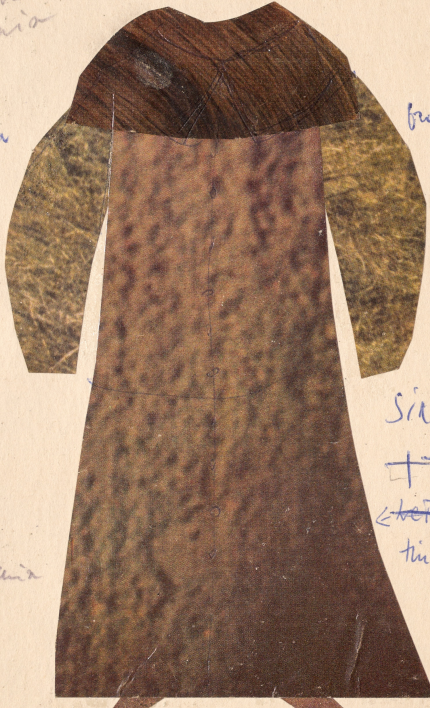

## Karta obiektu

Sygnatura: TP\_S\_011\_0020

Nazwa obiektu: Juliusz Słowacki, "Balladyna", reż. Władysław Krzemiński, premiera 04.12.1965

Opis: Projekt: kostium - Poseł II. Pan I

Kategoria: projekt kostiumu

## Spektakl

Tytuł: Balladyna

Autor: Juliusz Słowacki

Reżyseria: Władysław Krzemiński

Scenografia: Urszula Gogulska

Kostiumy: Urszula Gogulska

Premiera: 04.12.1965

21

11

brokat

siatka sukna

siatka

rykany sukna

brokat siatka

siatka

siatka tuit