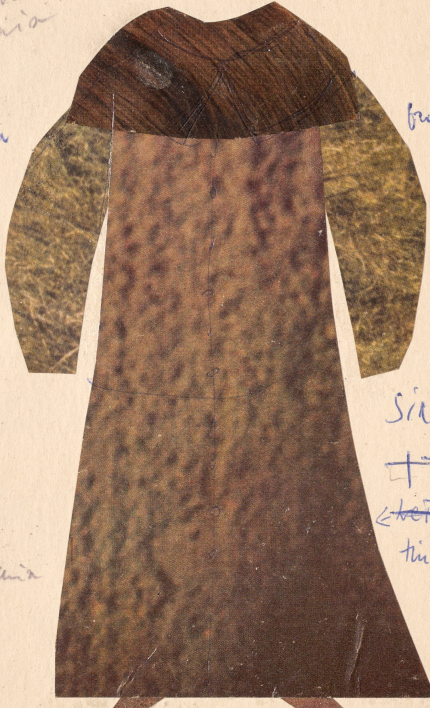

Karta obiektu

Sygnatura: TP_S_011_0020

Nazwa obiektu: Juliusz Słowacki, "Balladyna", reż. Władysław Krzemiński, premiera 04.12.1965

Opis: Projekt: kostium - Poseł II. Pan I

Kategoria: projekt kostiumu

Technika: szkic na papierze

Tytuł: Balladyna

Autor: Juliusz Słowacki

Reżyseria: Władysław Krzemiński

Scenografia: Urszula Gogulska

Kostiumy: Urszula Gogulska

Premiera: 04.12.1965

21

11

brokat

siatka sukna

siatka

rykany sukna

brokat siatka

siatka

siatka tuit

siatka sukna