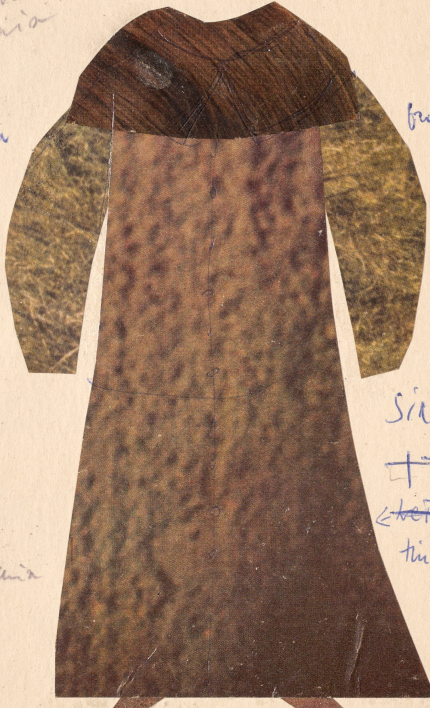

Karta obiektu

Sygnatura: TP_S_011_0020

Nazwa obiektu: Juliusz Słowacki, "Balladyna", reż. Władysław Krzemiński, premiera 04.12.1965

Opis: Projekt: kostium - Poseł II. Pan I

Kategoria: projekt kostiumu

Technika: szkic na papierze

Tytuł: Balladyna

Autor: Juliusz Słowacki

Reżyseria: Władysław Krzemiński

Scenografia: Urszula Gogulska

Kostiumy: Urszula Gogulska

Premiera: 04.12.1965

2/

17

brokat

siatka sukna

siatka

rykany sukna

brokat siatka

siatka

siatka tuit

siatka sukna