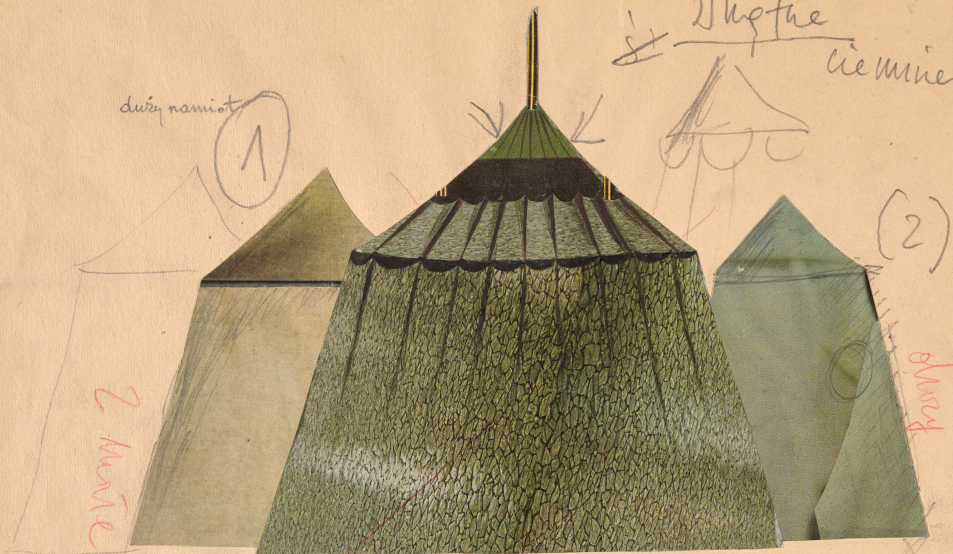

## Karta obiektu

Sygnatura: TP\_S\_011\_0038

Nazwa obiektu: Juliusz Słowacki, "Balladyna", reż. Władysław Krzemiński, premiera 04.12.1965

Opis: Projekt: scenografia

Kategoria: projekt dekoracji

Technika: szkic na papierze

Data utworzenia: 04.12.1965

Autor: Urszula Gogulska

Język: polski

Wymiary: 35.68x25.58 cm

Twórca zasobu: Teatr Polski w Warszawie

Prawa autorskie: Wszystkie prawa zastrzeżone

Wymiary: 35.68 x 25.58 cm

## Spektakl

Tytuł: Balladyna

Autor: Juliusz Słowacki

Reżyseria: Władysław Krzemiński

Scenografia: Urszula Gogulska

Kostiumy: Urszula Gogulska

Premiera: 04.12.1965

małe namioty

duży namiot

2 mgła  
ciemniejszy  
blisko

namioty