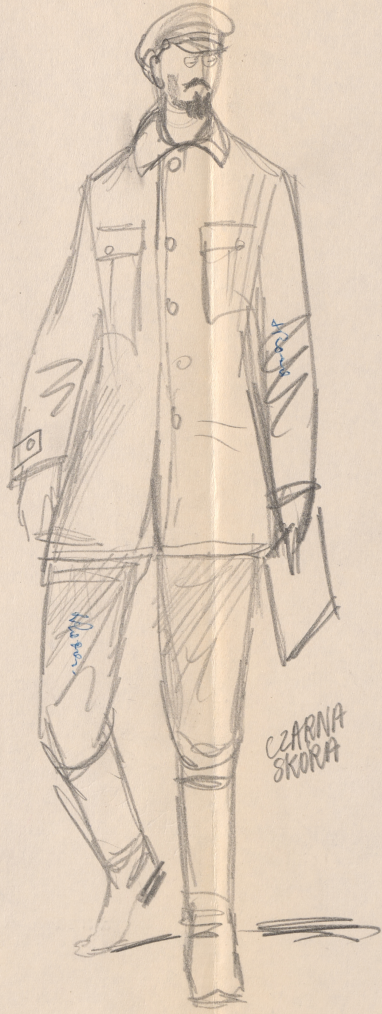

Karta obiektu

Sygnatura: TP_S_016_0015

Nazwa obiektu: Michał Szatrow, "Bolszewicy", reż. August Kowalczyk, premiera 22.04.1970

Opis: Projekt: kostium - Swierdłow

Kategoria: projekt kostiumu

Technika: szkic na papierze

Data utworzenia: 21.04.1970

Autor: Ryszard Winiarski

Język: polski

Wymiary: 35.7x34.1 cm

Twórca zasobu: Teatr Polski w Warszawie

Prawa autorskie: Wszystkie prawa zastrzeżone

Wymiary: 35.7 x 34.1 cm

Spektakl

Tytuł: Bolszewicy

Autor: Michał Szatrow

Reżyseria: August Kowalczyk

Scenografia: Ryszard Winiarski

Kostiumy: Ryszard Winiarski

Premiera: 22.04.1970

CZARNA
SKORA

+