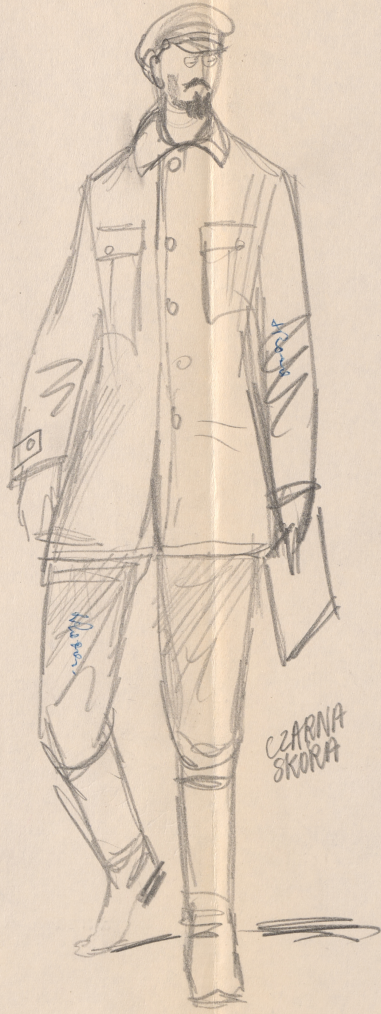

Karta obiektu

Sygnatura: TP_S_016_0015

Nazwa obiektu: Michał Szatrow, "Bolszewicy", reż. August Kowalczyk, premiera 22.04.1970

Opis: Projekt: kostium - Swierdłow

Kategoria: projekt kostiumu

Technika: szkic na papierze

Data utworzenia: 21.04.1970

Autor: Ryszard Winiarski

Język: polski

Wymiary: 35.7x34.1 cm

Twórca zasobu: Teatr Polski w Warszawie

Prawa autorskie: Wszystkie prawa zastrzeżone

Wymiary: 35.7 x 34.1 cm

Spektakl

Tytuł: Bolszewicy

Autor: Michał Szatrow

Reżyseria: August Kowalczyk

Scenografia: Ryszard Winiarski

Kostiumy: Ryszard Winiarski

Premiera: 22.04.1970

CZARNA
SKORA

+