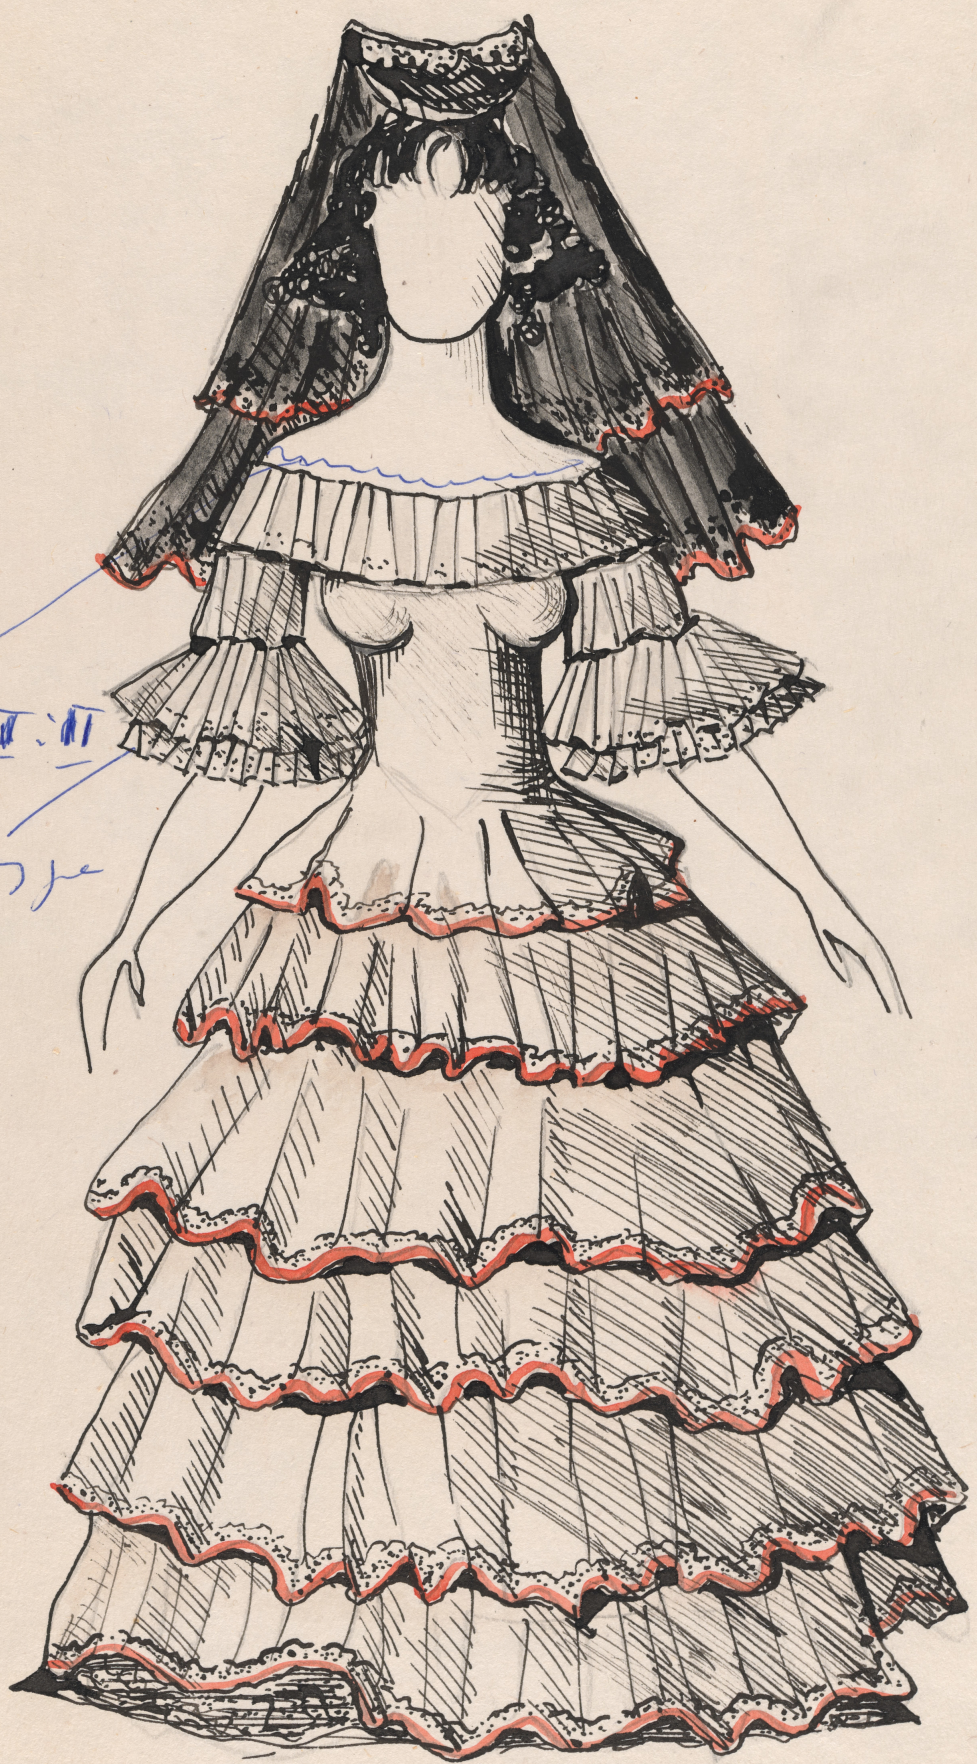

## Karta obiektu

Sygnatura: TP\_S\_019\_0012

Nazwa obiektu: Fernando de Rojas, "Celestyna", reż. Stanisław Różewicz, premiera 16.06.1979

Opis: Projekt: kostium - Melibea

Kategoria: projekt kostiumu

Technika: szkic na papierze

Data utworzenia: 16.06.1979

Autor: Wojciech Krakowski

Język: polski

Wymiary: 23.74x33.1 cm

Twórca zasobu: Teatr Polski w Warszawie

Prawa autorskie: Wszystkie prawa zastrzeżone

Wymiary: 23.74 x 33.1 cm

## Spektakl

Tytuł: Celestyna

Autor: Fernando de Rojas

Reżyseria: Stanisław Różewicz

Scenografia: Wojciech Krakowski

Kostiumy: Wojciech Krakowski

Premiera: 16.06.1979

bel II: III  
 serje  
 bel