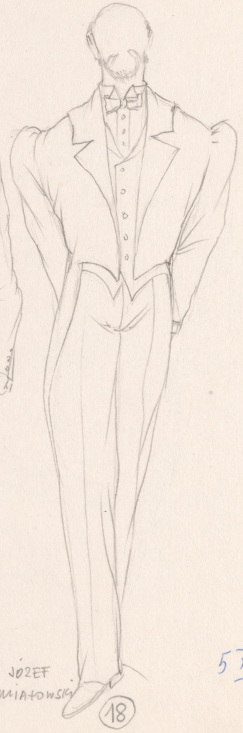

HUJ JOZEF
P. GWIAZDOWSKI 18

5781
22 W

WAWIA 81