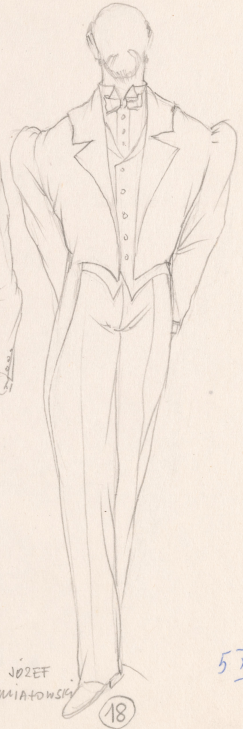

MUJ JOZEF
P. GWIAZDOWSKI (18)

5781
22 W

WAWIA 81