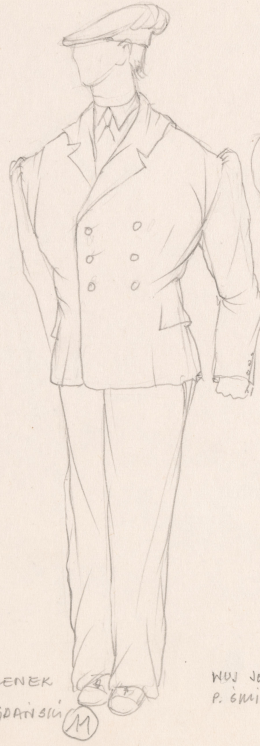

PAN ZENEK
P. BOGDANSKI (M)