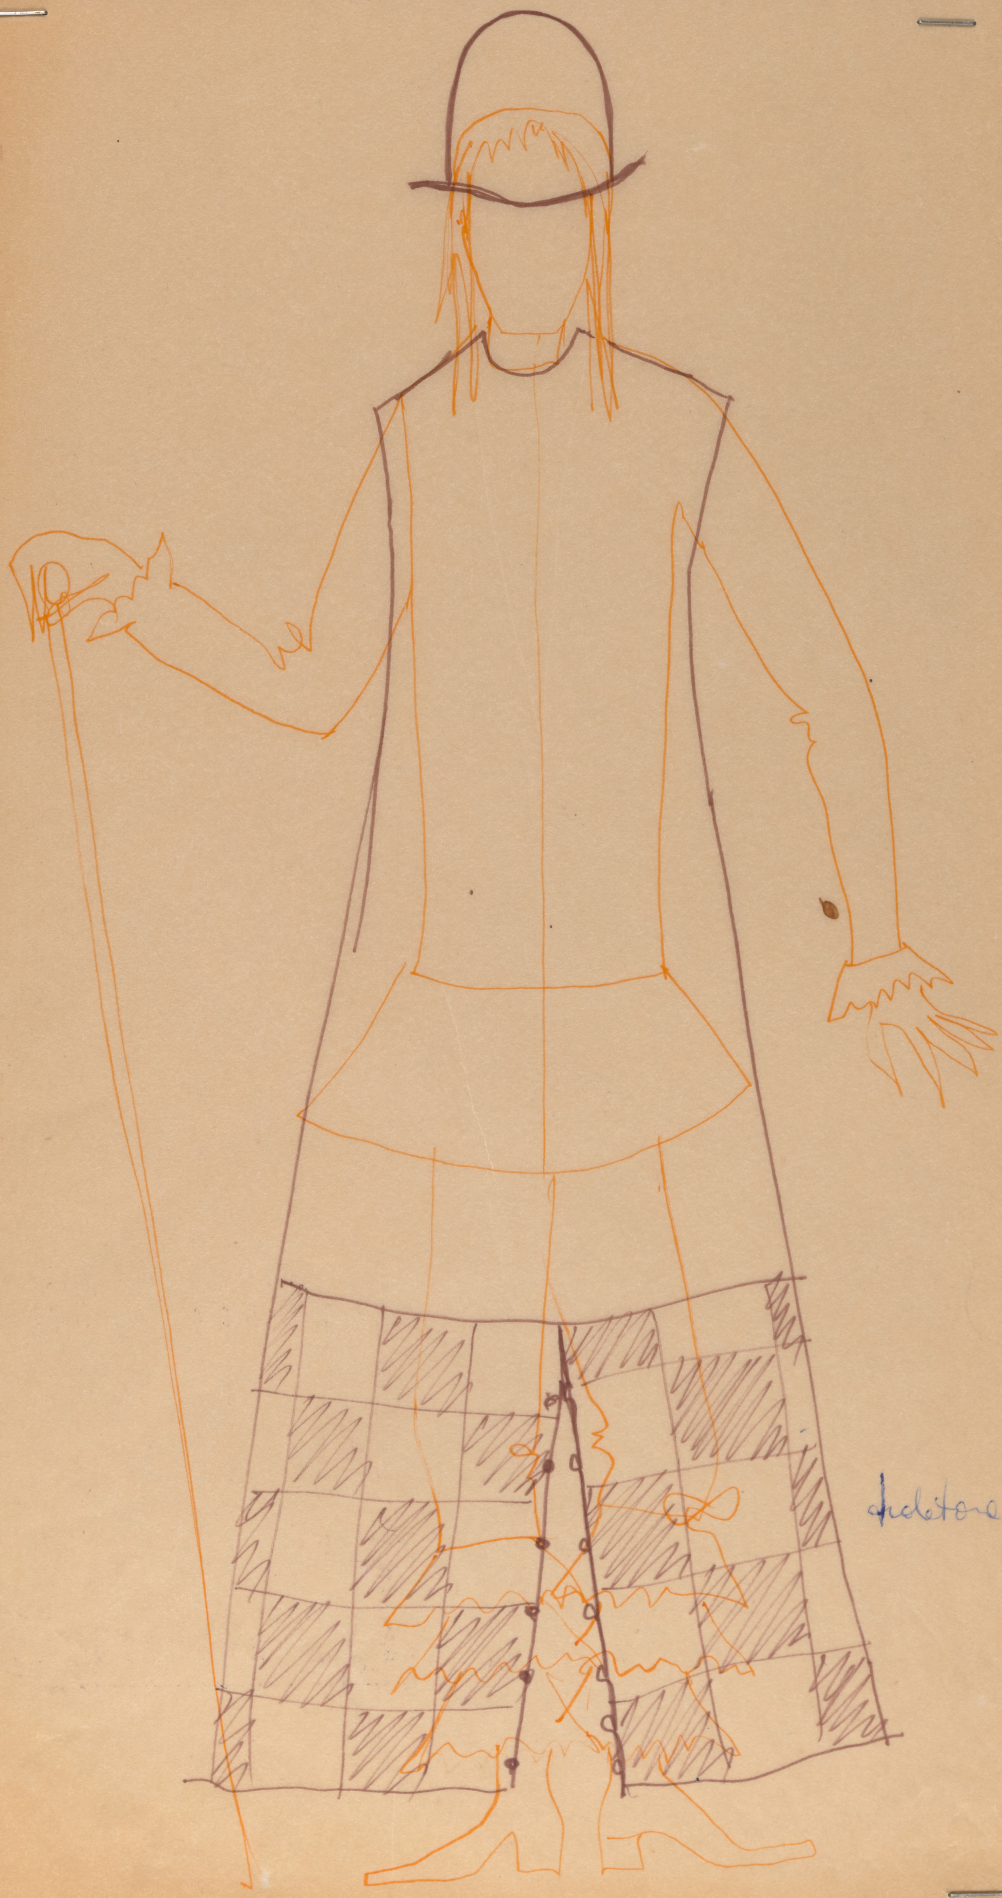

Karta obiektu

Sygnatura: TP_S_024_0001

Nazwa obiektu: Molière, "Chory z urojenia", reż. Wanda Laskowska, premiera 26.02.1972

Opis: Projekt: kostium - Argan

Kategoria: projekt kostiumu

Technika: szkic na papierze

Data utworzenia: 26.02.1972

Autor: Zofia Pietrusińska

Język: polski

Wymiary: 30.91x43.11 cm

Twórca zasobu: Teatr Polski w Warszawie

Prawa autorskie: Wszystkie prawa zastrzeżone

Wymiary: 30.91 x 43.11 cm

Spektakl

Tytuł: Chory z urojenia

Autor: Molière

Reżyseria: Wanda Laskowska

Scenografia: Zofia Pietrusińska

Kostiumy: Zofia Pietrusińska

Premiera: 26.02.1972

sketch

1