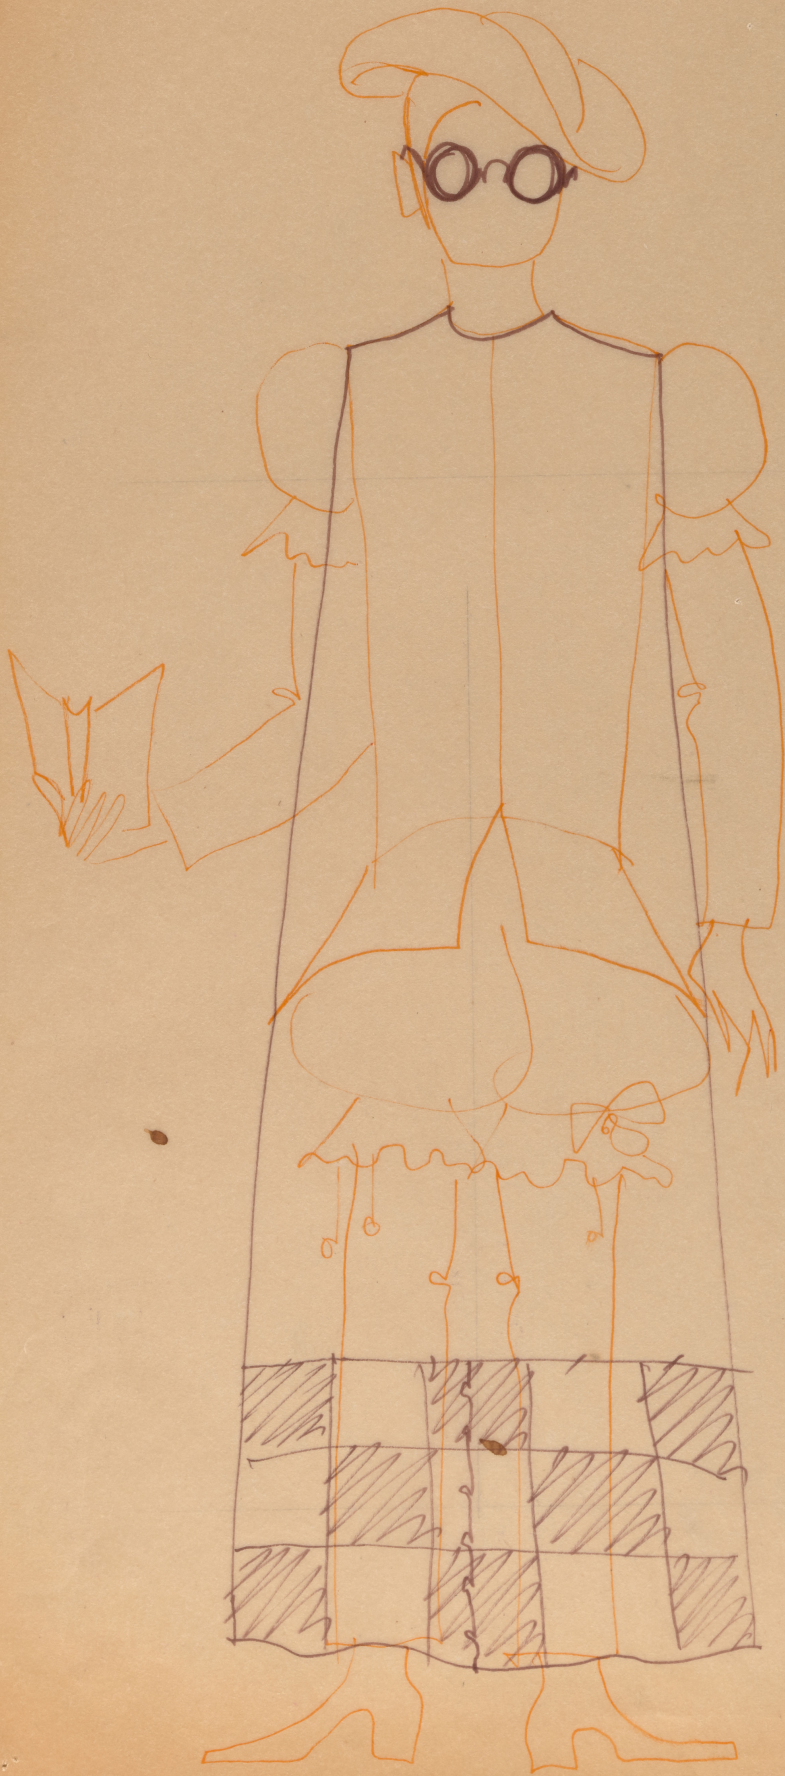

Karta obiektu

Sygnatura: TP_S_024_0002

Nazwa obiektu: Molière, "Chory z urojenia", reż. Wanda Laskowska, premiera 26.02.1972

Opis: Projekt: kostium - Grajek

Kategoria: projekt kostiumu

Technika: szkic na papierze

Data utworzenia: 26.02.1972

Autor: Zofia Pietrusińska

Język: polski

Wymiary: 31.27x43.2 cm

Twórca zasobu: Teatr Polski w Warszawie

Prawa autorskie: Wszystkie prawa zastrzeżone

Wymiary: 31.27 x 43.2 cm

Spektakl

Tytuł: Chory z urojenia

Autor: Molière

Reżyseria: Wanda Laskowska

Scenografia: Karol Frycz, Zofia Pietrusińska

Kostiumy: Zofia Pietrusińska

Premiera: 26.02.1972

propozice

kyprae