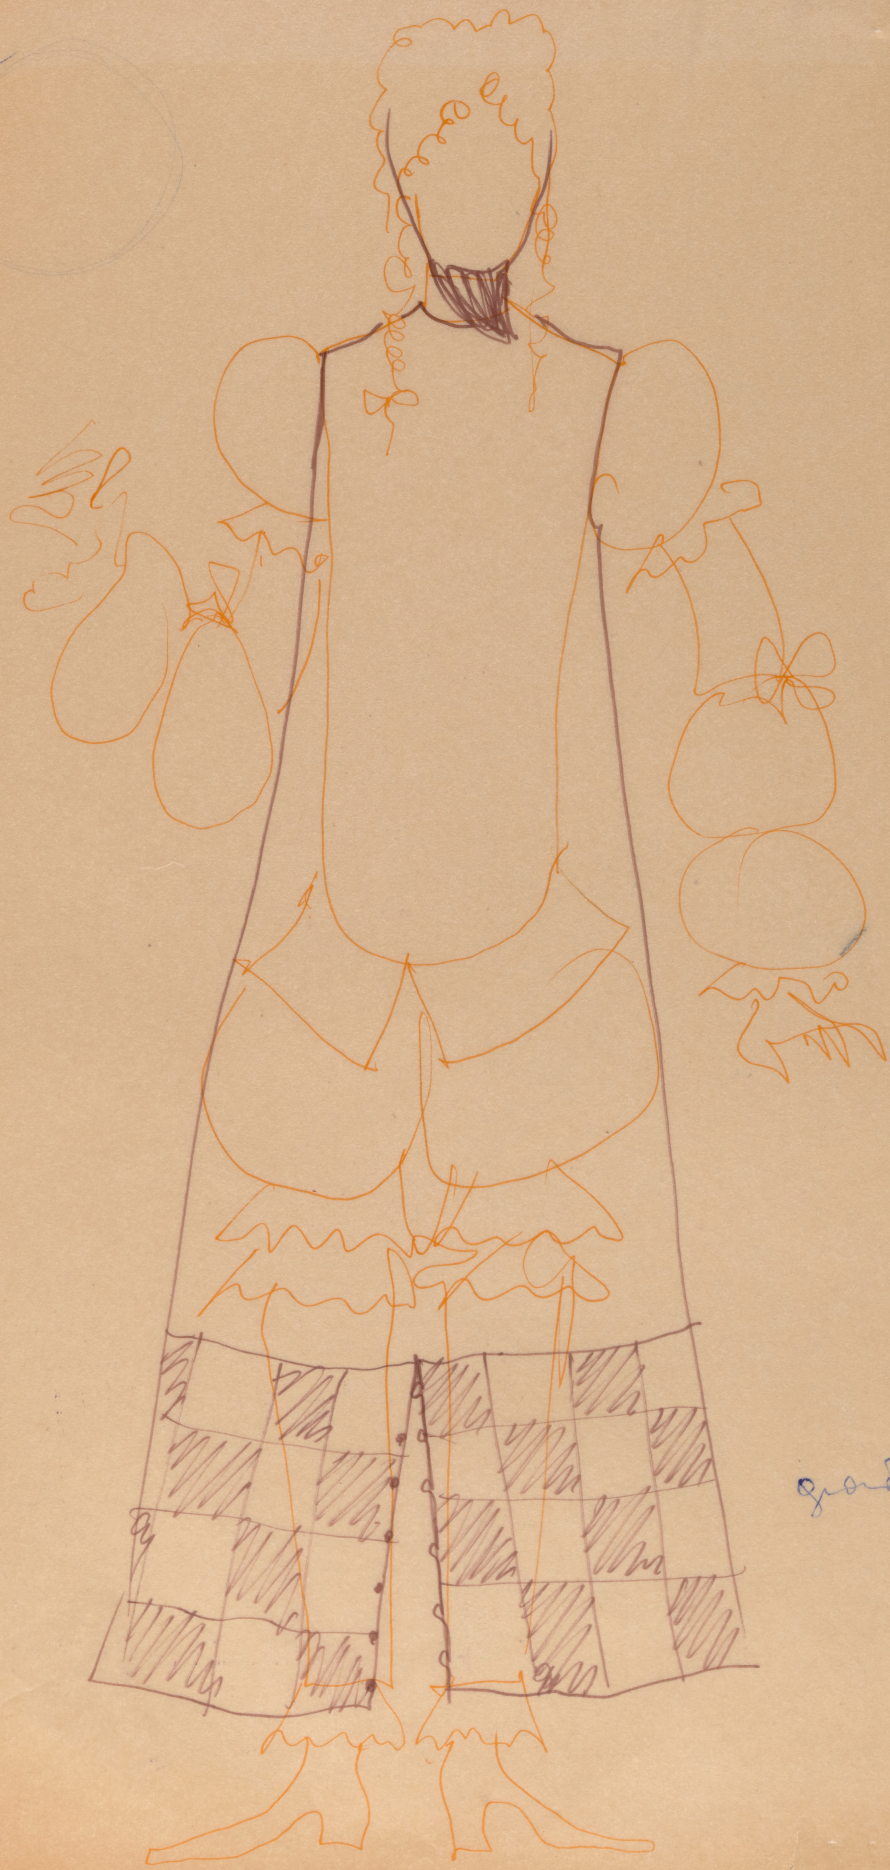

Karta obiektu

Sygnatura: TP_S_024_0004

Nazwa obiektu: Molière, "Chory z urojenia", reż. Wanda Laskowska, premiera 26.02.1972

Opis: Projekt: kostiumy - Kleant

Kategoria: projekt kostiumu

Technika: szkic na papierze

Data utworzenia: 26.02.1972

Autor: Zofia Pietrusińska

Język: polski

Wymiary: 31.27x43.2 cm

Twórca zasobu: Teatr Polski w Warszawie

Prawa autorskie: Wszystkie prawa zastrzeżone

Wymiary: 31.27 x 43.2 cm

Spektakl

Tytuł: Chory z urojenia

Autor: Molière

Reżyseria: Wanda Laskowska

Scenografia: Karol Frycz, Zofia Pietrusińska

Kostiumy: Zofia Pietrusińska

Premiera: 26.02.1972

sant

3