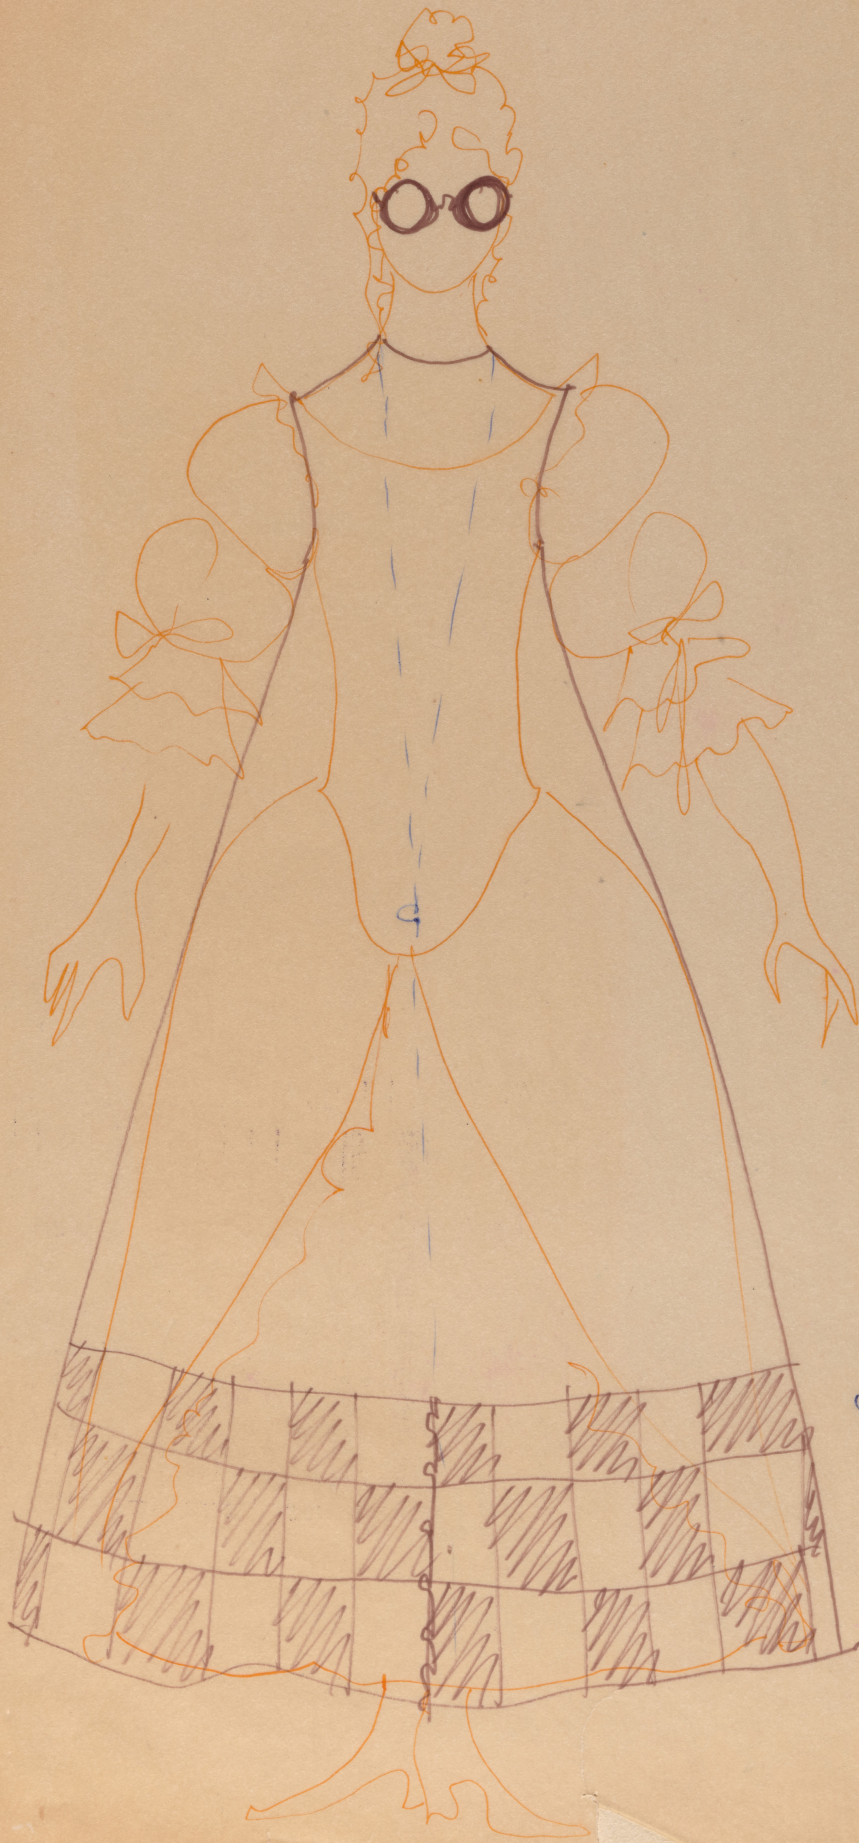

## Karta obiektu

Sygnatura: TP\_S\_024\_0019

Nazwa obiektu: Molière, "Chory z urojenia", reż. Wanda Laskowska, premiera 26.02.1972

Opis: Projekt: kostium - Aniela

Kategoria: projekt kostiumu

Technika: szkic na papierze

Data utworzenia: 26.02.1972

Autor: Zofia Pietrusińska

Język: polski

Wymiary: 31.18x42.85 cm

Twórca zasobu: Teatr Polski w Warszawie

Prawa autorskie: Wszystkie prawa zastrzeżone

Wymiary: 31.18 x 42.85 cm

## Spektakl

Tytuł: Chory z urojenia

Autor: Molière

Reżyseria: Wanda Laskowska

Scenografia: Zofia Pietrusińska

Kostiumy: Zofia Pietrusińska

Premiera: 26.02.1972

garct