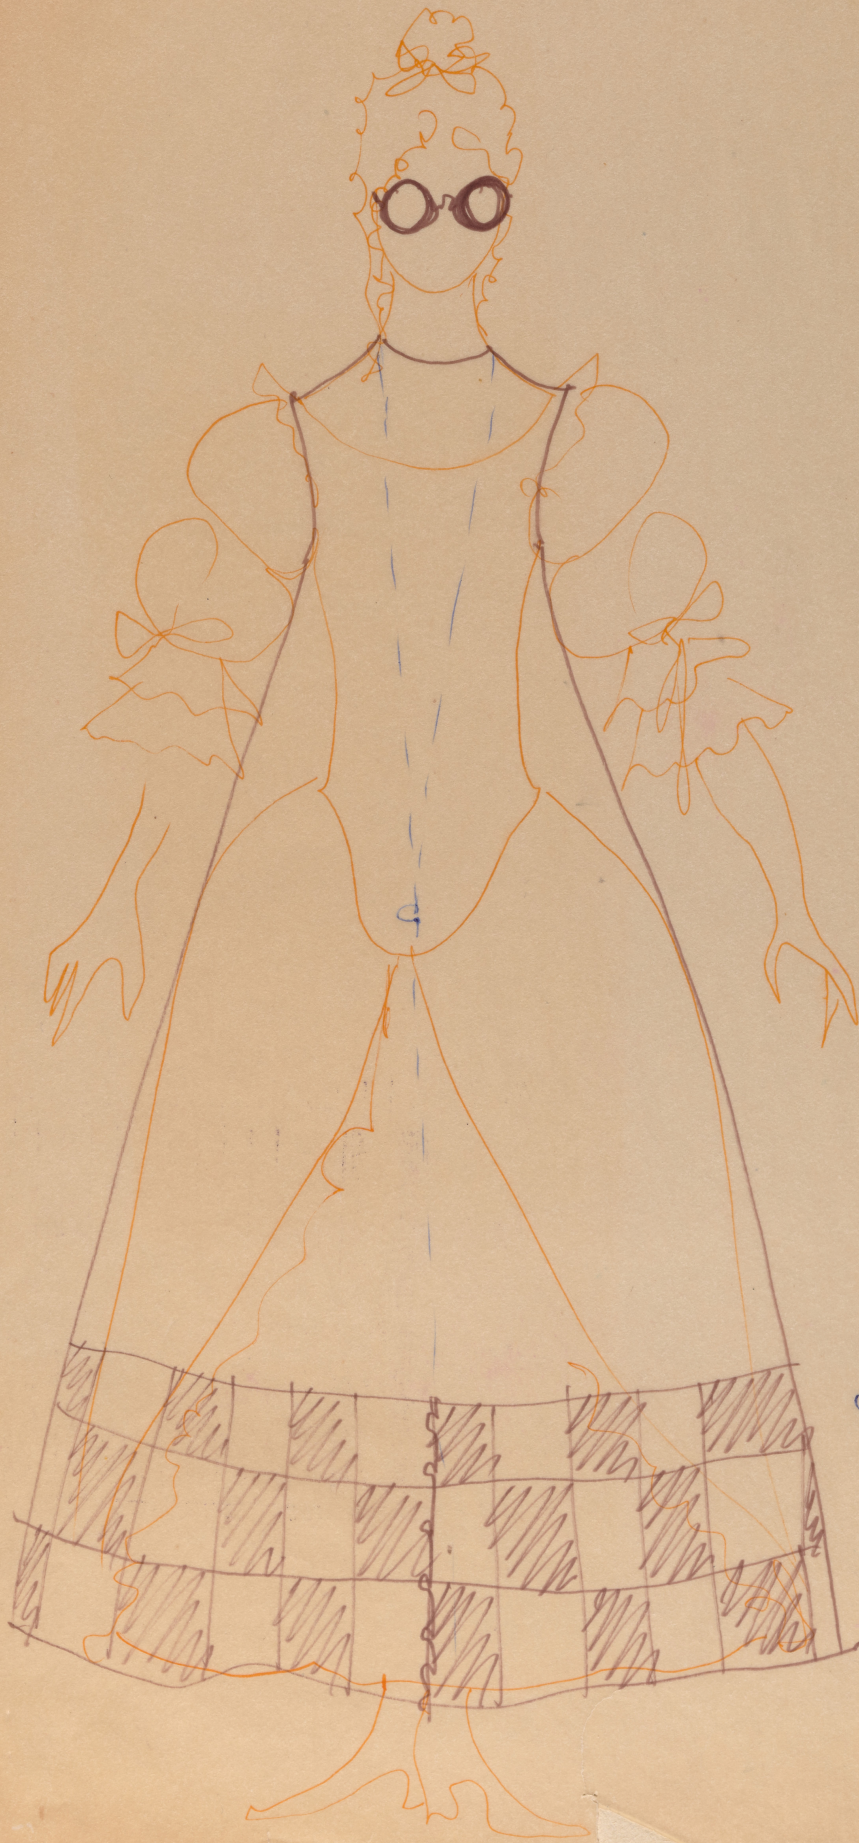

## Karta obiektu

Sygnatura: TP\_S\_024\_0019

Nazwa obiektu: Molière, "Chory z urojenia", reż. Wanda Laskowska, premiera 26.02.1972

Opis: Projekt: kostium - Aniela

Kategoria: projekt kostiumu

Technika: szkic na papierze

Data utworzenia: 26.02.1972

Autor: Zofia Pietrusińska

Język: polski

Wymiary: 31.18x42.85 cm

Twórca zasobu: Teatr Polski w Warszawie

Prawa autorskie: Wszystkie prawa zastrzeżone

Wymiary: 31.18 x 42.85 cm

## Spektakl

Tytuł: Chory z urojenia

Autor: Molière

Reżyseria: Wanda Laskowska

Scenografia: Karol Frycz, Zofia Pietrusińska

Kostiumy: Zofia Pietrusińska

Premiera: 26.02.1972

garct