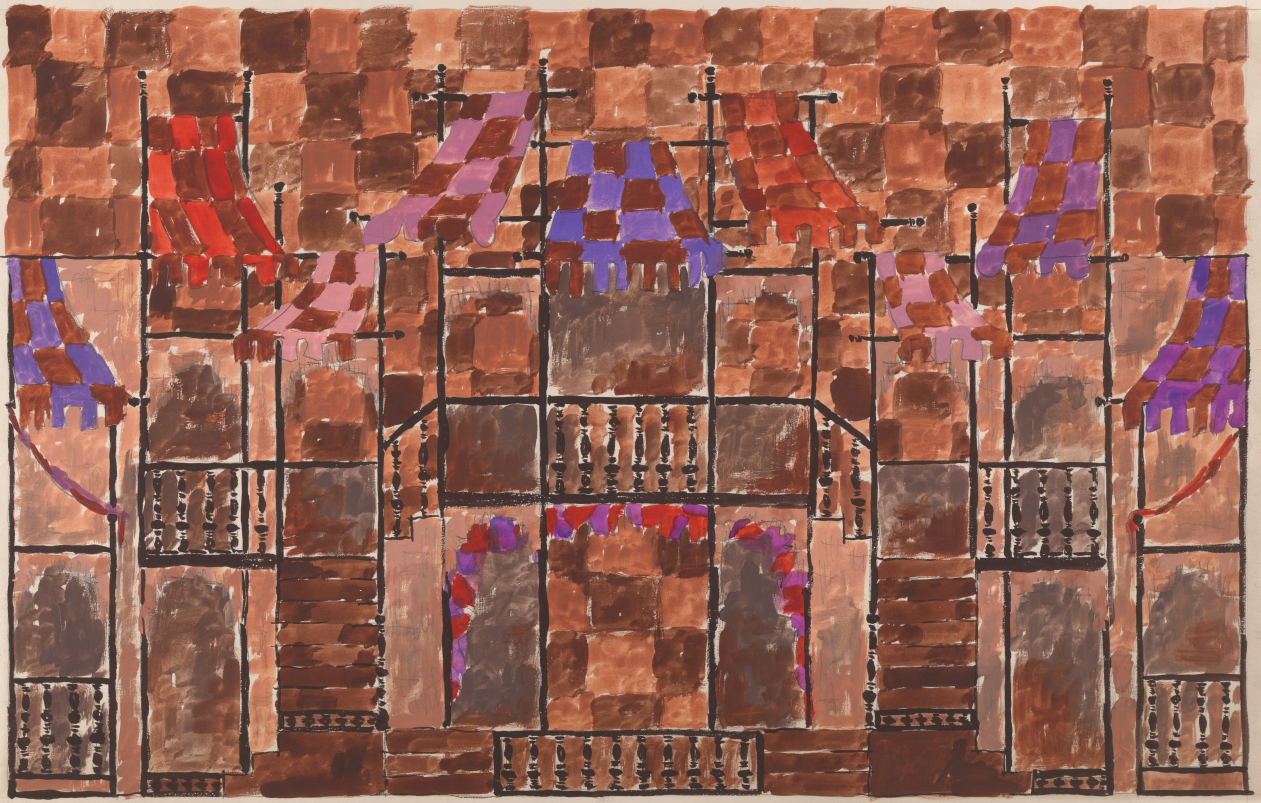

Karta obiektu

Sygnatura: TP_S_024_0026

Nazwa obiektu: Molière, "Chory z urojenia", reż. Wanda Laskowska, premiera 26.02.1972

Opis: Projekt: scenografia

Kategoria: projekt dekoracji

Technika: szkic na papierze

Tytuł: Chory z urojenia

Autor: Molière

Reżyseria: Wanda Laskowska

Scenografia: Karol Frycz, Zofia Pietrusińska

Kostiumy: Zofia Pietrusińska

Premiera: 26.02.1972

August Korman
20-X-1997