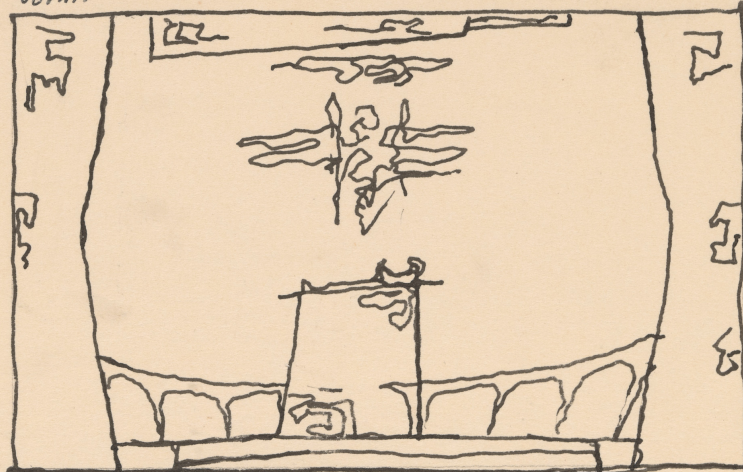

## Spektakl

Tytuł: Derby w pałacu

Autor: Jarosław Abramow-Newerly

Reżyseria: Ludwik René

Scenografia: Otto Axer

Kostiumy: Otto Axer

Premiera: 01.07.1966

Ob. XI.