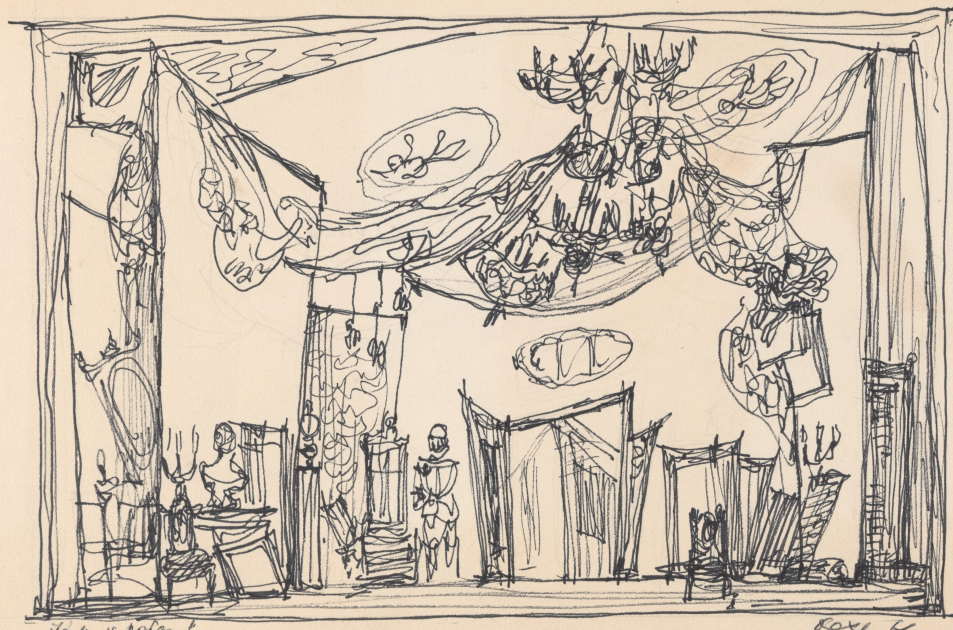

Data utworzenia: 01.07.1966

Autor: Otto Axer

Język: polski

Wymiary: 38.53x27.77 cm

Twórca zasobu: Teatr Polski w Warszawie

Prawa autorskie: Wszystkie prawa zastrzeżone

Wymiary: 38.53 x 27.77 cm

Spektakl

Tytuł: Derby w pałacu

Autor: Jarosław Abramow-Newerly

Reżyseria: Ludwik René

Scenografia: Otto Axer

Kostiumy: Otto Axer

Premiera: 01.07.1966

Herby H. Polansky

1966