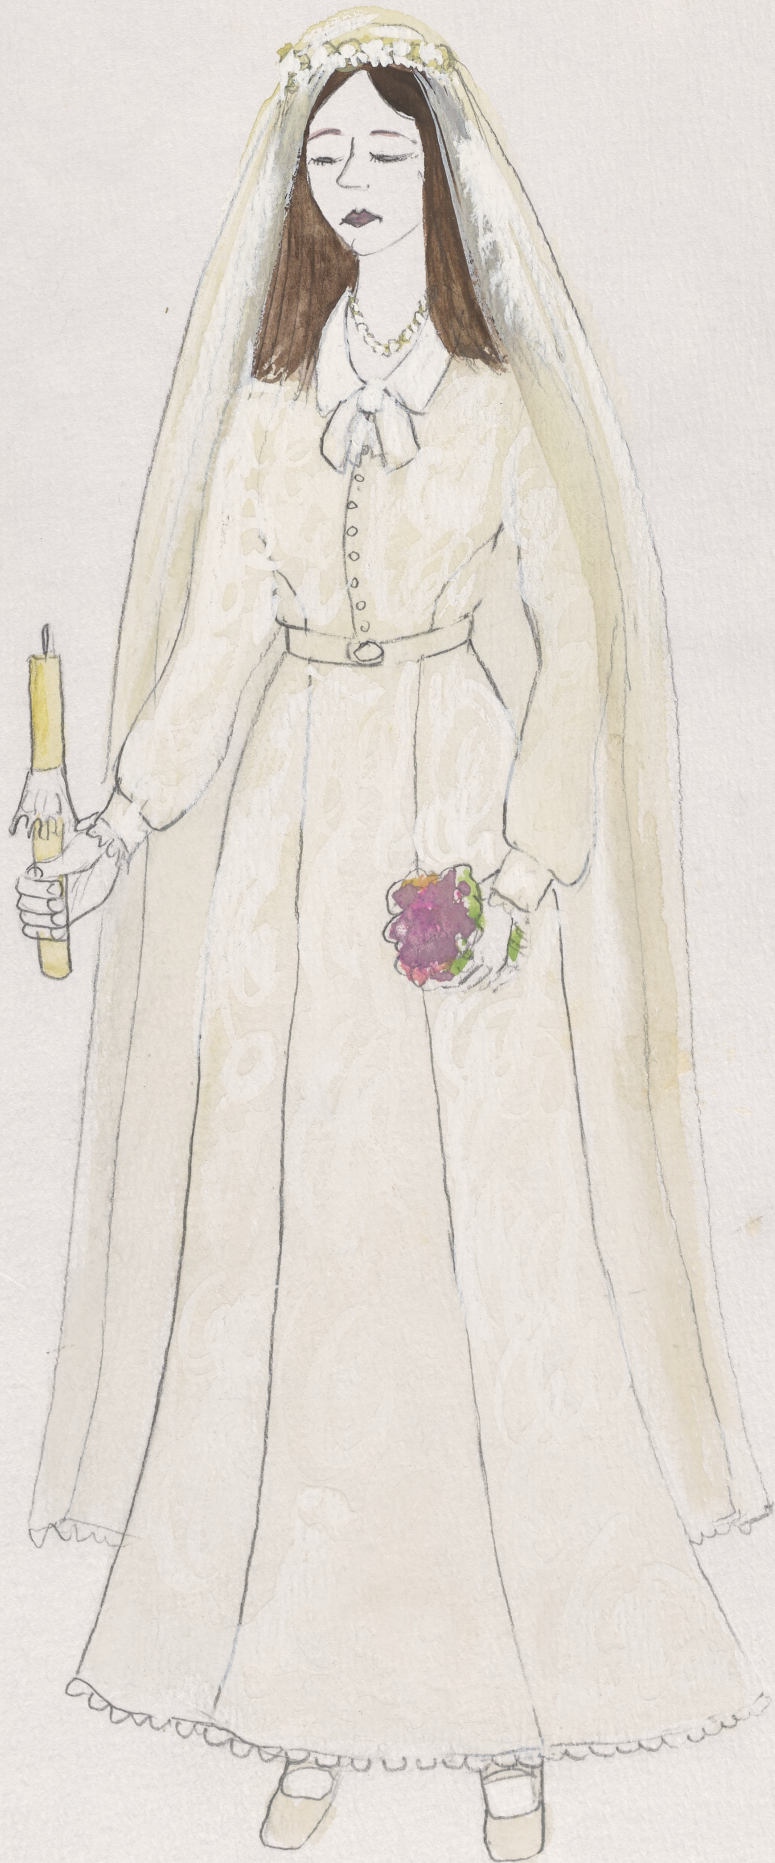

## Karta obiektu

Sygnatura: TP\_S\_041\_0003

Nazwa obiektu: Wiesław Myśliwski, "Drzewo", reż. Kazimierz Dejmek, premiera 14.05.1988

Opis: Projekt: kostium - Żona

Kategoria: projekt kostiumu

Technika: szkic na papierze

Data utworzenia: 14.05.1988

Autor: Jan Polewka

Język: polski

Wymiary: 16.89x24.56 cm

Twórca zasobu: Teatr Polski w Warszawie

Prawa autorskie: Wszystkie prawa zastrzeżone

Wymiary: 16.89 x 24.56 cm

## Spektakl

Tytuł: Drzewo

Autor: Wiesław Myśliwski

Reżyseria: Kazimierz Dejmek

Scenografia: Jan Polewka

Kostiumy: Jan Polewka

Premiera: 14.05.1988

TEATR POLSKI

"DRZEWO"

3

ŻONA