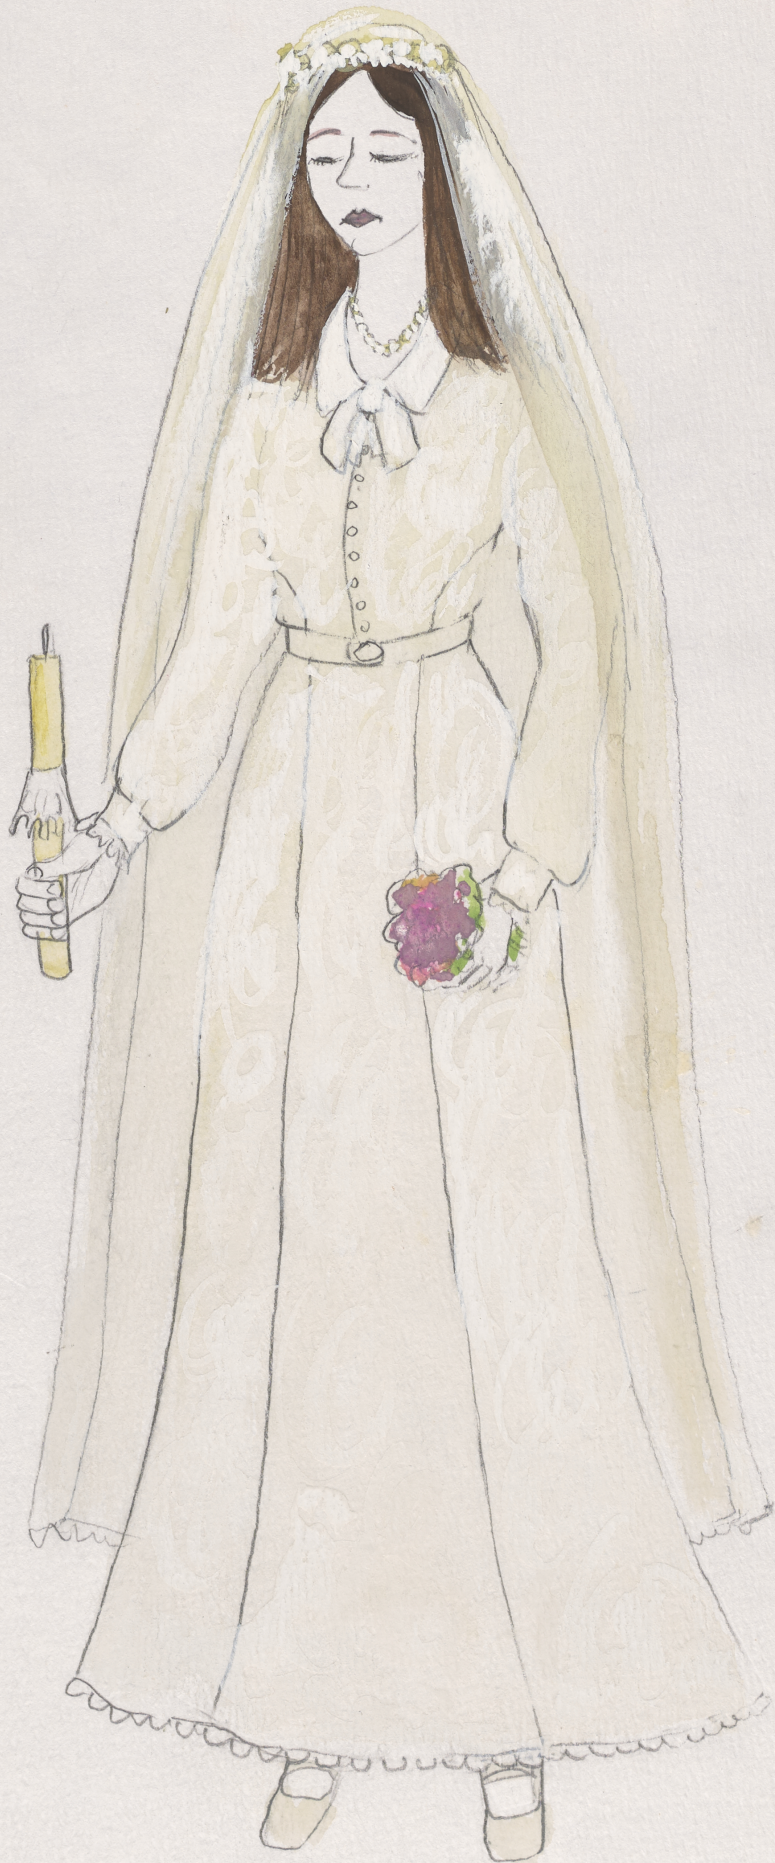

Karta obiektu

Sygnatura: TP_S_041_0003

Nazwa obiektu: Wiesław Myśliwski, "Drzewo", reż. Kazimierz Dejmek, premiera 14.05.1988

Opis: Projekt: kostium - Żona

Kategoria: projekt kostiumu

Technika: szkic na papierze

Data utworzenia: 14.05.1988

Autor: Jan Polewka

Język: polski

Wymiary: 16.89x24.56 cm

Twórca zasobu: Teatr Polski w Warszawie

Prawa autorskie: Wszystkie prawa zastrzeżone

Wymiary: 16.89 x 24.56 cm

Spektakl

Tytuł: Drzewo

Autor: Wiesław Myśliwski

Reżyseria: Kazimierz Dejmek

Scenografia: Jan Polewka

Kostiumy: Jan Polewka

Premiera: 14.05.1988

TEATR POLSKI

"DRZEWO"

3

ŻONA