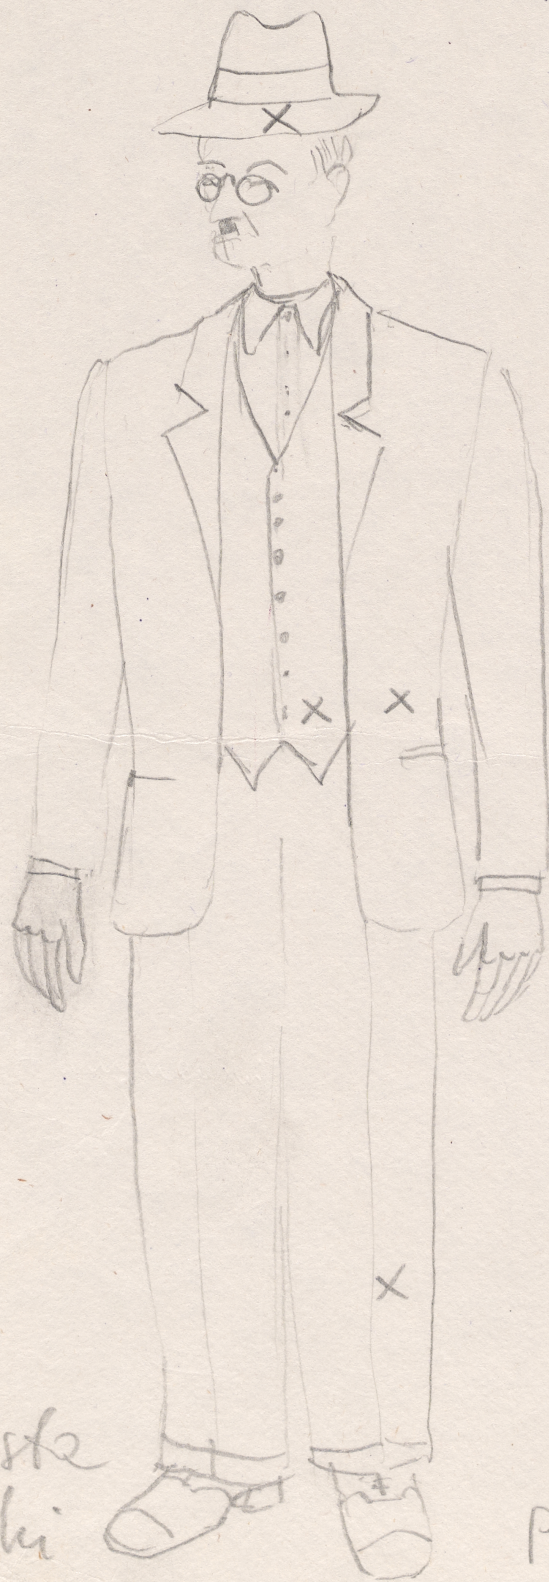

Teatr Polski w Warszawie - "Drzewo" Myślińskiego

26

Organista
Kosiński

p. Amysreśli