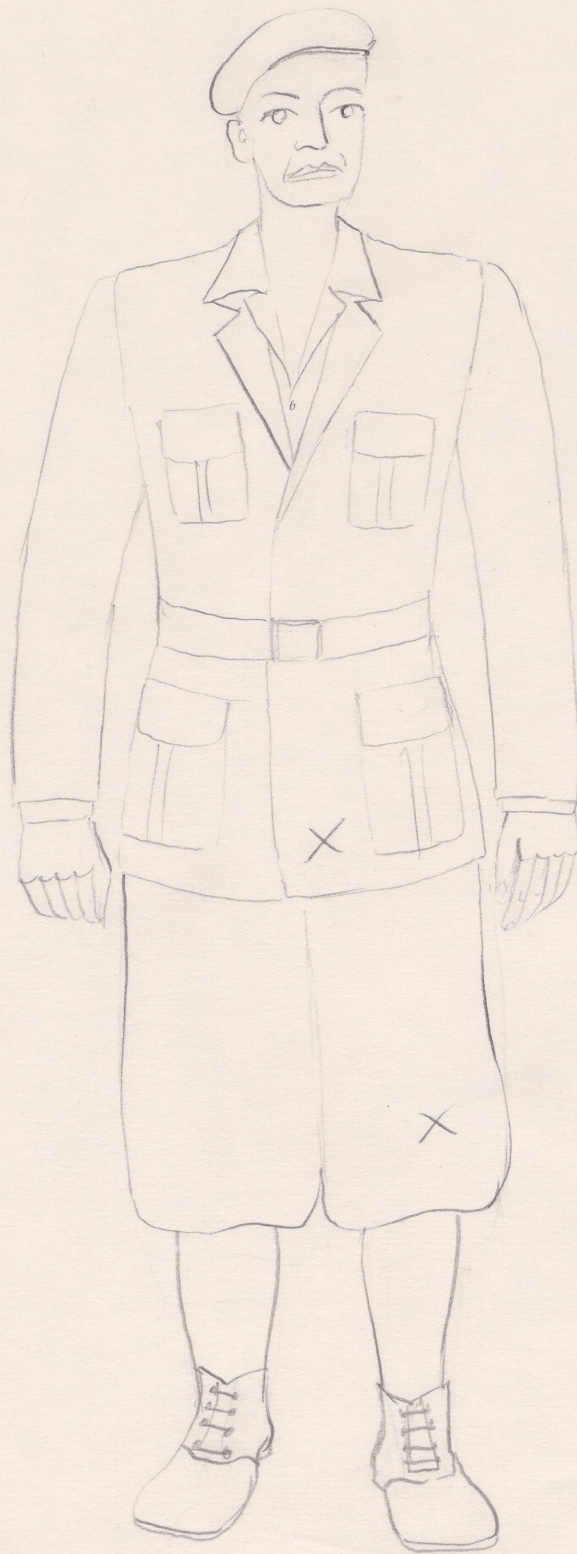

TEATR POLSKI

MYŚLIWSKI „DRZEWO”

(8) (27)

OBCEY GŁOS

p. WRÓŚNIEWSKI
nr. 27