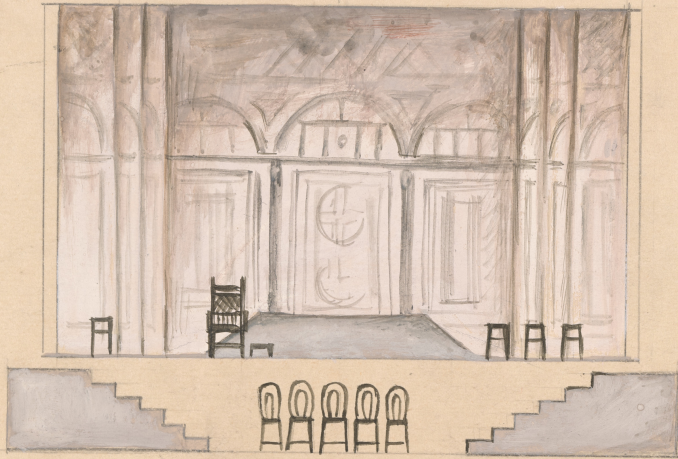

Tytuł: Fiorenza, Mario i czarodziej

Autor: Tomasz Mann

Reżyseria: Krystyna Skuszanka

Scenografia: Krystyna Zachwatowicz

Kostiumy: Krystyna Zachwatowicz

Premiera: 23.04.1964

K. Shur

Florence