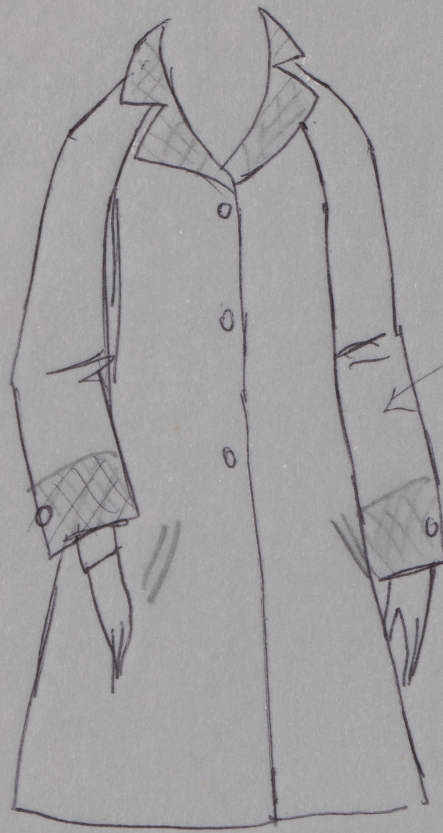

## Karta obiektu

Sygnatura: TP\_S\_051\_0024

Nazwa obiektu: István Csurka, "Gorzkie żale w stróżówce", reż. Jan Bratkowski, premiera 30.12.1979

Opis: Projekt: kostium - Anna Felleg

Kategoria: projekt kostiumu

Technika: szkic na papierze

Data utworzenia: 30.12.1979

Autor: Ryszard Winiarski

Język: polski

Wymiary: 22.01x30.37 cm

Twórca zasobu: Teatr Polski w Warszawie

Prawa autorskie: Wszystkie prawa zastrzeżone

Wymiary: 22.01 x 30.37 cm

## Spektakl

Tytuł: Gorzkie żale w stróżówce

Autor: István Csurka

Reżyseria: Jan Bratkowski

Scenografia: Ryszard Winiarski

Kostiumy: Ryszard Winiarski

Premiera: 30.12.1979

(4)

Flausz  
Kupic?

KURTA  
WENIANA

A. Dmochowski