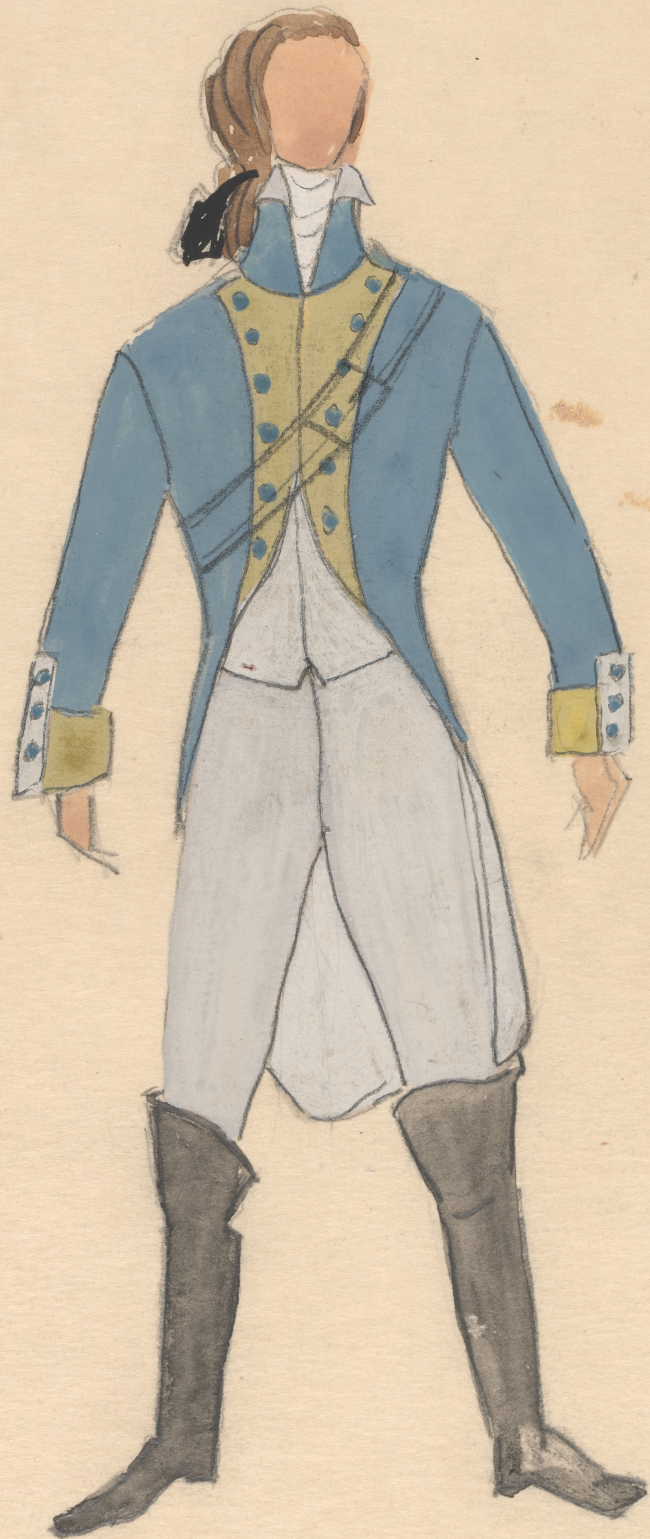

Karta obiektu

Sygnatura: TP_S_053_0012

Nazwa obiektu: Romain Rolland, "Gra miłości i śmierci", reż. Zdzisław Mrożewski, premiera 07.12.1960

Opis: Projekt: kostium - Horacy Bouchet

Kategoria: projekt kostiumu

Technika: szkic na papierze

Data utworzenia: 07.12.1960

Autor: Krystyna Horecka

Język: polski

Wymiary: 18.16x25.62 cm

Twórca zasobu: Teatr Polski w Warszawie

Prawa autorskie: Wszystkie prawa zastrzeżone

Wymiary: 18.16 x 25.62 cm

Spektakl

Tytuł: Gra miłości i śmierci

Autor: Romain Rolland

Reżyseria: Zdzisław Mrożewski

Scenografia: Krystyna Horecka

Kostiumy: Krystyna Horecka

Premiera: 07.12.1960

Christina