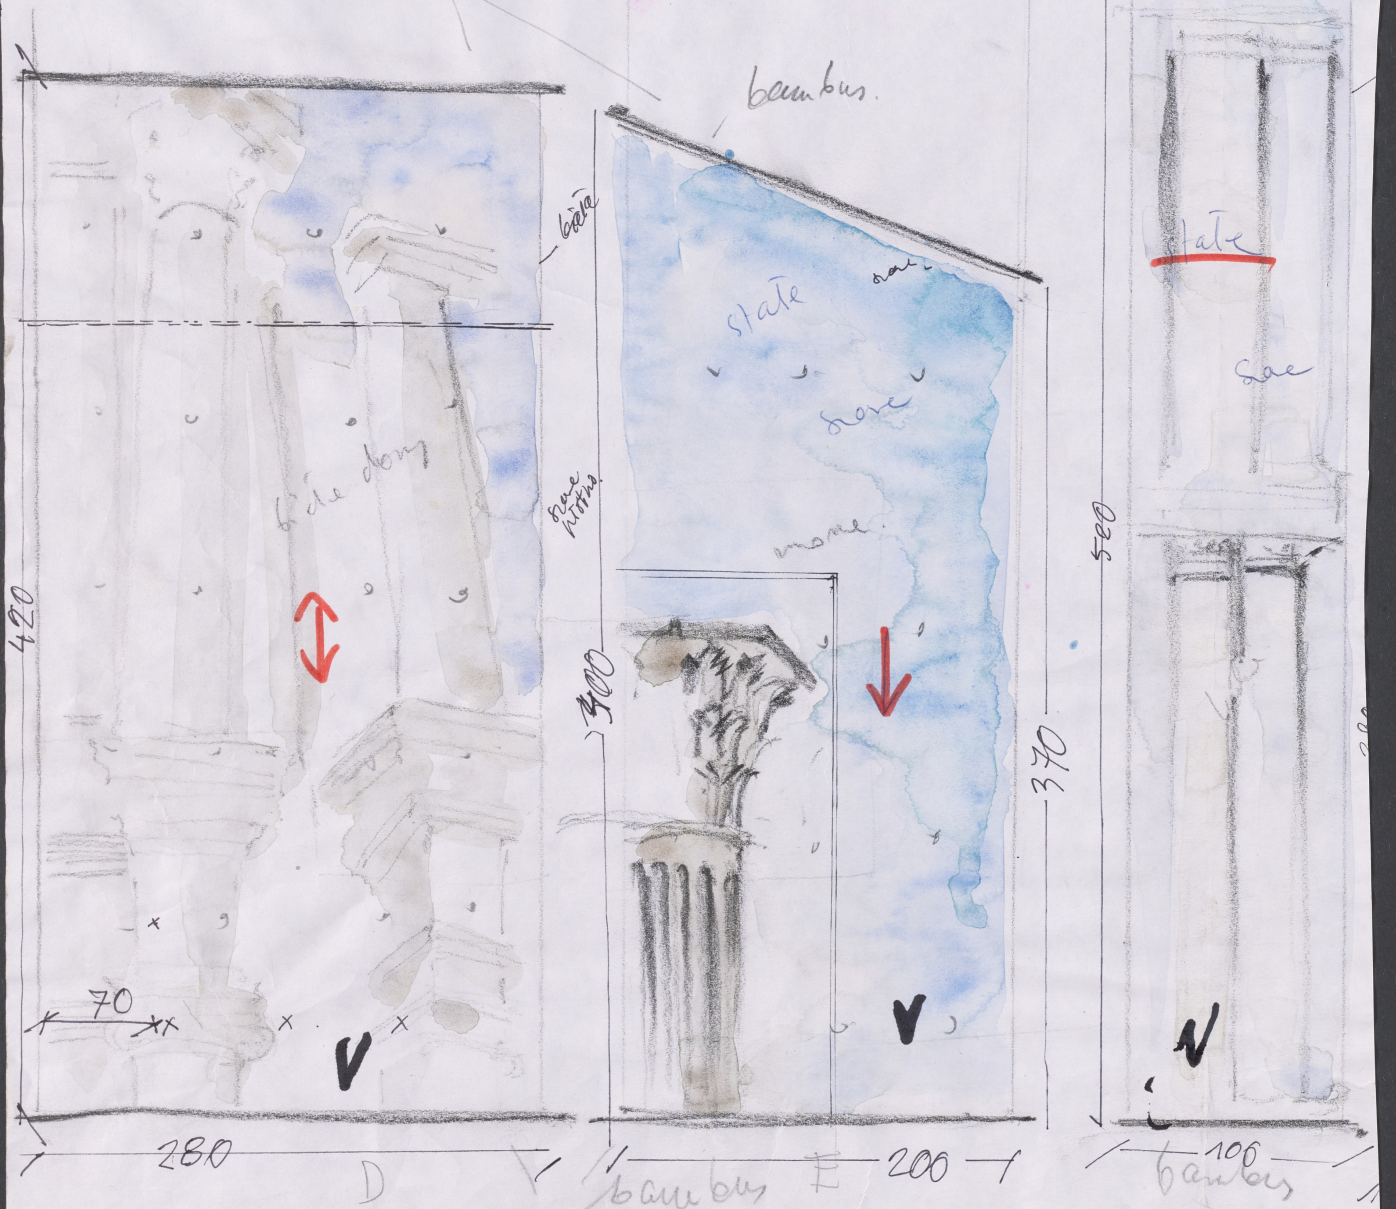

Karta obiektu

Sygnatura: TP_S_056_0008

Nazwa obiektu: Carlo Goldoni, "Gbury", reż. Szczepan Szczykno, premiera 26.04.1994

Opis: Projekt: scenografia

Kategoria: projekt dekoracji

Technika: szkic na papierze

Data utworzenia: 26.04.1994

Autor: Agnieszka Zawadowska

Język: polski

Wymiary: 27.24x34.8 cm

Twórca zasobu: Teatr Polski w Warszawie

Prawa autorskie: Wszystkie prawa zastrzeżone

Wymiary: 27.24 x 34.8 cm

Spektakl

Tytuł: Gbury

Autor: Carlo Goldoni

Reżyseria: Szczepan Szczykno

Scenografia: Agnieszka Zawadowska

Kostiumy: Monika Sudół

Premiera: 26.04.1994

Gyburg

1:20

szare

szare?

szare + białe

Kulise tył

Kulisy podciągane na linach jak żagle
lewy bok

wzrost 70 cm szerokość
80 cm głębokość.