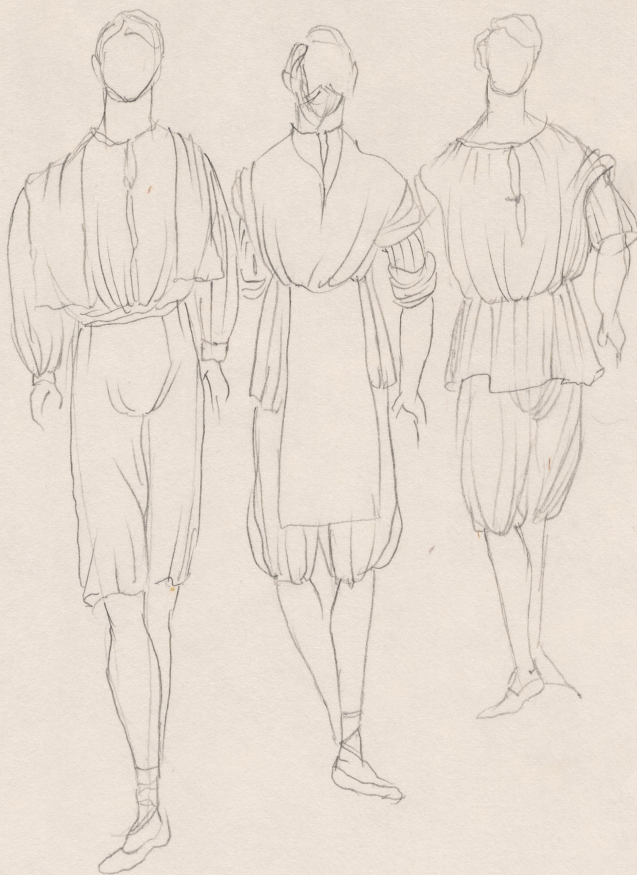

Karta obiektu

Sygnatura: TP_S_064_0004

Nazwa obiektu: Józef Hen, "Ja, Michał z Montaigne", reż. Jan Bratkowski, premiera 10.05.1984

Opis: Projekt: kostium - Służący w domu Montaigne'a

Kategoria: projekt kostiumu

Wymiary: 19.29 x 26.71 cm

Spektakl

Tytuł: Ja, Michał z Montaigne

Autor: Józef Hen

Reżyseria: Jan Bratkowski

Scenografia: Krzysztof Pankiewicz

Kostiumy: Krzysztof Pankiewicz

Premiera: 10.05.1984

- 8 Witold Bieliński
- 9 Adam Baumgar
- 10 Mieczysław Morawski
- 18 Tadeusz Wójcila

STUŻĄCY MONTAIGNEA

VI Année 84