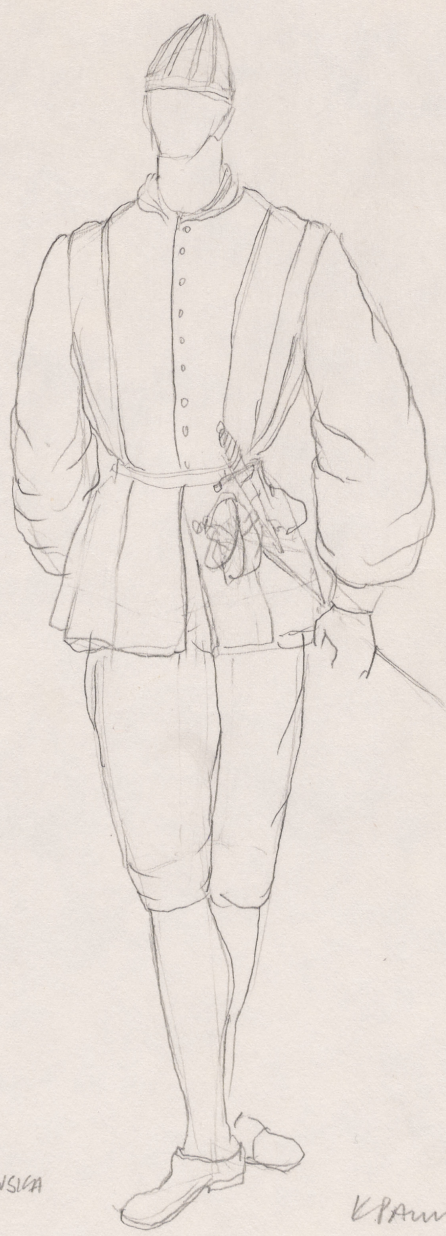

Dariusz Odija
Jaruzsz Szydłowski
Ryszard Nawrocki
Piotr Brzezinski
Czesław Bogdanowski
Jerzy Szmidt

x 6 STUBA KROLEWSKA
ZGIERZE

KRAMNIEK 84