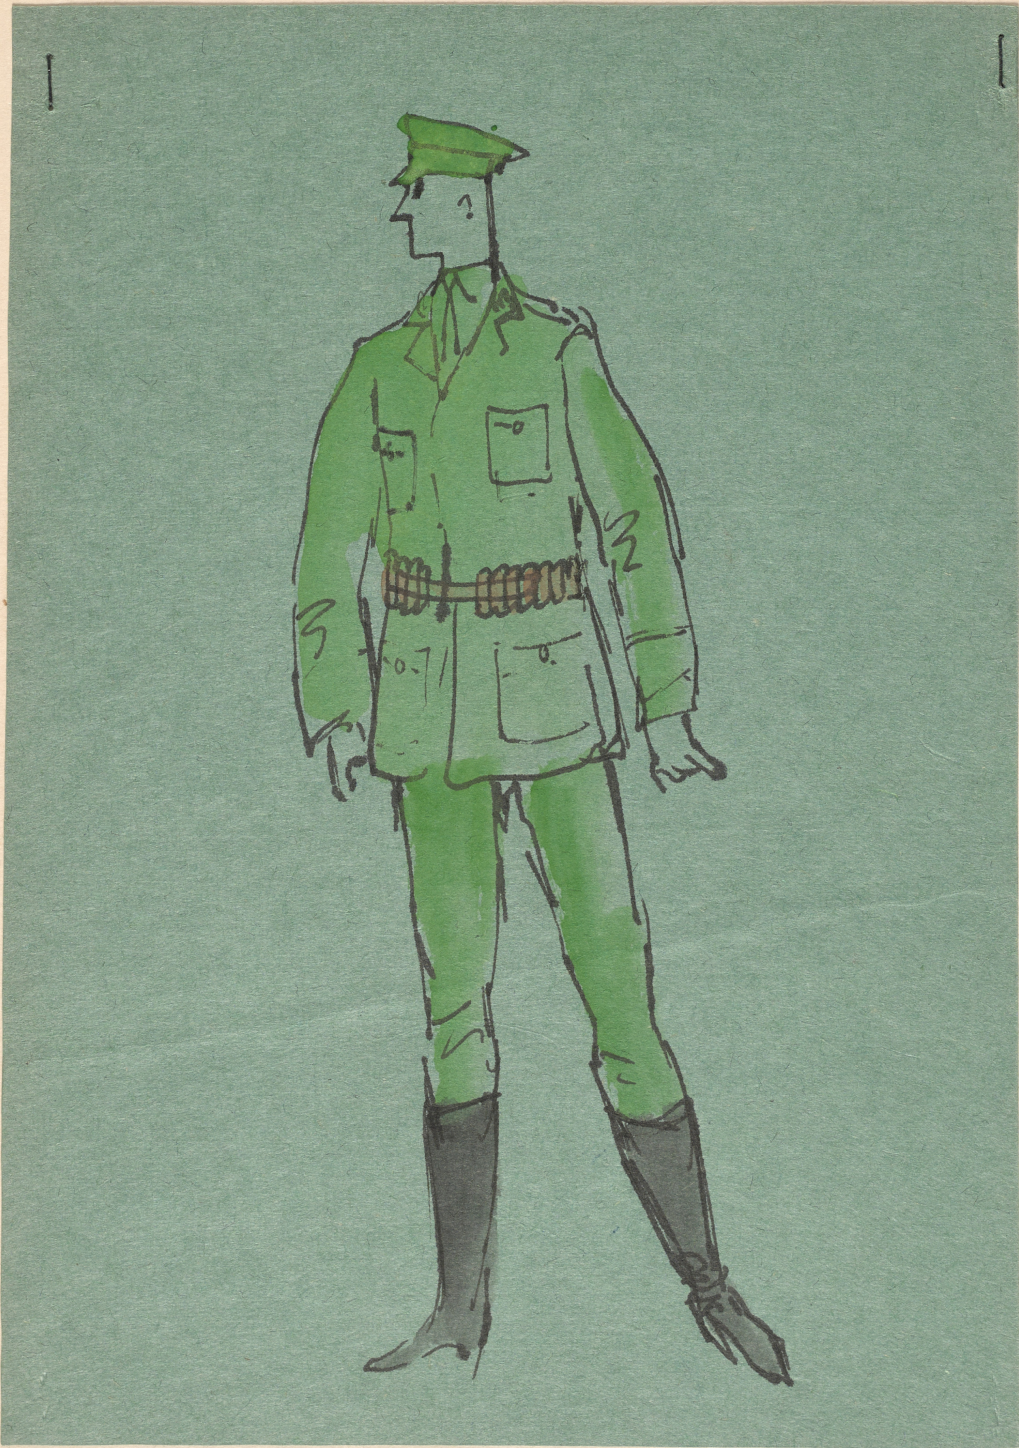

Karta obiektu

Sygnatura: TP_S_070_0017

Nazwa obiektu: Henryk Bardijewski, "Jezioro", reż. Joanna Koenig, premiera 04.07.1969

Opis: Projekt: kostium - Port

Kategoria: projekt kostiumu

Technika: szkic na papierze

Data utworzenia: 04.07.1969

Autor: Ryszard Winiarski

Język: polski

Wymiary: 19.07x26.88 cm

Twórca zasobu: Teatr Polski w Warszawie

Prawa autorskie: Wszystkie prawa zastrzeżone

Wymiary: 19.07 x 26.88 cm

Spektakl

Tytuł: Jezioro

Autor: Henryk Bardijewski

Reżyseria: Joanna Koenig

Scenografia: Ryszard Winiarski

Kostiumy: Ryszard Winiarski

Premiera: 04.07.1969

PORT

p. KOBUSZEWSKI p. Duriasz