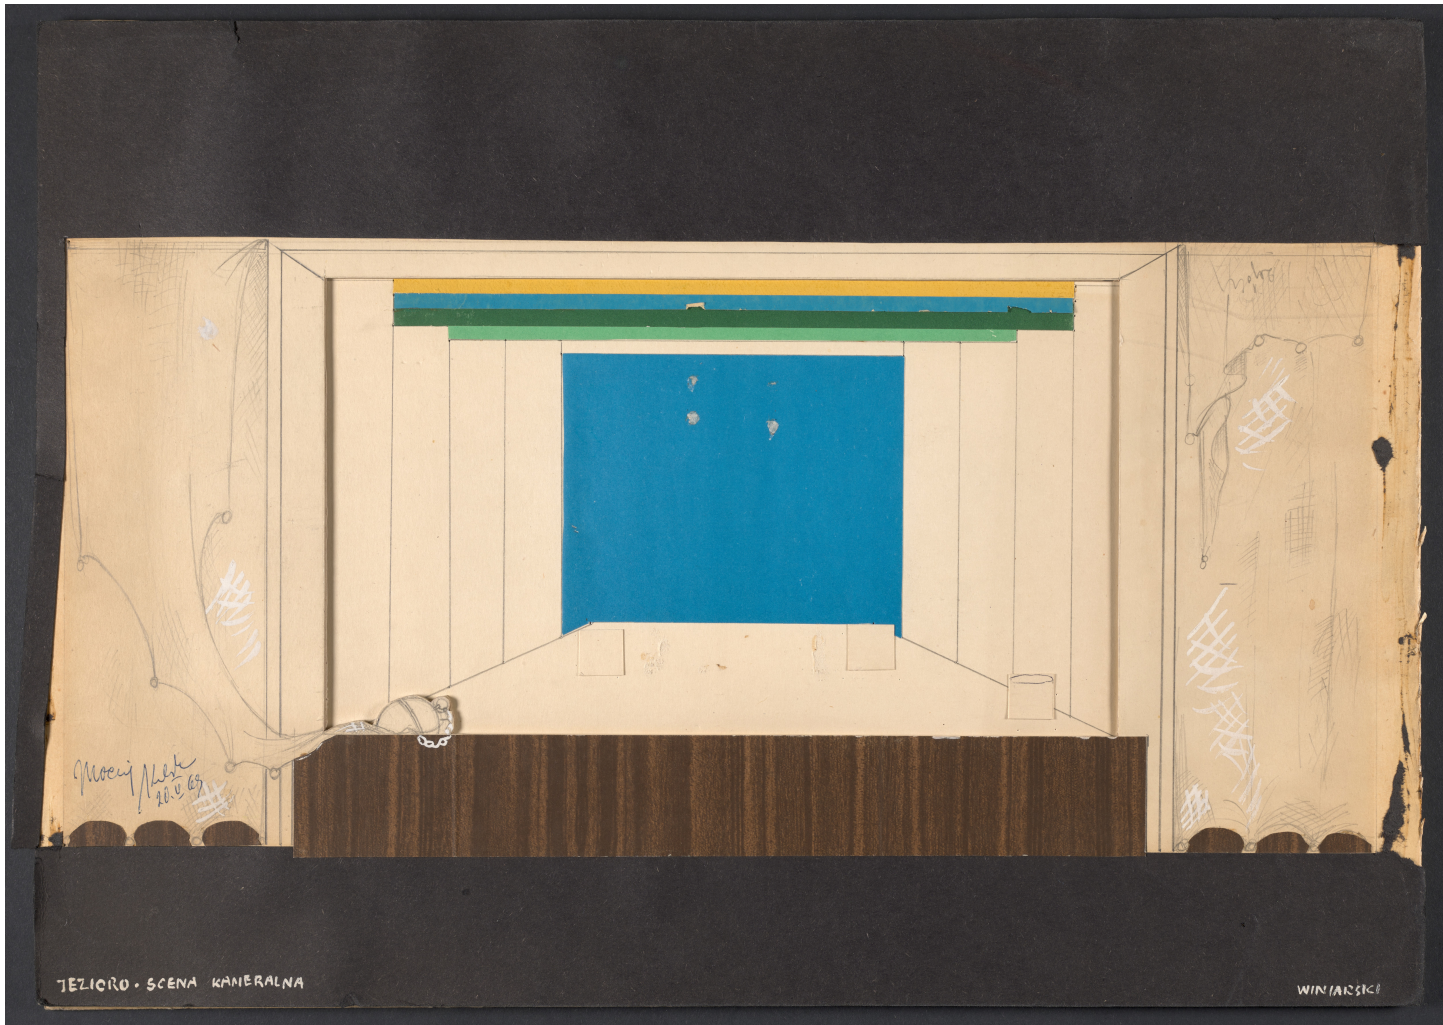

Karta obiektu

Sygnatura: TP_S_070_0022

Nazwa obiektu: Henryk Bardijewski, "Jezioro", reż. Joanna Koenig, premiera 04.07.1969

Opis: Projekt: scenografia

Kategoria: projekt dekoracji

Technika: szkic na papierze

Data utworzenia: 04.07.1969

Autor: Ryszard Winiarski

Język: polski

Wymiary: 42.15x29.5 cm

Twórca zasobu: Teatr Polski w Warszawie

Prawa autorskie: Wszystkie prawa zastrzeżone

Wymiary: 42.15 x 29.5 cm

Spektakl

Tytuł: Jezioro

Autor: Henryk Bardijewski

Reżyseria: Joanna Koenig

Scenografia: Ryszard Winiarski

Kostiumy: Ryszard Winiarski

Premiera: 04.07.1969

TEZICRO - SCENA KAMERALNA

WINIARSKI