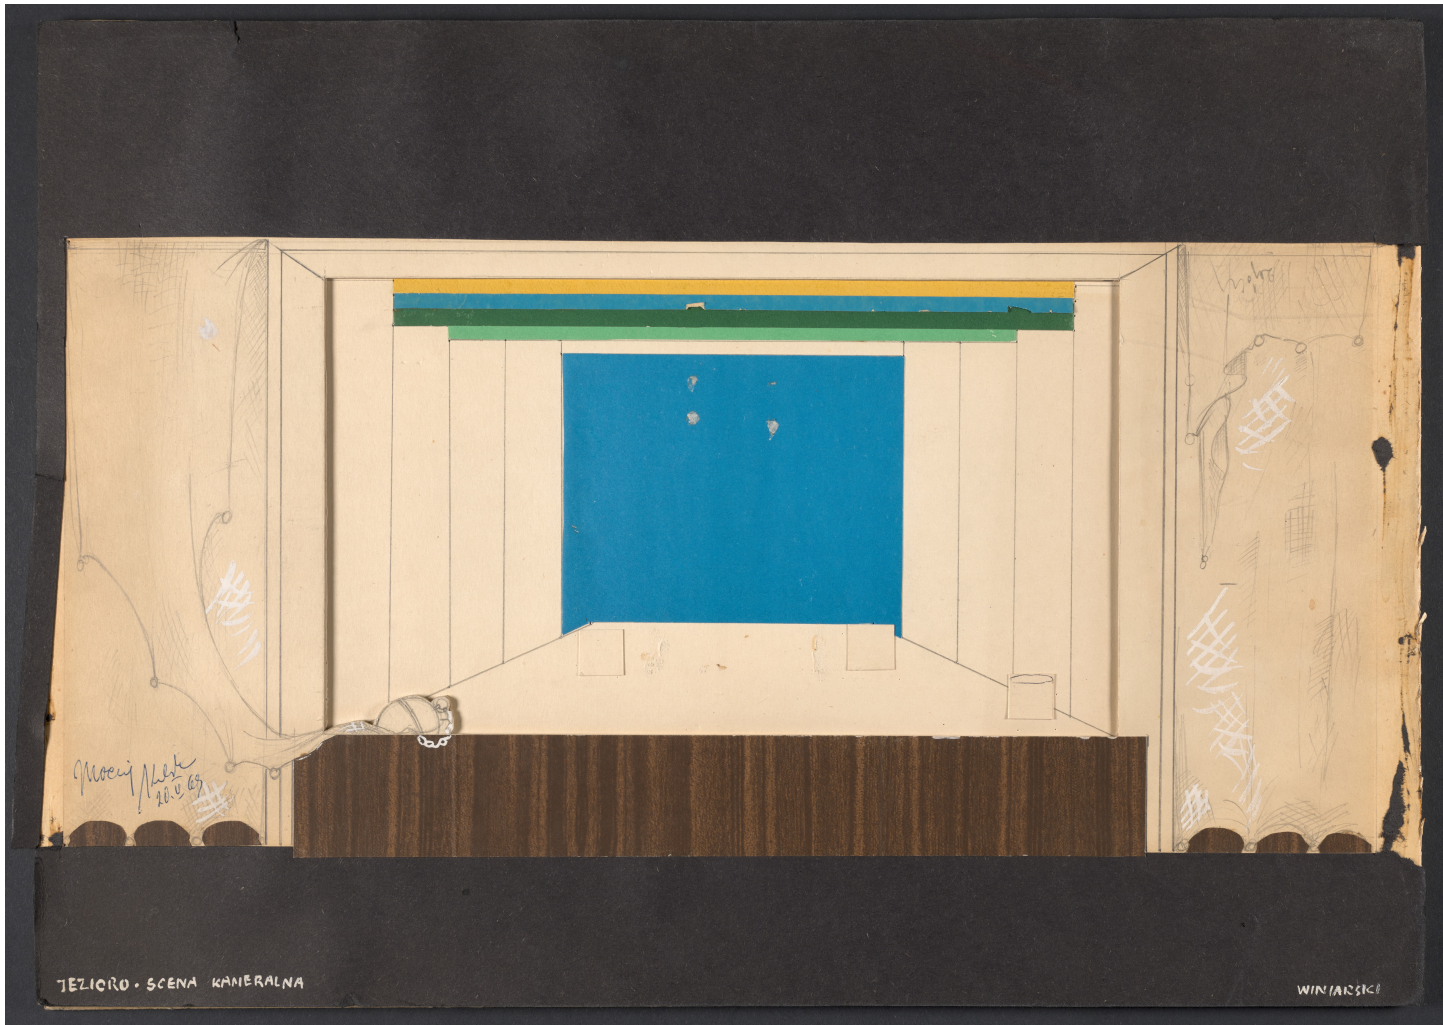

## Karta obiektu

Sygnatura: TP\_S\_070\_0022

Nazwa obiektu: Henryk Bardijewski, "Jezioro", reż. Joanna Koenig, premiera 04.07.1969

Opis: Projekt: scenografia

Kategoria: projekt dekoracji

Technika: szkic na papierze

## Spektakl

Tytuł: Jezioro

Autor: Henryk Bardijewski

Reżyseria: Joanna Koenig

Scenografia: Ryszard Winiarski

Kostiumy: Ryszard Winiarski

Premiera: 04.07.1969

TEZICRO - SCENA KAMERALNA