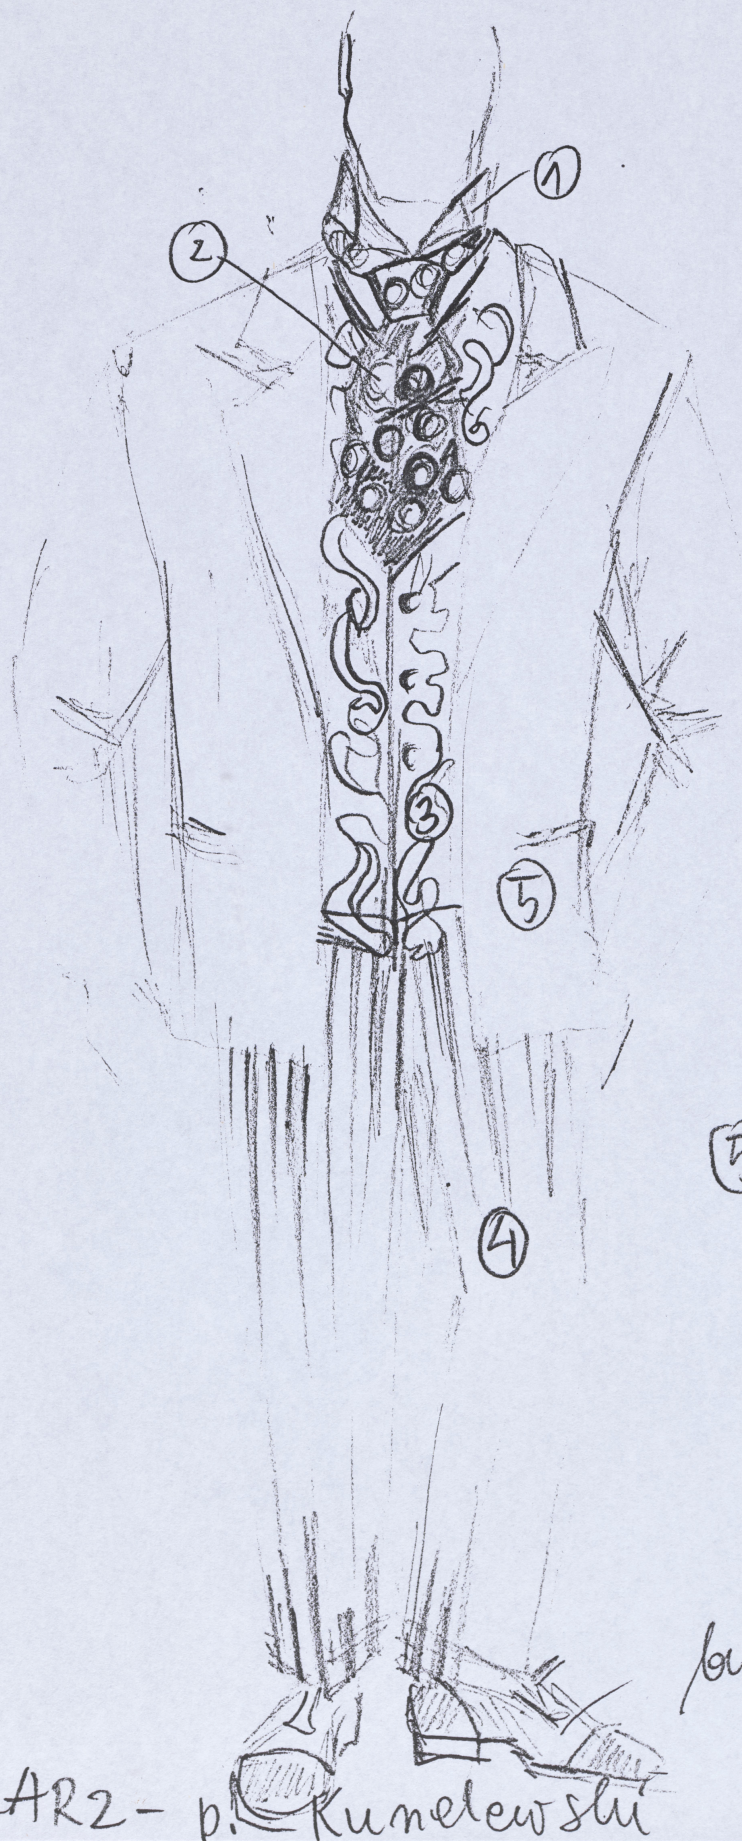

Karta obiektu

Sygnatura: TP_S_072_0015

Nazwa obiektu: Bertolt Brecht, "Kariera Artura Ui", reż. Maciej Prus, premiera 26.01.1995

Opis: Projekt: kostium - Lekarz

Kategoria: projekt kostiumu

Technika: szkic na papierze

Data utworzenia: 26.01.1995

Autor: Zofia de Ines

Język: polski

Wymiary: 21.59x30.23 cm

Twórca zasobu: Teatr Polski w Warszawie

Prawa autorskie: Wszystkie prawa zastrzeżone

Wymiary: 21.59 x 30.23 cm

Spektakl

Tytuł: Kariera Artura Ui

Autor: Bertolt Brecht

Reżyseria: Maciej Prus

Scenografia: Zofia de Ines

Kostiumy: Zofia de Ines

Premiera: 26.01.1995

① kosała
2 popieliny
kremowej
mieszko pasta
krony botmien

② wrawat
gramet, w białe
grochy

③ kamizelka
ze sznurem
spódnicy

④ Spodnie
w psstii
miane
per manlietu

⑤ marynarka
niebieska "tub"

buty z wamiu

LEKARZ - p. Kumelewski

Wojciech