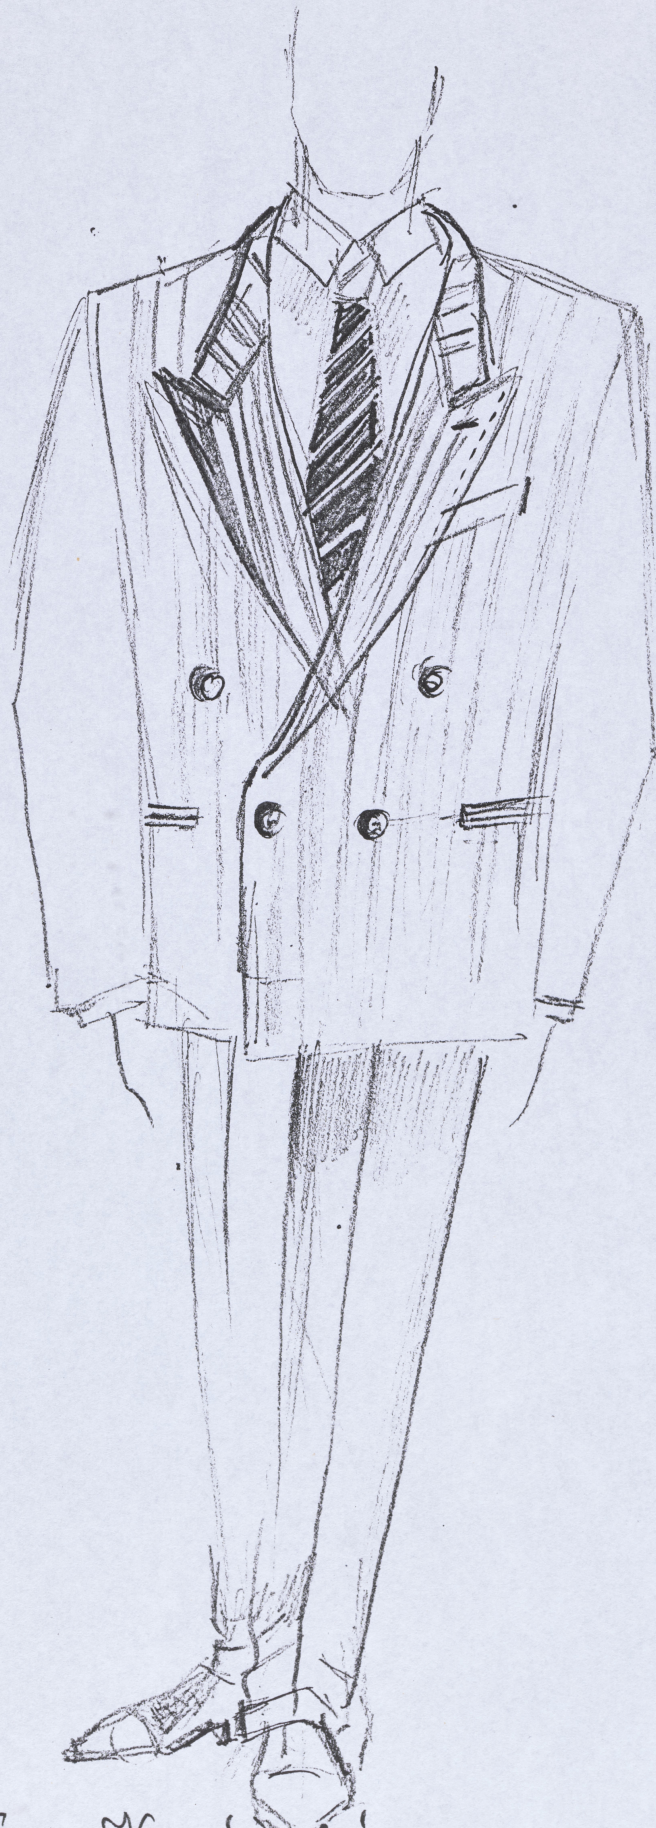

## Karta obiektu

Sygnatura: TP\_S\_072\_0020

Nazwa obiektu: Bertolt Brecht, "Kariera Artura Ui", reż. Maciej Prus, premiera 26.01.1995

Opis: Projekt: kostium - Gaffles

Kategoria: projekt kostiumu

Technika: szkic na papierze

Data utworzenia: 26.01.1995

Autor: Zofia de Ines

Język: polski

Wymiary: 21.59x30.23 cm

Twórca zasobu: Teatr Polski w Warszawie

Prawa autorskie: Wszystkie prawa zastrzeżone

Wymiary: 21.59 x 30.23 cm

## Spektakl

Tytuł: Kariera Artura Ui

Autor: Bertolt Brecht

Reżyseria: Maciej Prus

Scenografia: Zofia de Ines

Kostiumy: Zofia de Ines

Premiera: 26.01.1995

GAFLES p. Korminski