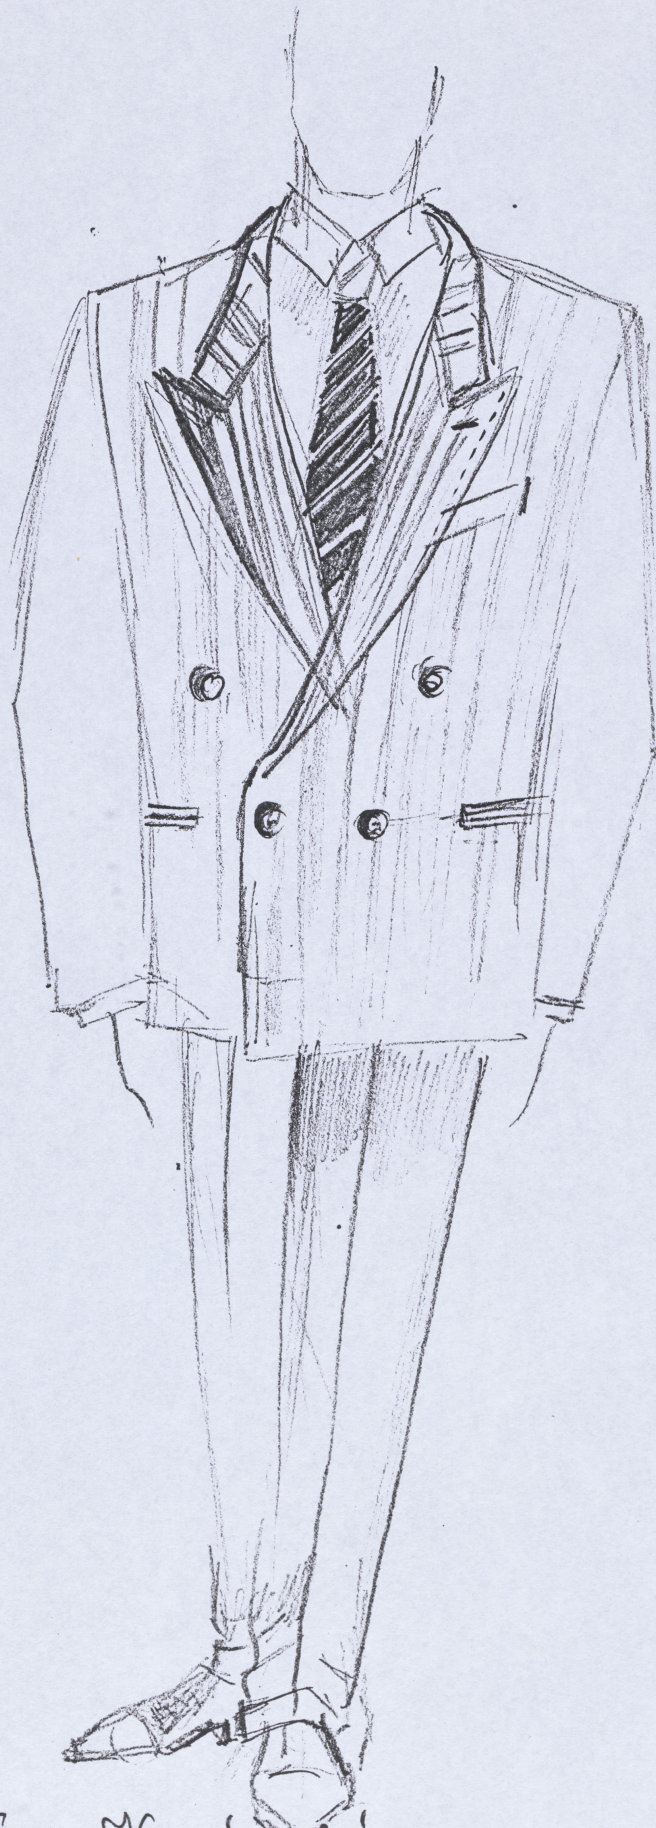

Karta obiektu

Sygnatura: TP_S_072_0020

Nazwa obiektu: Bertolt Brecht, "Kariera Artura Ui", reż. Maciej Prus, premiera 26.01.1995

Opis: Projekt: kostium - Gaffles

Kategoria: projekt kostiumu

Technika: szkic na papierze

Data utworzenia: 26.01.1995

Autor: Zofia de Ines

Język: polski

Wymiary: 21.59x30.23 cm

Twórca zasobu: Teatr Polski w Warszawie

Prawa autorskie: Wszystkie prawa zastrzeżone

Wymiary: 21.59 x 30.23 cm

Spektakl

Tytuł: Kariera Artura Ui

Autor: Bertolt Brecht

Reżyseria: Maciej Prus

Scenografia: Zofia de Ines

Kostiumy: Zofia de Ines

Premiera: 26.01.1995

GAFLES p. Korminski

Wofie Le Me